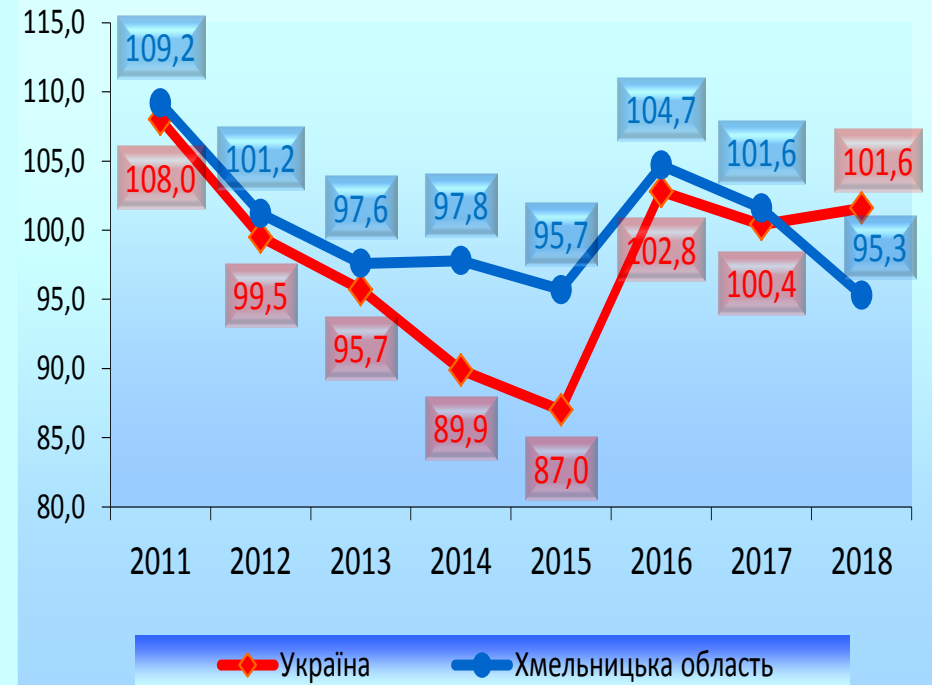

Підприємствами освоєно **3882,0** млн.грн капітальних інвестицій

Кількість штатних працівників **48575** осіб

Середньомісячна заробітна плата штатних працівників **8595** грн

Питома вага області в економіці України, %

Яловичина і телятина, свіжі чи охолоджені – туші, напівтуші, четвертини необвалені	1,7
Масло вершкове жирністю не більше 85%	10,3
Сир тертий, порошок, голубий та інший неплавлений (крім свіжого сиру, сиру із молочної сироватки та кисломолочного сиру)	3,9
Борошно пшеничне чи пшенично-житнє	6,4
Вироби макаронні неварені (крім виробів із вмістом яєць, з начинкою або приготовлених іншим способом)	7,2
Цукор білий кристалічний буряковий	12,0
Костюми та комплекти (крім трикотажних), чоловічі та хлопчачі	7,3
Костюми та комплекти (крім трикотажних), жіночі та дівчачі	62,2
Сукні (крім трикотажних), жіночі та дівчачі	11,0
Елементи конструкцій збірні для будівництва з цементу, бетону або каменю штучного	10,3
Котли центрального опалення	25,4
Лічильники для рідин (уключаючи калібрувальні; крім насосів для рідин)	88,5

Індекси промислової продукції

(у % до попереднього року)

У 2018 році порівнянно з 2017 роком

Збільшено виробництво видів продукції	Зменшено виробництво видів продукції
М'ясо курей, курчат свіже чи охолоджене – тушки	Яловичина і телятина, свіжі чи охолоджені – туші, напівтуші, четвертини необвалені
Олія соєва та її фракції нерафіновані (крім хімічно модифікованих)	Олія соняшникова та її фракції нерафіновані (крім хімічно модифікованих)
Масло вершкове жирністю не більше 85%	Цукор білий кристалічний буряковий
Борошно пшеничне чи пшенично-житнє	Сукні (крім трикотажних), жіночі та дівчачі
Конструкції збірні будівельні з чавуну чи сталі	Трансформатори з рідким діелектриком потужністю не більше 650 кВ·А