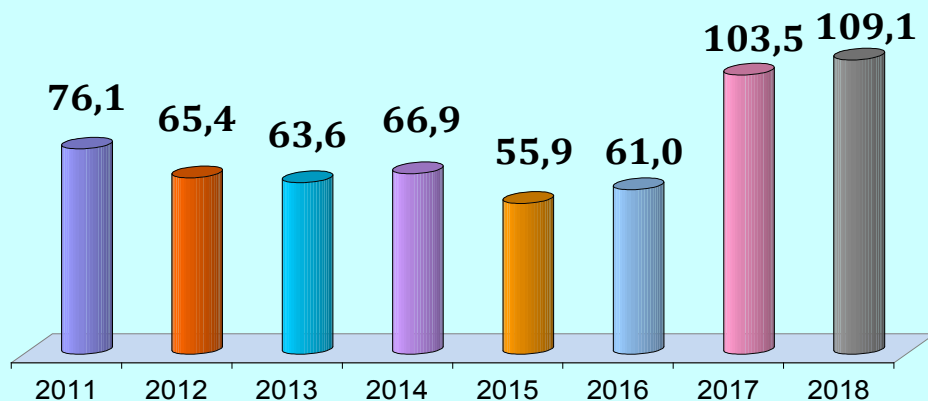

Виробництво основних видів промислової продукції

Борошно пшеничне чи пшенично-житнє, тис.т