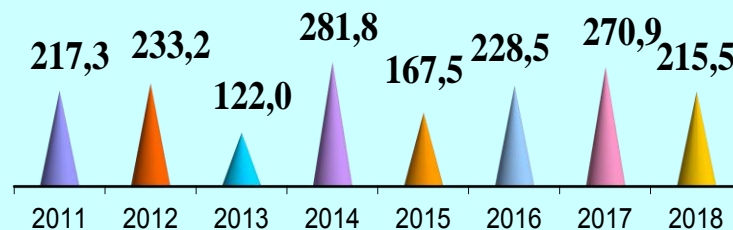

Цукор білий кристалічний буряковий, тис.т