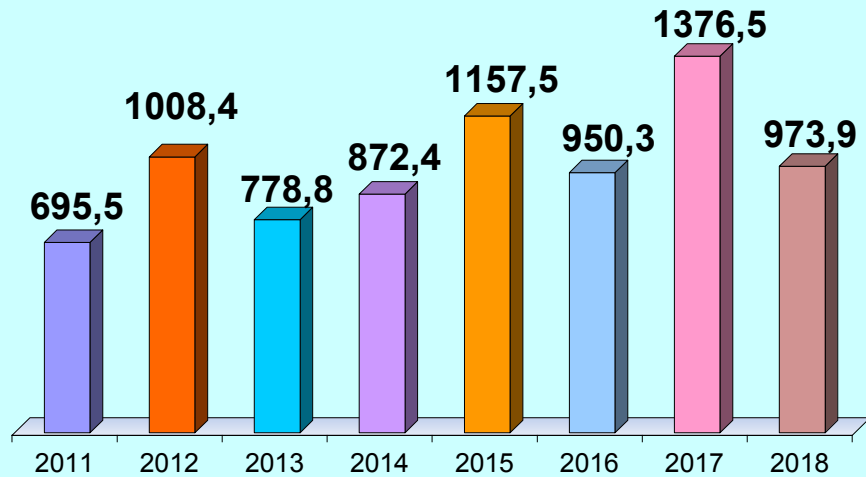

**Лічильники для рідин (уключаючи калібрувальні;
крім насосів для рідин), тис.шт**