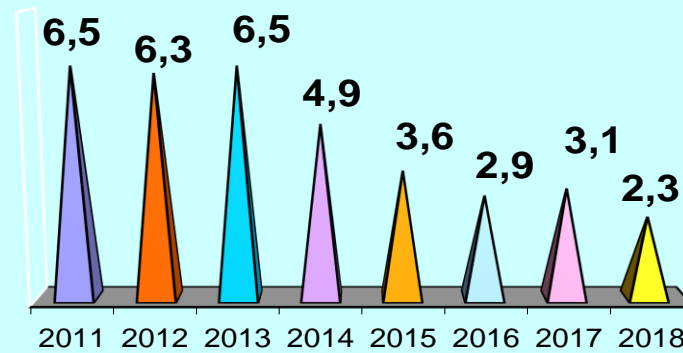

**Трансформатори з рідким діелектриком
потужністю не більше 650 кВ·А, тис.шт**