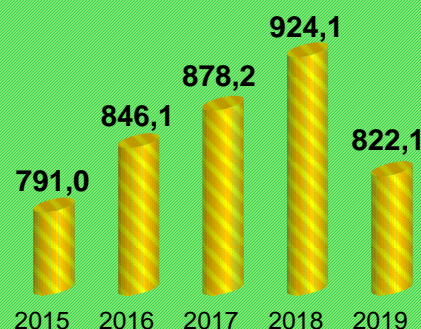

Вітаємо з Днем працівника лісу!

У третю неділю вересня, відзначається професійне свято працівників лісового господарства, лісової, деревообробної та целюлозно-паперової промисловості України.

ДЕНЬ ПРАЦІВНИКІВ ЛІСУ

Лісовий фонд
Хмельниччини

294,9 тис.га

14,3% території області
вкрито лісами

3% загальнодержавного
лісового фонду

31 підприємство здійснює
лісогосподарську
діяльність

Площа рубок лісу, тис.га

Заготівля деревини, тис.м³

У 2019 році заготовлено 741,4 тис.м³ круглого лісу

309,2 тис.м³ ділового круглого лісу

275,6 тис.м³ пиловника
та фанерного кряжу

16,8 тис.м³ балансової
деревини, круглої та
колотої

16,8 тис.м³ іншого
сортименту ділового
круглого лісу