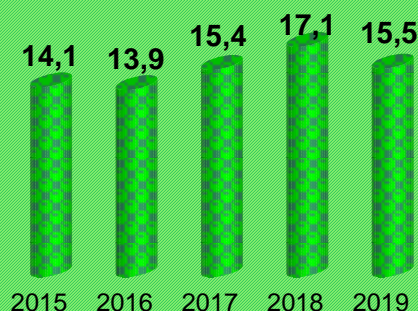

Лісовий фонд
Хмельниччини

294,9 тис.га

14,3% території області
вкрито лісами

3% загальнодержавного
лісового фонду

31 підприємство здійснює
лісогосподарську
діяльність

Площа рубок лісу, тис.га

Заготівля деревини, тис.м³

У 2019 році заготовлено 741,4 тис.м³ круглого лісу

309,2 тис.м³ ділового круглого лісу

275,6 тис.м³ пиловника
та фанерного кряжу

16,8 тис.м³ балансової
деревини, круглої та
колотої

16,8 тис.м³ іншого
сортименту ділового
круглого лісу