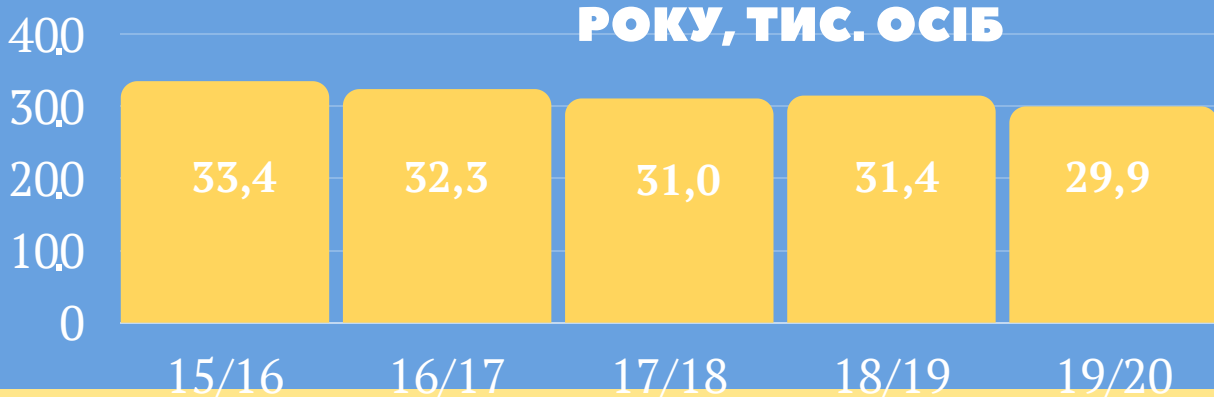

ДО ДНЯ СТУДЕНТА

На початок 2019/2020 року на Хмельниччині здобуття вищої освіти забезпечують 18 закладів вищої освіти

6 університетів
2 академії
1 інститут
9 коледжів

КІЛЬКІСТЬ СТУДЕНТІВ ЗВО НА ПОЧАТОК НАВЧАЛЬНОГО РОКУ, ТИС. ОСІБ