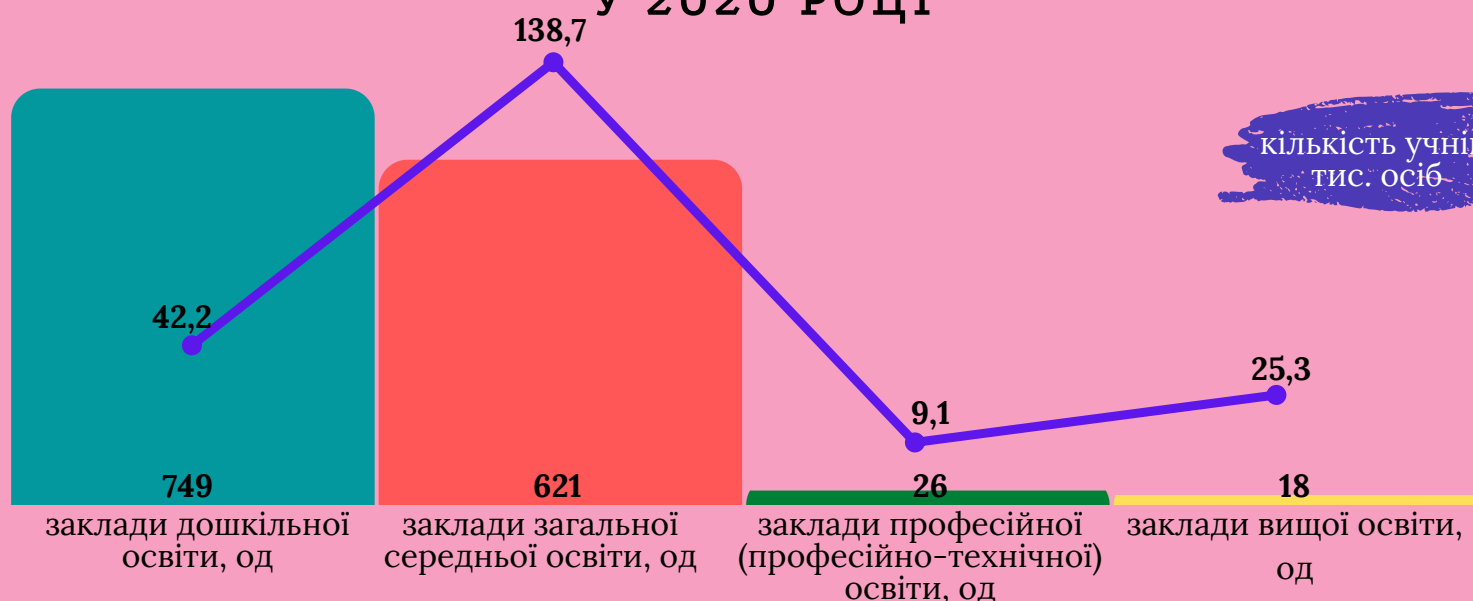

# ЗОДНЯ ЗНАНЬ

1 вересня

## РОЗПОДІЛ ЗАКЛАДІВ ОСВІТИ ВІДНОСНО КІЛЬКОСТІ УЧНІВ (СТУДЕНТІВ) В ХМЕЛЬНИЦЬКІЙ ОБЛАСТІ У 2020 РОЦІ

- NOTES**
- ✓ У денних загальноосвітніх навчальних закладах здобули освіту 86% населення у віці 6-17 років.
  - ✓ Кожен десятий школяр - першокласник, кожен п'ятий - одинадцятикласник.
  - ✓ На одного учителя денних загальноосвітніх шкіл припадало 11 учнів у міській місцевості, 5 - у сільській місцевості.
  - ✓ В 2020 році 11,4 тис. населення Хмельниччини отримали свідоцтва про базову загальну середню освіту.
  - ✓ У галузі освіти у січні-липні 2021 року працювало 42,6 тис. осіб, або кожен п'ятий найманий працівник економіки області. Середньомісячна заробітна плата становила 10922 грн.