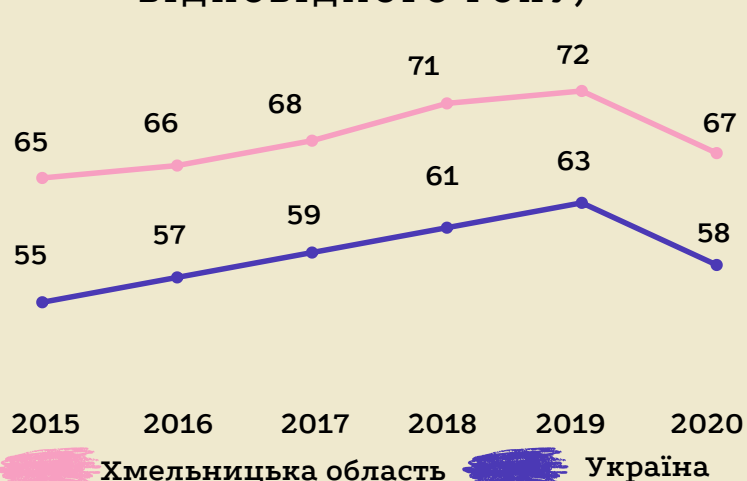

ОХОПЛЕННЯ ДІТЕЙ ЗАКЛАДАМИ ДОШКІЛЬНОЇ ОСВІТИ (% ДО КІЛЬКОСТІ ДІТЕЙ ВІДПОВІДНОГО РОКУ)