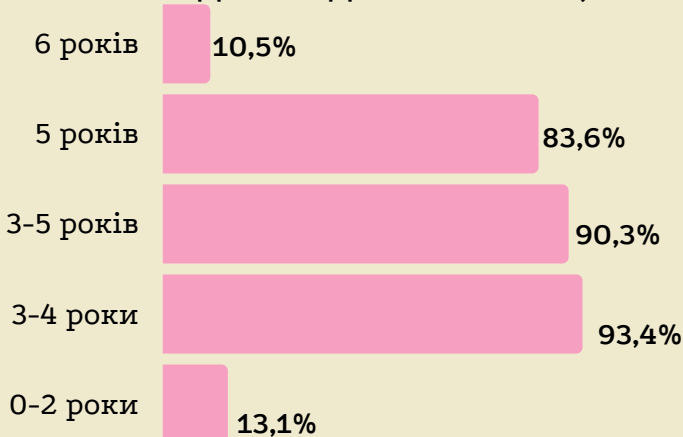

ОХОПЛЕННЯ ЗАКЛАДАМИ ДОШКІЛЬНОЇ ОСВІТИ ДІТЕЙ РІЗНИХ ВІКОВИХ (% ДО КІЛЬКОСТІ ДІТЕЙ ВІДПОВІДНОГО ВІКУ)