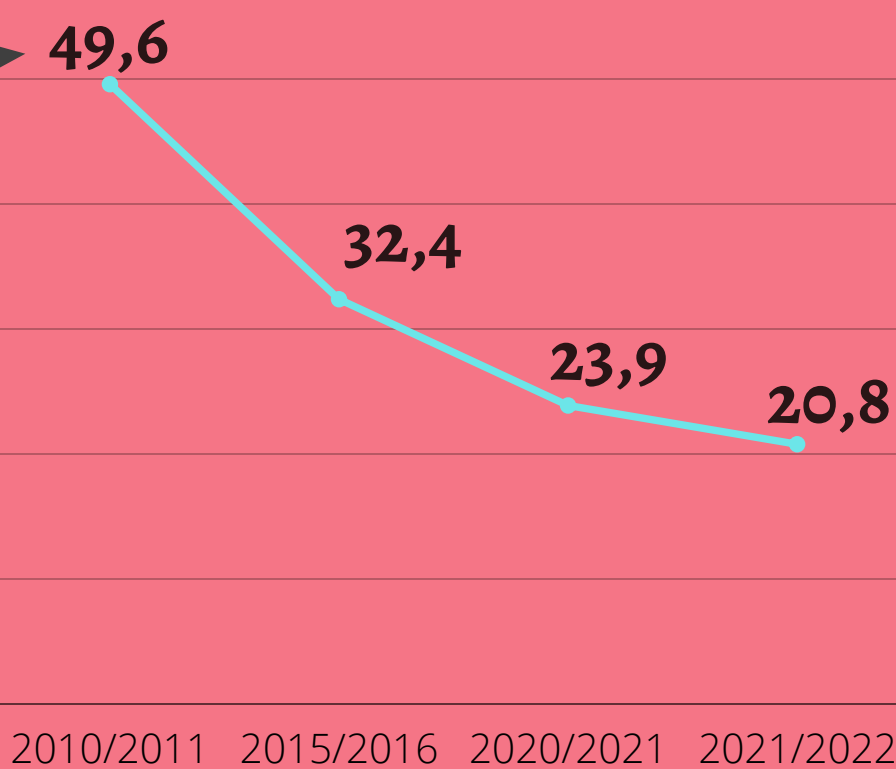

30 МІЖНАРОДНОГО ДНЯ МОЛОДІ

12 СЕРПНЯ

Розподіл населення Хмельницької області віком 14-34 роки на 1 січня 2022 року, тис. осіб

155931 осіб
(51,5%)

146612 осіб
(48,5%)

Випускники закладів загальної середньої освіти, тис. осіб

Кількість студентів у віці 15-34 роки у закладах вищої освіти, тис. осіб

Економічна активність молоді за статтю та місцем проживання у 2021 році (за методологією МОП), тис. осіб

ЗАЙНЯТІ
населення у віці 15-34 роки
153,2
жінки у віці 15-34 роки
63,7
чоловіки у віці 15-34 роки
89,5

БЕЗРОБИТІ
населення у віці 15-34 роки
21,5
жінки у віці 15-34 роки
8,0
чоловіки у віці 15-34 роки
13,5

Розподіл молоді за місцем проживання на 1 січня 2022 року

58,0%

Співвідношення чоловіків і жінок

100

42,0%

94

Середній вік наречених

32 роки

30 років

У 2021 році особами віком 16-34 роки було зареєстровано 4331 шлюби, це 71% від загальної кількості зареєстрованих шлюбів.