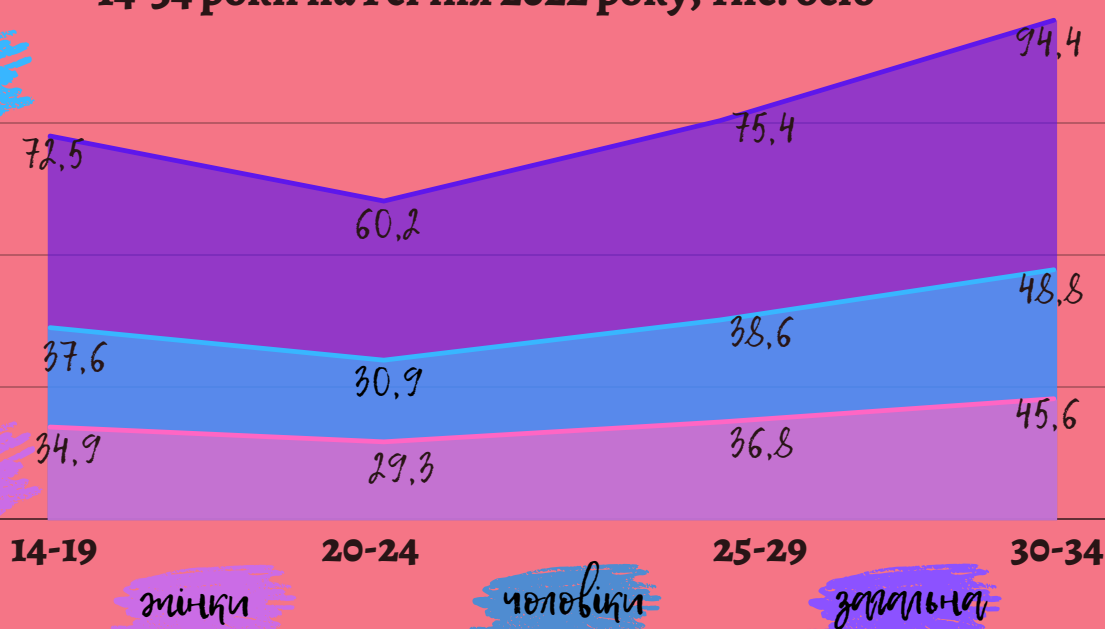

30 МІЖНАРОДНОГО ДНЯ МОЛОДІ

12 СЕРПНЯ

Розподіл населення Хмельницької області віком 14-34 роки на 1 січня 2022 року, тис. осіб

155931 осіб
(51,5%)

146612 осіб
(48,5%)

Випускники закладів загальної середньої освіти, тис. осіб

Кількість студентів у віці 15-34 роки у закладах вищої освіти, тис. осіб

Економічна активність молоді за статтю та місцем проживання у 2021 році (за методологією МОП), тис. осіб

ЗАЙНЯТІ
населення у віці 15-34 роки
153,2
жінки у віці 15-34 роки
63,7
чоловіки у віці 15-34 роки
89,5

БЕЗРОБИТІ
населення у віці 15-34 роки
21,5
жінки у віці 15-34 роки
8,0
чоловіки у віці 15-34 роки
13,5

Розподіл молоді за місцем проживання на 1 січня 2022 року

58,0%

Співвідношення чоловіків і жінок

100

42,0%

94

Середній вік наречених

32 роки

30 років

У 2021 році особами віком 16-34 роки було зареєстровано 4331 шлюби, це 71% від загальної кількості зареєстрованих шлюбів.