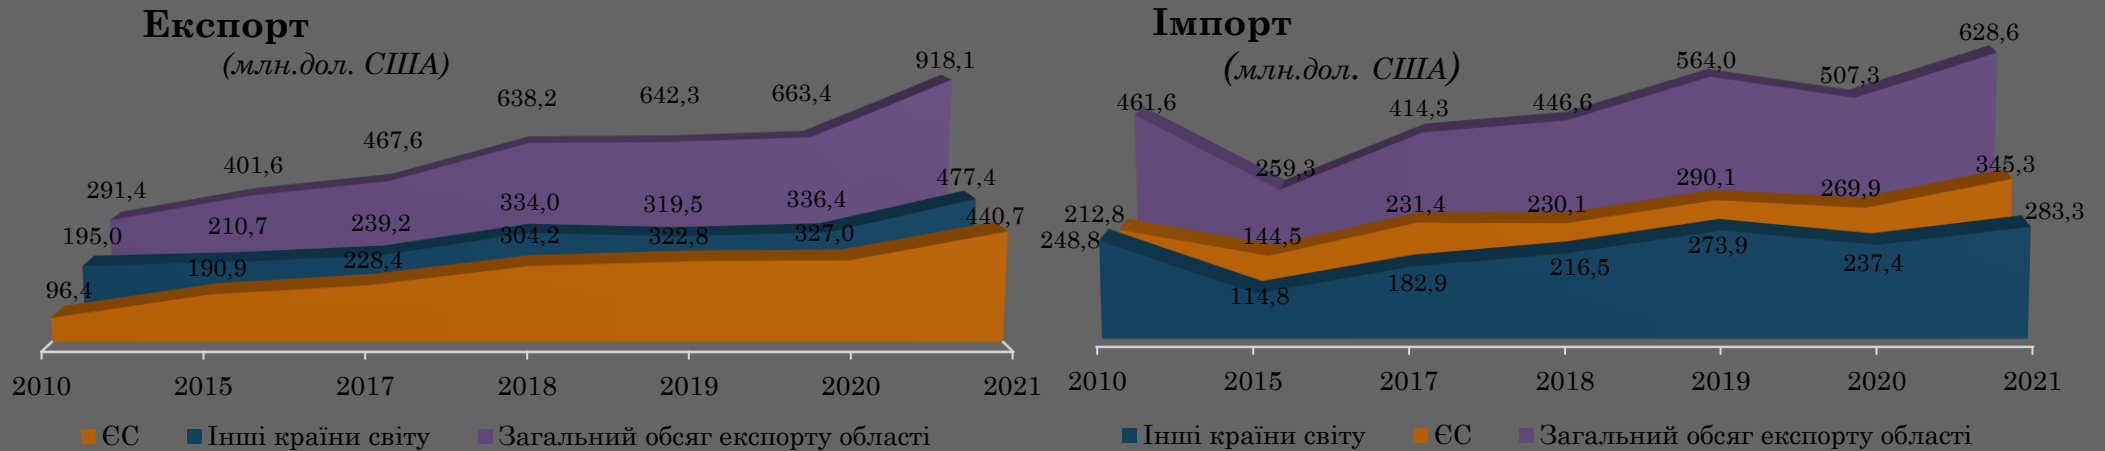

ЗОВНІШНЯ ТОРГІВЛЯ ТОВАРАМИ

Кількість суб'єктів, що здійснювали торгівлю товарів

Кількість країн-партнерів

ЕКСПОРТ

470

121

ІМПОРТ

2160

97

Динаміка експорту-імпорту товарів за групами країн-партнерів

Питома вага експорту-імпорту товарів за групами країн-партнерів

Основні країни-партнери експорту-імпорту товарів у 2021 році

Експорт

(у %до загального обсягу)

Імпорт

(у %до загального обсягу)

Товарна структура у 2021 році

Експорту

- Зернові культури
- Насіння і плоди олійних рослин
- Електричні машини
- Жири та олії тваринного або рослинного походження
- Чорні метали
- Меблі
- Інші