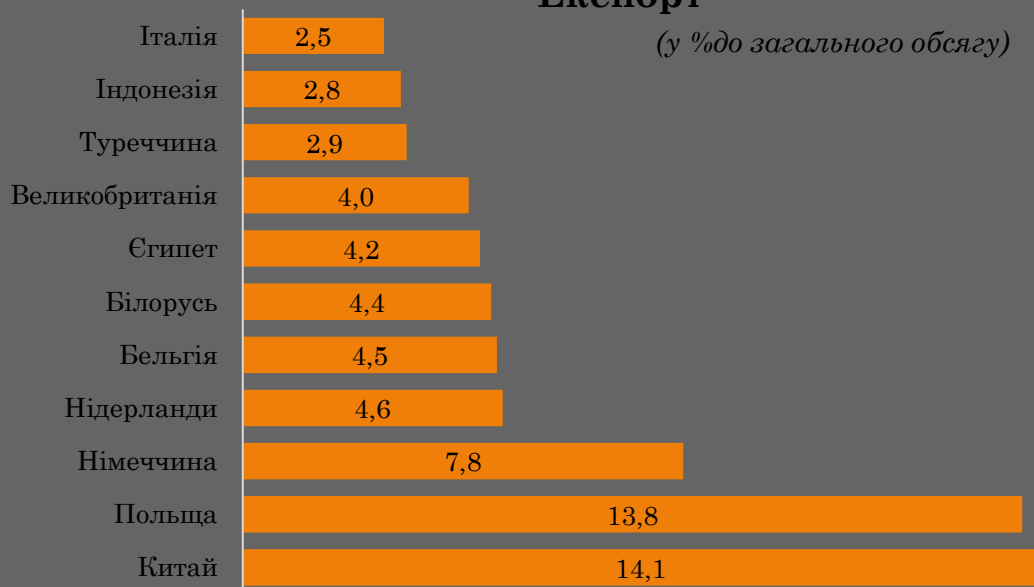

ЗОВНІШНЯ ТОРГІВЛЯ ТОВАРАМИ

Кількість суб'єктів, що здійснювали торгівлю товарів

Кількість країн-партнерів

ЕКСПОРТ

470

121

ІМПОРТ

2160

97

Динаміка експорту-імпорту товарів за групами країн-партнерів

Питома вага експорту-імпорту товарів за групами країн-партнерів

Основні країни-партнери експорту-імпорту товарів у 2021 році

Експорт

(у %до загального обсягу)

Імпорт

(у %до загального обсягу)

Товарна структура у 2021 році

Експорту

- Зернові культури
- Насіння і плоди олійних рослин
- Електричні машини
- Жири та олії тваринного або рослинного походження
- Чорні метали
- Меблі
- Інші