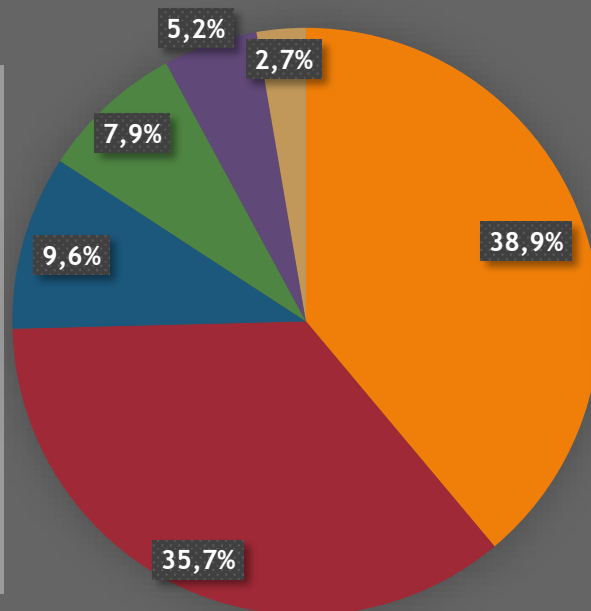

Структура експорту-імпорту послуг у 2021 році

Експорту

- Транспортні послуги
- Послуги з переробки матеріальних ресурсів
- Послуги у сфері телекомунікації, комп'ютерні та інформаційні послуги
- Ділові послуги
- Послуги з будівництва
- Інші послуги