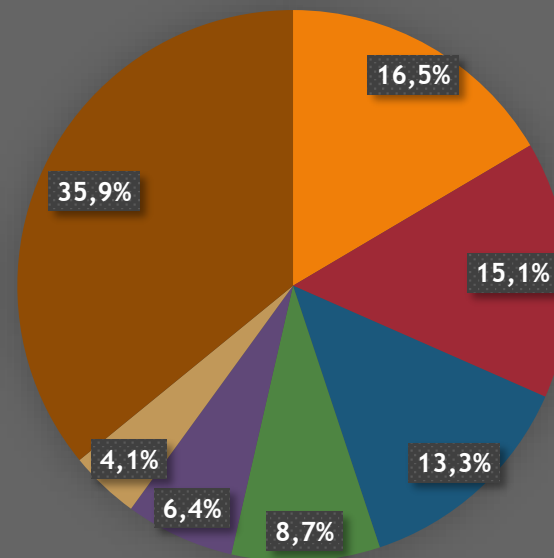

ЗОВНІШНЯ ТОРГІВЛЯ ТОВАРАМИ

Кількість суб'єктів, що здійснювали торгівлю товарів

Кількість країн-партнерів

ЕКСПОРТ

470

121

ІМПОРТ

2160

97

Динаміка експорту-імпорту товарів за групами країн-партнерів

Питома вага експорту-імпорту товарів за групами країн-партнерів

Основні країни-партнери експорту-імпорту товарів у 2021 році

Експорт

(у %до загального обсягу)

Імпорт

(у %до загального обсягу)

Товарна структура у 2021 році

Експорту

- Зернові культури
- Насіння і плоди олійних рослин
- Електричні машини
- Жири та олії тваринного або рослинного походження
- Чорні метали
- Меблі
- Інші

ЗОВНІШНЯ ТОРГІВЛЯ ПОСЛУГАМИ

Кількість суб'єктів, що здійснювали торгівлю послугами

Кількість країн-партнерів

ЕКСПОРТ

96

67

ІМПОРТ

116