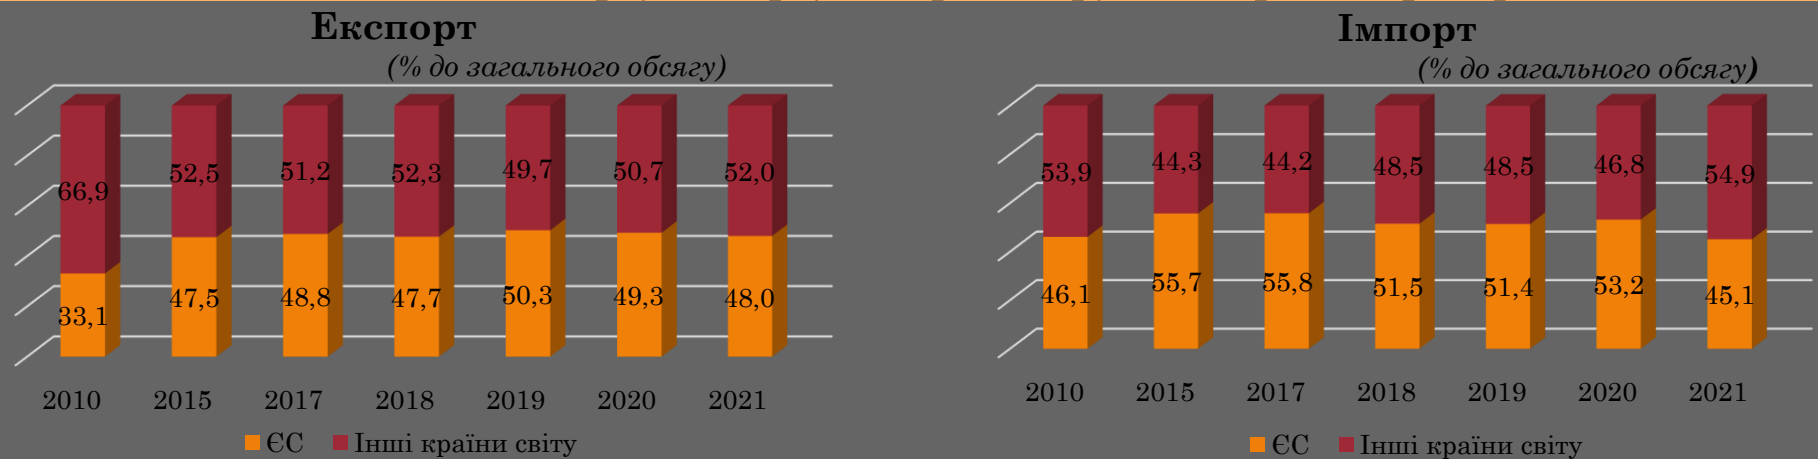

ЗОВНІШНЯ ТОРГІВЛЯ ТОВАРАМИ

Кількість суб'єктів, що здійснювали торгівлю товарів

Кількість країн-партнерів

ЕКСПОРТ

470

121

ІМПОРТ

2160

97

Динаміка експорту-імпорту товарів за групами країн-партнерів

Питома вага експорту-імпорту товарів за групами країн-партнерів

Основні країни-партнери експорту-імпорту товарів у 2021 році

Експорт

(у %до загального обсягу)

Імпорт

(у %до загального обсягу)

Товарна структура у 2021 році

Експорту

- Зернові культури
- Насіння і плоди олійних рослин
- Електричні машини
- Жири та олії тваринного або рослинного походження
- Чорні метали
- Меблі
- Інші