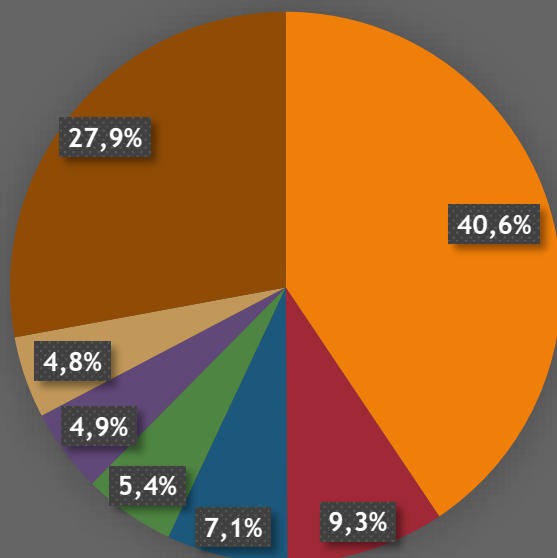

ЗОВНІШНЯ ТОРГІВЛЯ ТОВАРАМИ

Кількість суб'єктів, що здійснювали торгівлю товарів

Кількість країн-партнерів

ЕКСПОРТ

470

121

ІМПОРТ

2160

97

Динаміка експорту-імпорту товарів за групами країн-партнерів

Питома вага експорту-імпорту товарів за групами країн-партнерів

Основні країни-партнери експорту-імпорту товарів у 2021 році

Експорт

(у %до загального обсягу)

Імпорт

(у %до загального обсягу)

Товарна структура у 2021 році

Експорту

- Зернові культури
- Насіння і плоди олійних рослин
- Електричні машини
- Жири та олії тваринного або рослинного походження
- Чорні метали
- Меблі
- Інші