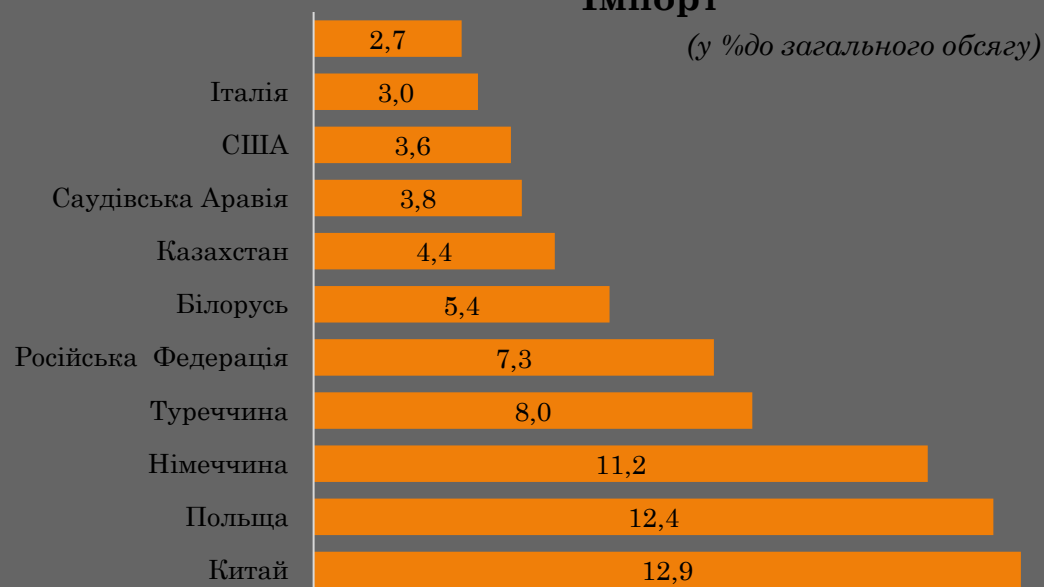

ЗОВНІШНЯ ТОРГІВЛЯ ТОВАРАМИ

Кількість суб'єктів, що здійснювали торгівлю товарів

Кількість країн-партнерів

ЕКСПОРТ

470

121

ІМПОРТ

2160

97

Динаміка експорту-імпорту товарів за групами країн-партнерів

Питома вага експорту-імпорту товарів за групами країн-партнерів

Основні країни-партнери експорту-імпорту товарів у 2021 році

Експорт

(у %до загального обсягу)

Імпорт

(у %до загального обсягу)

Товарна структура у 2021 році

Експорту

- Зернові культури
- Насіння і плоди олійних рослин
- Електричні машини
- Жири та олії тваринного або рослинного походження
- Чорні метали
- Меблі
- Інші