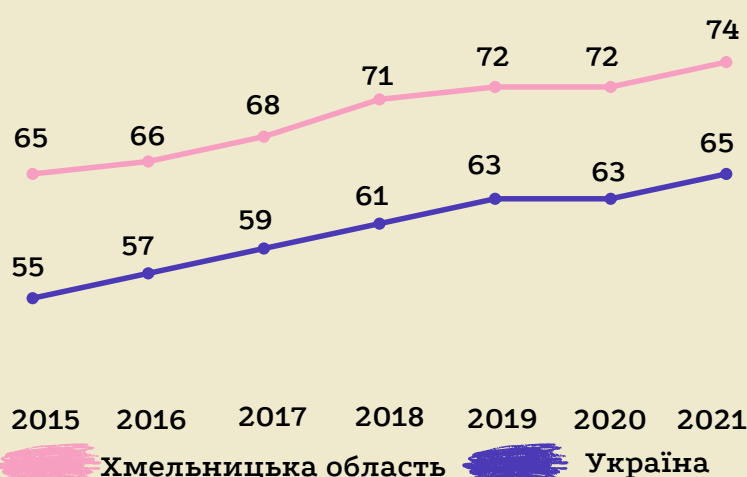

ЗОДНІ ЗНАНЬ

1 вересня

РОЗПОДІЛ ЗАКЛАДІВ ОСВІТИ ВІДНОСНО КІЛЬКОСТІ УЧНІВ (СТУДЕНТІВ) В ХМЕЛЬНИЦЬКІЙ ОБЛАСТІ У 2021 РОЦІ

- ### NOTES

 - ✓ У загальноосвітніх навчальних закладах здобули освіту 85% населення у віці 6-17 років.
 - ✓ Кожен десятий школяр - першокласник.
 - ✓ На одного учителя денних загальноосвітніх шкіл припадало 12 учнів у міській місцевості, 5 - у сільській місцевості.
 - ✓ В 2021 році 12,2 тис. населення Хмельниччини отримали свідоцтва про базову середню освіту.
 - ✓ У галузі освіти у 2021 році працювало 42,3 тис. осіб, або кожен п'ятий найманий працівник економіки області. Середньомісячна заробітна плата становила 11026 грн.

ЧИСТІ ПОКАЗНИКИ ОХОПЛЕННЯ ЗАКЛАДАМИ ДОШКІЛЬНОЇ ОСВІТИ ДІТЕЙ РІЗНИХ ВІКОВИХ (% ДО КІЛЬКОСТІ ДІТЕЙ ВІДПОВІДНОГО ВІКУ)

ОХОПЛЕННЯ ДІТЕЙ ЗАКЛАДАМИ ДОШКІЛЬНОЇ ОСВІТИ (% ДО КІЛЬКОСТІ ДІТЕЙ ВІДПОВІДНОГО РОКУ)

- ### NOTES