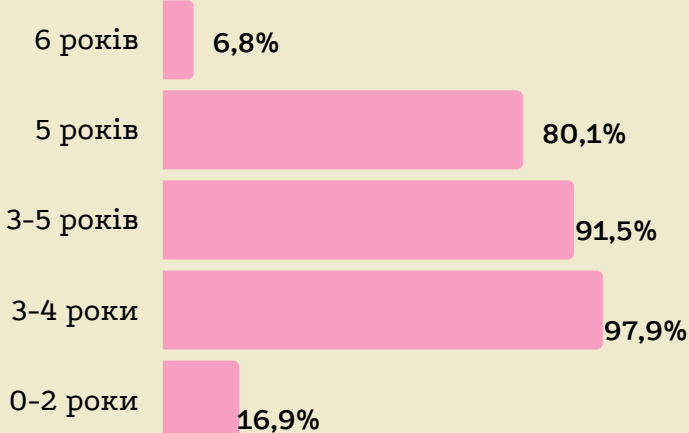

ЗОДНІ ЗНАНЬ

1 вересня

РОЗПОДІЛ ЗАКЛАДІВ ОСВІТИ ВІДНОСНО КІЛЬКОСТІ УЧНІВ (СТУДЕНТІВ) В ХМЕЛЬНИЦЬКІЙ ОБЛАСТІ У 2021 РОЦІ

- ### NOTES

 - ✓ У загальноосвітніх навчальних закладах здобули освіту 85% населення у віці 6-17 років.
 - ✓ Кожен десятий школяр - першокласник.
 - ✓ На одного учителя денних загальноосвітніх шкіл припадало 12 учнів у міській місцевості, 5 - у сільській місцевості.
 - ✓ В 2021 році 12,2 тис. населення Хмельниччини отримали свідоцтва про базову середню освіту.
 - ✓ У галузі освіти у 2021 році працювало 42,3 тис. осіб, або кожен п'ятий найманий працівник економіки області. Середньомісячна заробітна плата становила 11026 грн.

ЧИСТІ ПОКАЗНИКИ ОХОПЛЕННЯ ЗАКЛАДАМИ ДОШКІЛЬНОЇ ОСВІТИ ДІТЕЙ РІЗНИХ ВІКОВИХ (% ДО КІЛЬКОСТІ ДІТЕЙ ВІДПОВІДНОГО ВІКУ)

ОХОПЛЕННЯ ДІТЕЙ ЗАКЛАДАМИ ДОШКІЛЬНОЇ ОСВІТИ (% ДО КІЛЬКОСТІ ДІТЕЙ ВІДПОВІДНОГО РОКУ)

- ### NOTES