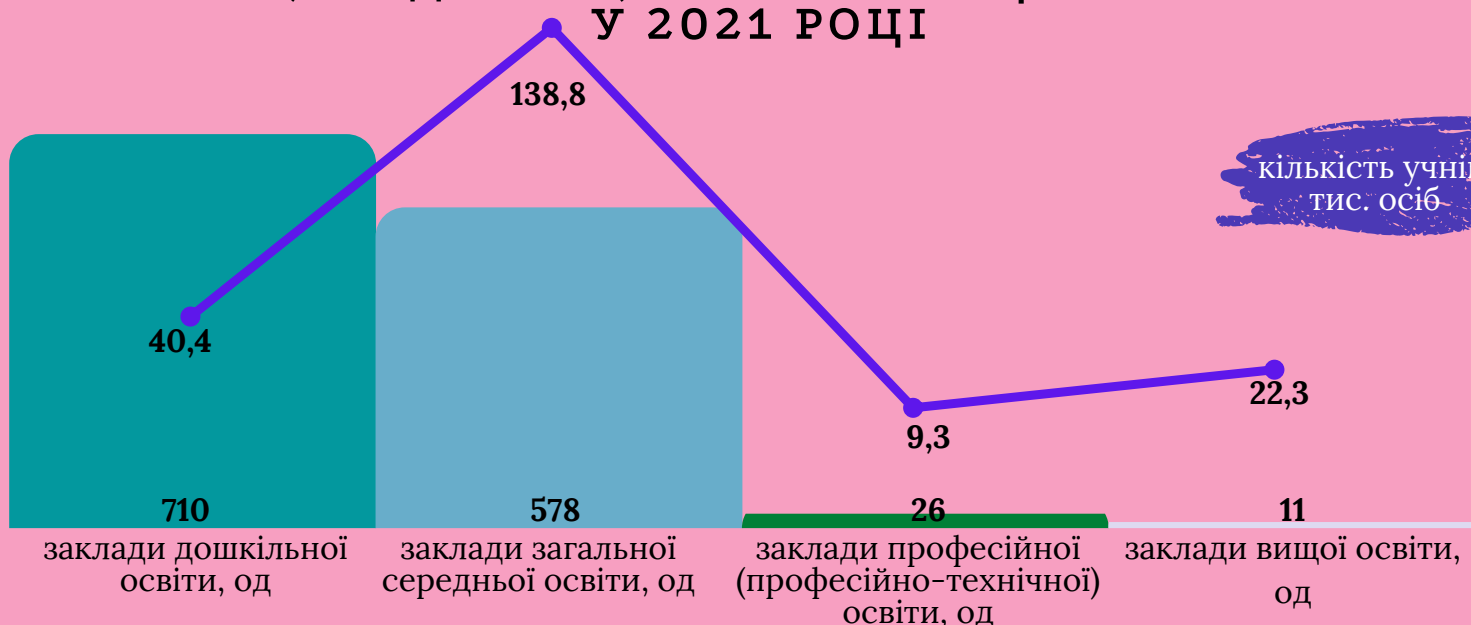

ЗОДНІ ЗНАНЬ

1 вересня

РОЗПОДІЛ ЗАКЛАДІВ ОСВІТИ ВІДНОСНО КІЛЬКОСТІ УЧНІВ (СТУДЕНТІВ) В ХМЕЛЬНИЦЬКІЙ ОБЛАСТІ У 2021 РОЦІ

- ### NOTES

 - ✓ У загальноосвітніх навчальних закладах здобули освіту 85% населення у віці 6-17 років.
 - ✓ Кожен десятий школяр - першокласник.
 - ✓ На одного учителя денних загальноосвітніх шкіл припадало 12 учнів у міській місцевості, 5 - у сільській місцевості.
 - ✓ В 2021 році 12,2 тис. населення Хмельниччини отримали свідоцтва про базову середню освіту.
 - ✓ У галузі освіти у 2021 році працювало 42,3 тис. осіб, або кожен п'ятий найманий працівник економіки області. Середньомісячна заробітна плата становила 11026 грн.

ЧИСТІ ПОКАЗНИКИ ОХОПЛЕННЯ ЗАКЛАДАМИ ДОШКІЛЬНОЇ ОСВІТИ ДІТЕЙ РІЗНИХ ВІКОВИХ (% ДО КІЛЬКОСТІ ДІТЕЙ ВІДПОВІДНОГО ВІКУ)

ОХОПЛЕННЯ ДІТЕЙ ЗАКЛАДАМИ ДОШКІЛЬНОЇ ОСВІТИ (% ДО КІЛЬКОСТІ ДІТЕЙ ВІДПОВІДНОГО РОКУ)

- ### NOTES