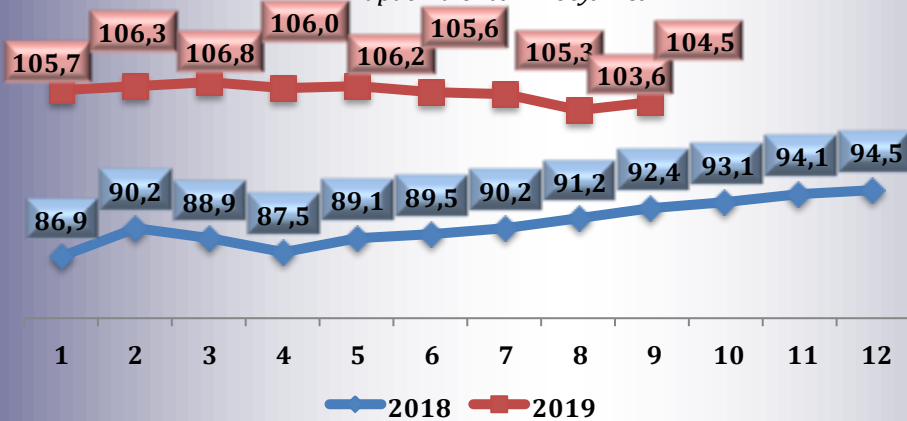

До дня автомобіліста і дорожника

Вантажооборот автомобільним транспортом

у % до відповідного періоду попереднього року, нарастаючим підсумком

Кількість поїздок в автобусах у розрахунку на одну особу наявного населення у середньому за рік

У 2018 році по області автомобільним транспортом перевезено

100,0% загального обсягу вантажу

60,7% загальних обсягів перевезень пасажирів

Перевезення пасажирів автотранспортом у 2018р.

- міжміське сполучення
- внутрішнє сполучення
- приміське сполучення