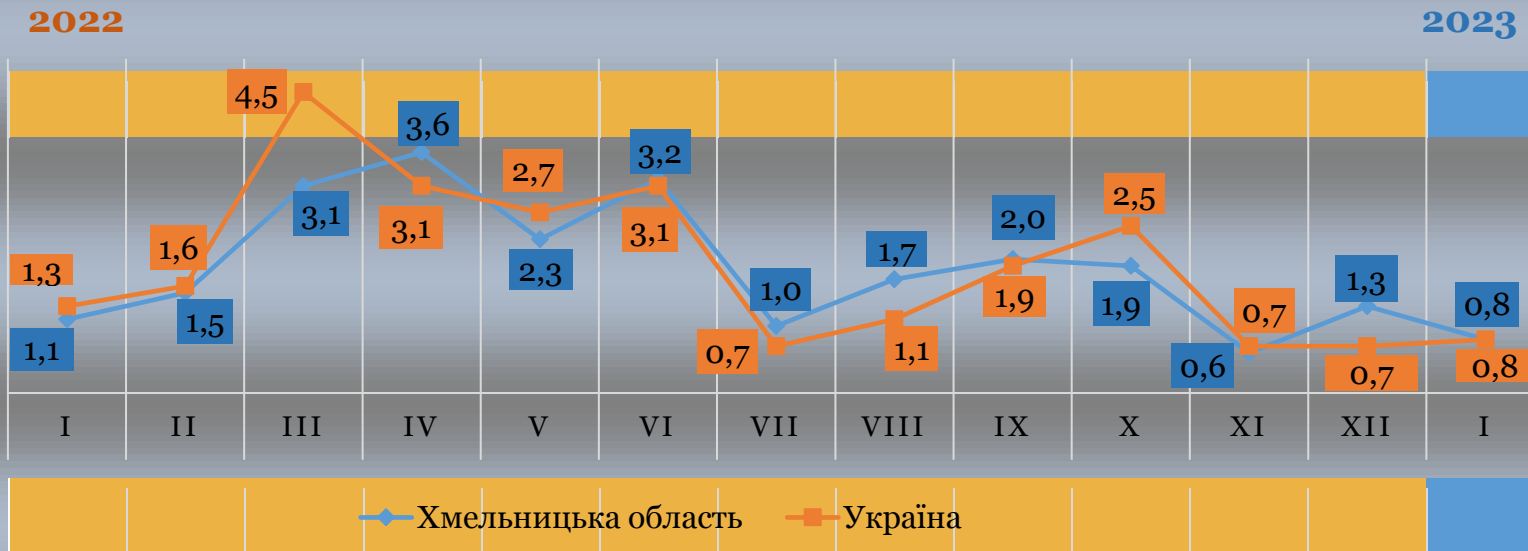

ЗМІНИ СПОЖИВЧИХ ЦІН

січень 2023
у % до попереднього місяця

ЗМІНИ СПОЖИВЧИХ ЦІН (у % до попереднього місяця)

у % до січня 2022

у % до грудня 2022

ПОДЕШЕВШАЛО

- ▼ -12,1% - крупи гречані
- ▼ -10,5% - душеві кабіні
- ▼ -7,1% - шпалери
- ▼ -5,7% - апельсини