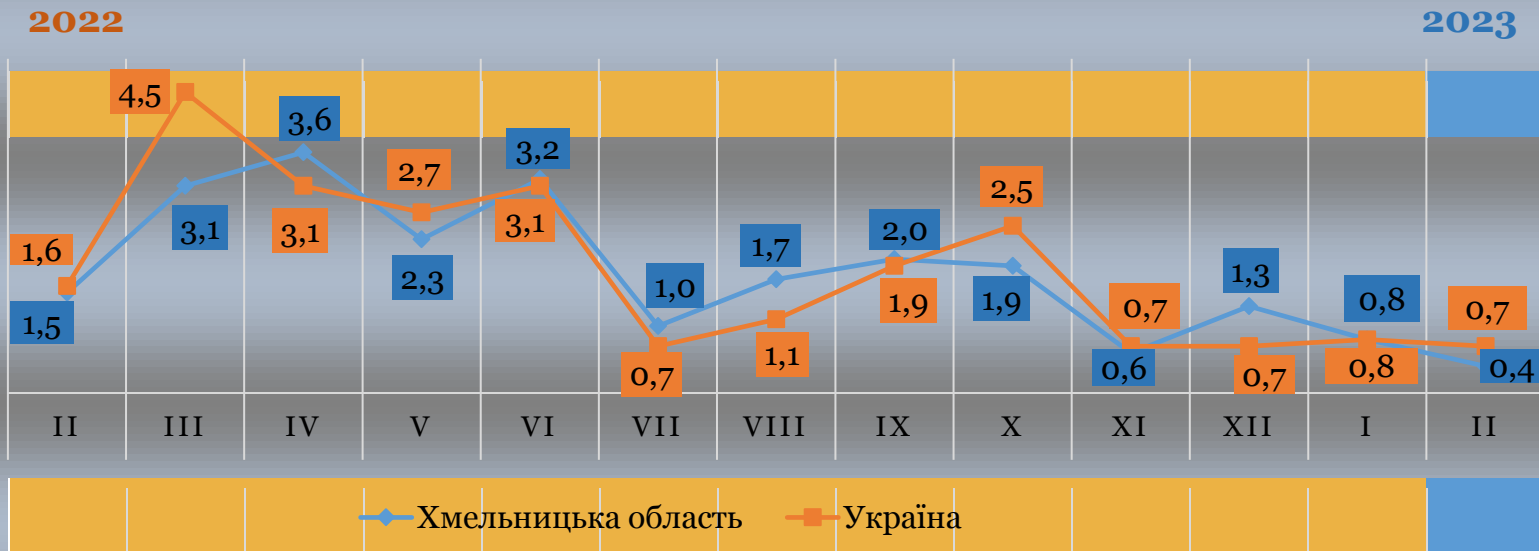

ЗМІНИ СПОЖИВЧИХ ЦІН

лютий 2023

у % до попереднього місяця

ЗМІНИ СПОЖИВЧИХ ЦІН (у % до попереднього місяця)

у % до лютого 2022

у % до грудня 2022

ПОДЕШЕВШАЛО

- ▼ -8,1% - крупи гречані
- ▼ -7,6% - сало
- ▼ -7,4% - бензин А-92
- ▼ -6,5% - апельсини
- ▼ -6,1% - паливо та мастила
- ▼ -5,0% - бензин А-95
- ▼ -4,7% - дизельне пальне