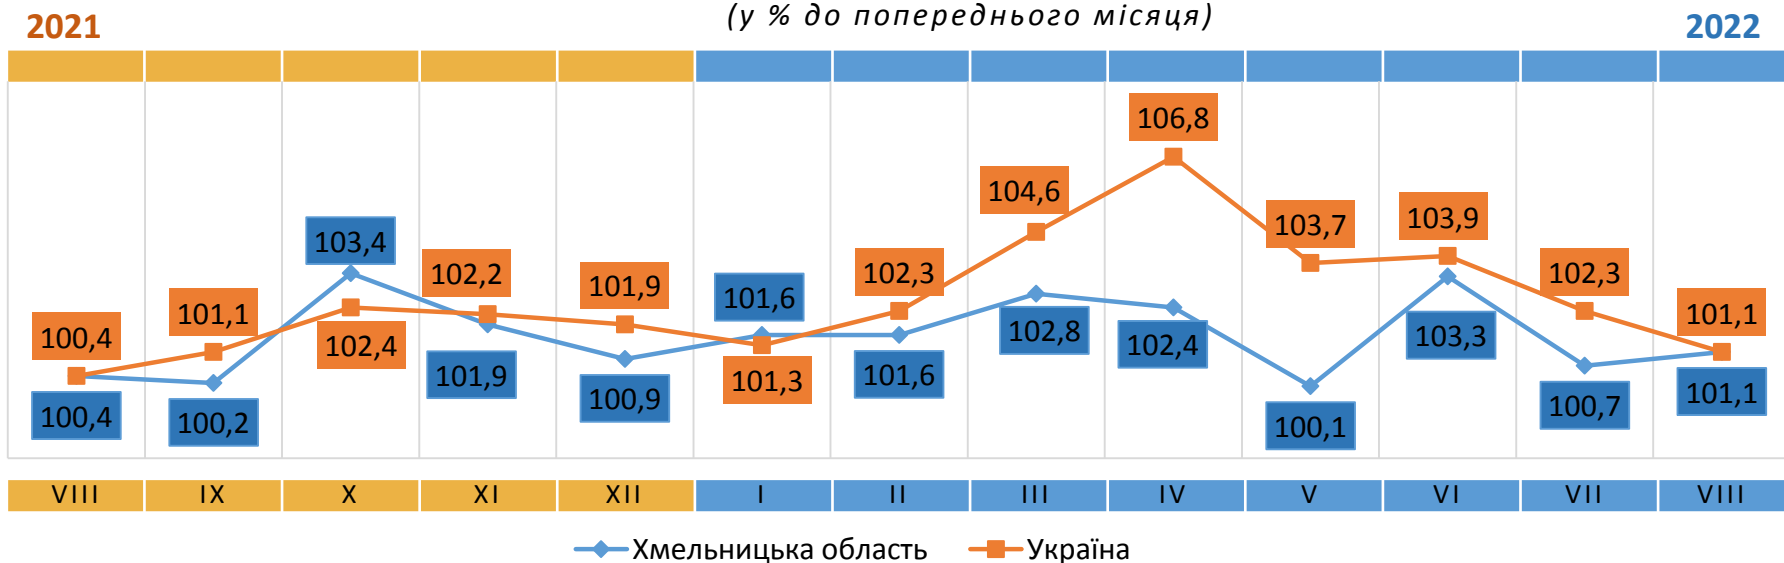

ІНДЕКСИ СПОЖИВЧИХ ЦІН НА ХЛІБ

(у % до попереднього місяця)