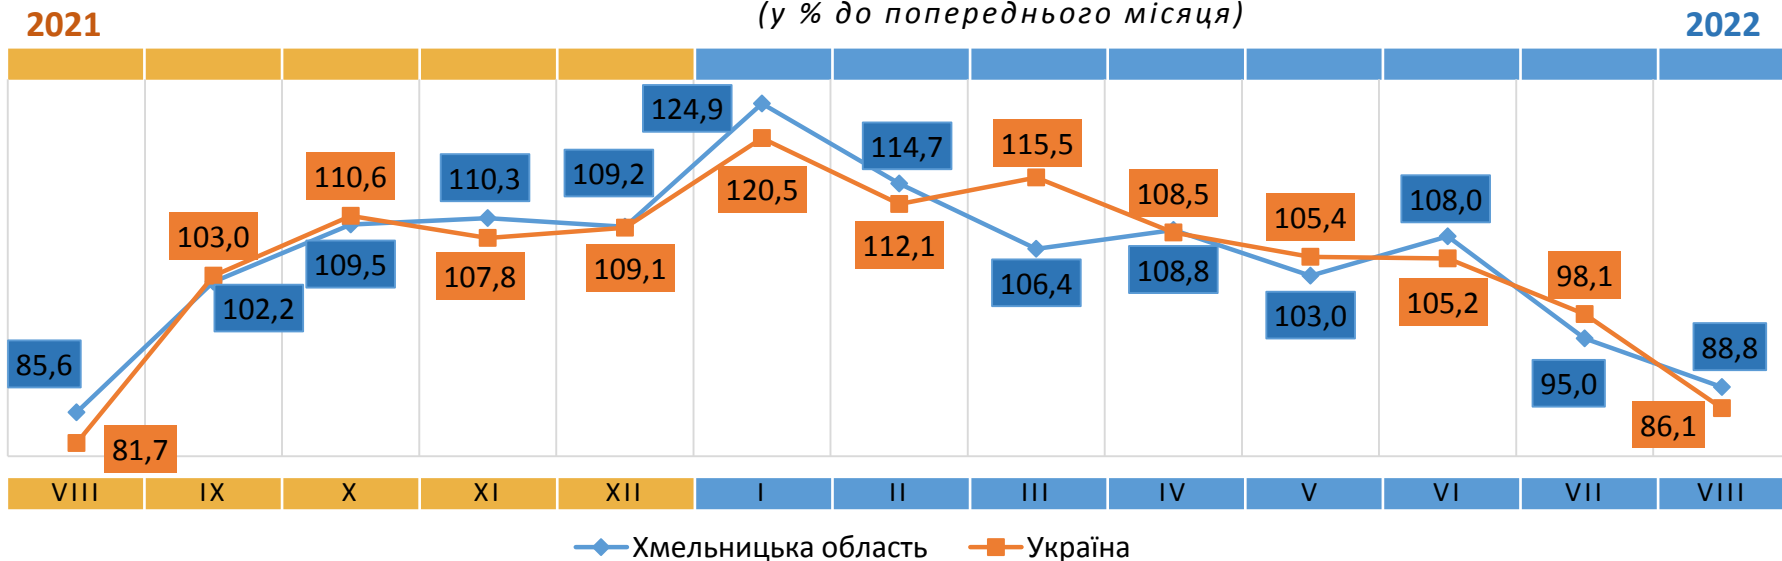

Відповідальний за випуск О. Катриченко

Індекс споживчих цін (індекс інфляції) є показником зміни в часі цін і тарифів на товари та послуги, які купує населення для невикористаного споживання. Розрахунок ІСЦ проводиться на базі даних про зміни цін (тарифів), одержаних шляхом щомісячної реєстрації цін (тарифів) на споживчому ринку, та даних національних рахунків щодо витрат домогосподарств на кінцеве споживання по країні в цілому з використанням деталізованих даних щодо структури фактичних споживчих грошових витрат домогосподарств.

Зростання цін у серпні 2022 року

(у % до попереднього місяця)

- ▲ +15,7% - яйця
- ▲ +11,9% - сало
- ▲ +10,5% - фрукти
- ▲ +8,4% - цукор
- ▲ +6,4% - свинина
- ▲ +5,9% - риба та продукти з риби
- ▲ +3,7% - макаронні вироби
- ▲ +3,2% - кондитерські вироби з борошна
- ▲ +2,8% - масло

ІНДЕКСИ СПОЖИВЧИХ ЦІН НА ХЛІБ

(у % до попереднього місяця)

ІНДЕКСИ СПОЖИВЧИХ ЦІН НА МОЛОКО

(у % до попереднього місяця)

ІНДЕКСИ СПОЖИВЧИХ ЦІН НА М'ЯСО ТА М'ЯСОПРОДУКТИ

(у % до попереднього місяця)

ІНДЕКСИ СПОЖИВЧИХ ЦІН НА ОЛІЮ СОНЯШНИКОВУ

(у % до попереднього місяця)

ІНДЕКСИ СПОЖИВЧИХ ЦІН НА ОВОЧІ

(у % до попереднього місяця)

ІНДЕКСИ СПОЖИВЧИХ ЦІН НА ЯЙЦЯ

(у % до попереднього місяця)