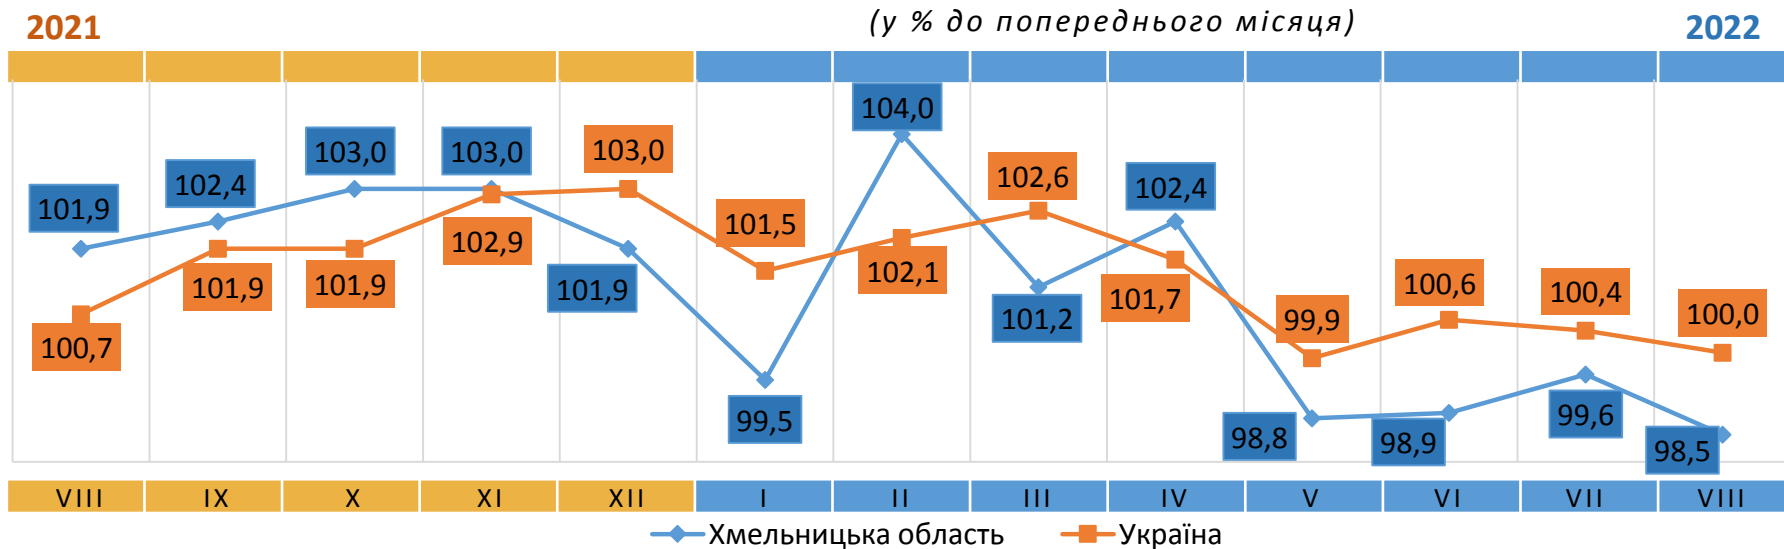

ІНДЕКСИ СПОЖИВЧИХ ЦІН НА МОЛОКО

(у % до попереднього місяця)