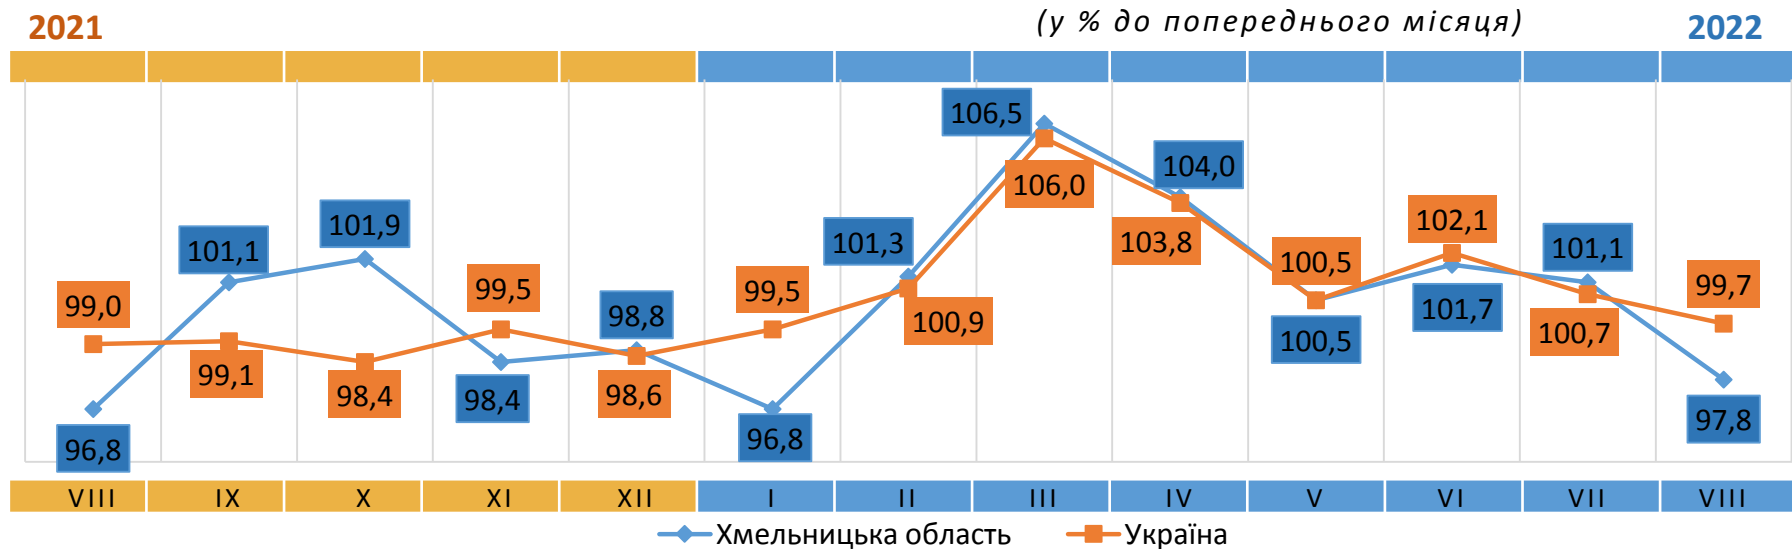

Відповідальний за випуск О. Катриченко

Індекс споживчих цін (індекс інфляції) є показником зміни в часі цін і тарифів на товари та послуги, які купує населення для невикористаного споживання. Розрахунок ІСЦ проводиться на базі даних про зміни цін (тарифів), одержаних шляхом щомісячної реєстрації цін (тарифів) на споживчому ринку, та даних національних рахунків щодо витрат домогосподарств на кінцеве споживання по країні в цілому з використанням деталізованих даних щодо структури фактичних споживчих грошових витрат домогосподарств.

ІНДЕКСИ СПОЖИВЧИХ ЦІН НА ХЛІБ

(у % до попереднього місяця)

ІНДЕКСИ СПОЖИВЧИХ ЦІН НА МОЛОКО

(у % до попереднього місяця)

ІНДЕКСИ СПОЖИВЧИХ ЦІН НА М'ЯСО ТА М'ЯСОПРОДУКТИ

(у % до попереднього місяця)

ІНДЕКСИ СПОЖИВЧИХ ЦІН НА ОЛІЮ СОНЯШНИКОВУ

(у % до попереднього місяця)

ІНДЕКСИ СПОЖИВЧИХ ЦІН НА ОВОЧІ

(у % до попереднього місяця)

ІНДЕКСИ СПОЖИВЧИХ ЦІН НА ЯЙЦЯ

(у % до попереднього місяця)