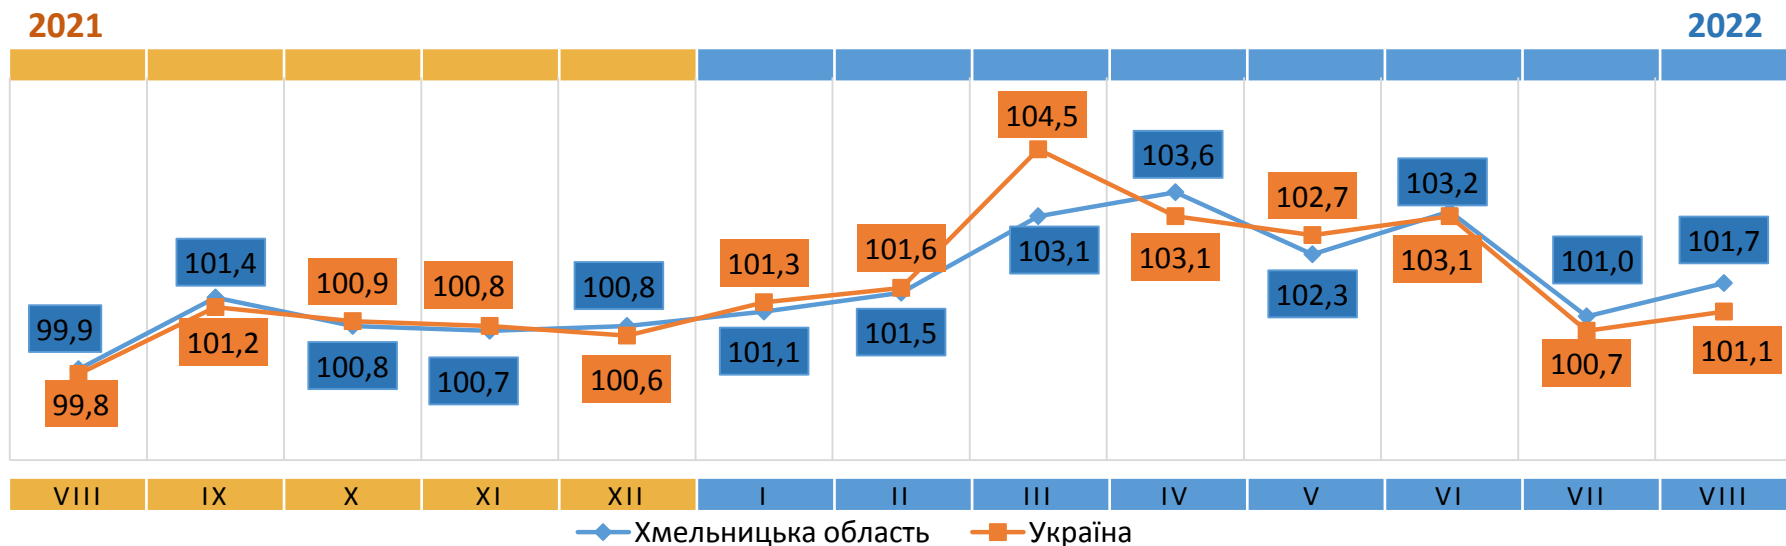

ІНДЕКСИ СПОЖИВЧИХ ЦІН

(у % до попереднього місяця)

Зниження цін у серпні 2022 року

(у % до попереднього місяця)

- ▼ -11,2% - овочі
- ▼ -33,3% - буряк
- ▼ -30,4% - баклажани
- ▼ -25,7% - кабачки
- ▼ -23,3% - огірки
- ▼ -16,6% - морква
- ▼ -2,2% - соняшникова олія
- ▼ -1,5% - молоко

Зростання цін у серпні 2022 року

(у % до попереднього місяця)

- ▲ +15,7% - яйця
- ▲ +11,9% - сало
- ▲ +10,5% - фрукти
- ▲ +8,4% - цукор
- ▲ +6,4% - свинина
- ▲ +5,9% - риба та продукти з риби
- ▲ +3,7% - макаронні вироби
- ▲ +3,2% - кондитерські вироби з борошна
- ▲ +2,8% - масло