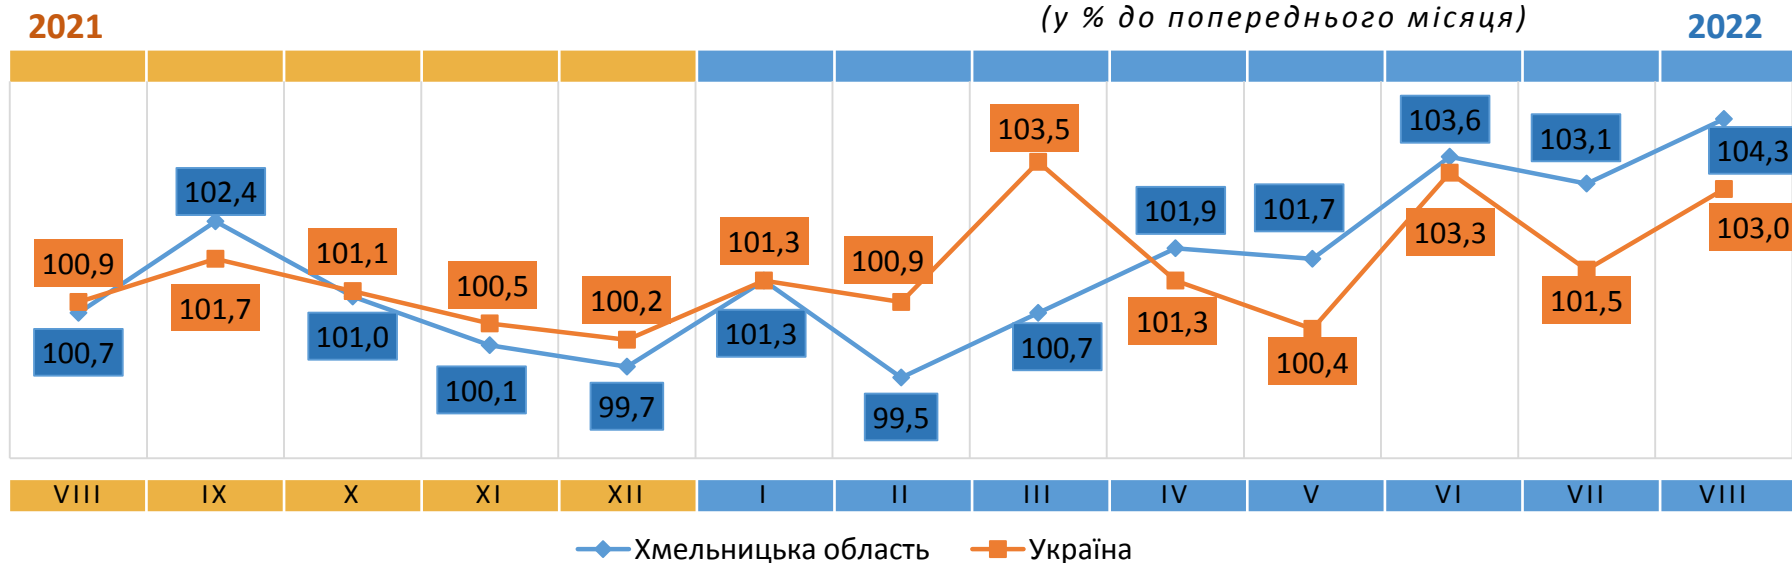

Відповідальний за випуск О. Катриченко

Індекс споживчих цін (індекс інфляції) є показником зміни в часі цін і тарифів на товари та послуги, які купує населення для невикористаного споживання. Розрахунок ІСЦ проводиться на базі даних про зміни цін (тарифів), одержаних шляхом щомісячної реєстрації цін (тарифів) на споживчому ринку, та даних національних рахунків щодо витрат домогосподарств на кінцеве споживання по країні в цілому з використанням деталізованих даних щодо структури фактичних споживчих грошових витрат домогосподарств.

Зростання цін у серпні 2022 року

(у % до попереднього місяця)

- ▲ +15,7% - яйця
- ▲ +11,9% - сало
- ▲ +10,5% - фрукти
- ▲ +8,4% - цукор
- ▲ +6,4% - свинина
- ▲ +5,9% - риба та продукти з риби
- ▲ +3,7% - макаронні вироби
- ▲ +3,2% - кондитерські вироби з борошна
- ▲ +2,8% - масло

ІНДЕКСИ СПОЖИВЧИХ ЦІН НА ХЛІБ

(у % до попереднього місяця)

ІНДЕКСИ СПОЖИВЧИХ ЦІН НА МОЛОКО

(у % до попереднього місяця)

ІНДЕКСИ СПОЖИВЧИХ ЦІН НА М'ЯСО ТА М'ЯСОПРОДУКТИ

(у % до попереднього місяця)

ІНДЕКСИ СПОЖИВЧИХ ЦІН НА ОЛІЮ СОНЯШНИКОВУ

(у % до попереднього місяця)

ІНДЕКСИ СПОЖИВЧИХ ЦІН НА ОВОЧІ

(у % до попереднього місяця)

ІНДЕКСИ СПОЖИВЧИХ ЦІН НА ЯЙЦЯ

(у % до попереднього місяця)