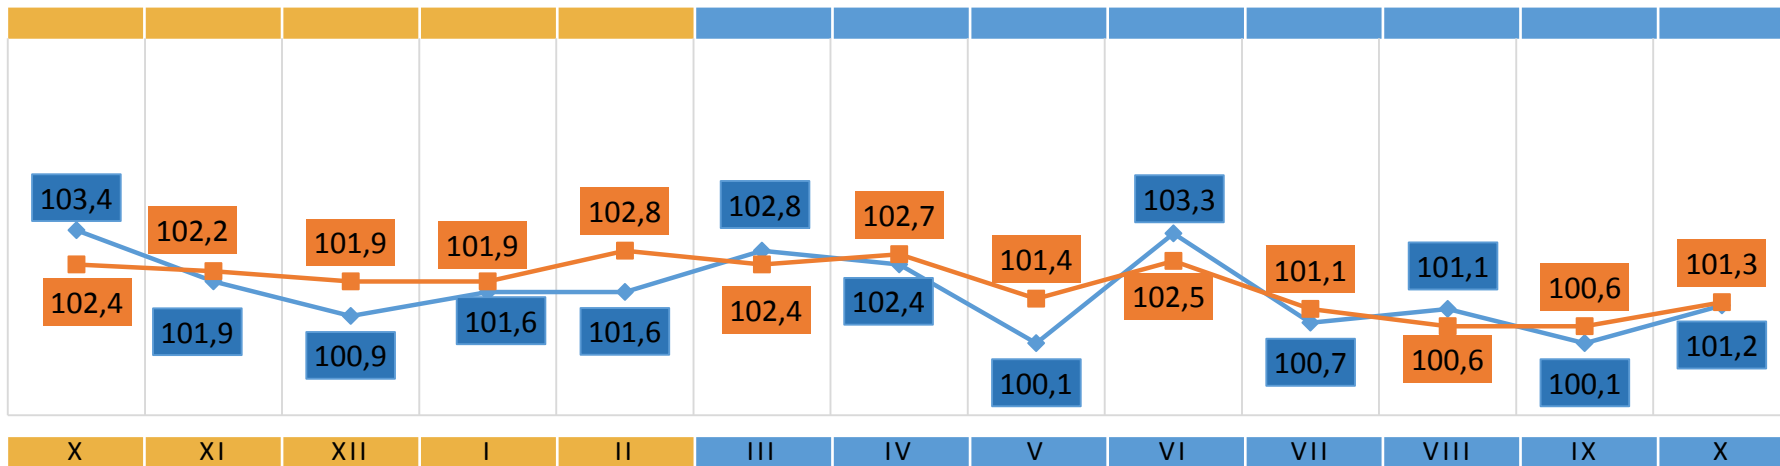

вебсайт: [www.km.ukrstat.gov.ua](http://www.km.ukrstat.gov.ua)

Відповідальний за випуск О. Катриченко

Індекс споживчих цін (індекс інфляції) є показником зміни в часі цін і тарифів на товари та послуги, які купує населення для невикористаного споживання. Розрахунок ІСЦ проводиться на базі даних про зміни цін (тарифів), одержаних шляхом щомісячної реєстрації цін (тарифів) на споживчому ринку, та даних національних рахунків щодо витрат домогосподарств на кінцеве споживання по країні в цілому з використанням деталізованих даних щодо структури фактичних споживчих грошових витрат домогосподарств.

## Зростання цін у жовтні 2022 року

(у % до попереднього місяця)

- ▲ +62,9% - яйця
- ▲ +9,3% - сало
- ▲ +7,9% - медичні прилади та обладнання
- ▲ +6,4% - овочі
- ▲ +5,6% - послуги відпочинку та спорту
- ▲ +4,5% - макаронні вироби
- ▲ +4,3% - молоко

## ІНДЕКСИ СПОЖИВЧИХ ЦІН НА ХЛІБ

(у % до попереднього місяця)

2021

2022

◆ Хмельницька область    ■ Україна

## ІНДЕКСИ СПОЖИВЧИХ ЦІН НА МОЛОКО

(у % до попереднього місяця)

2021

2022