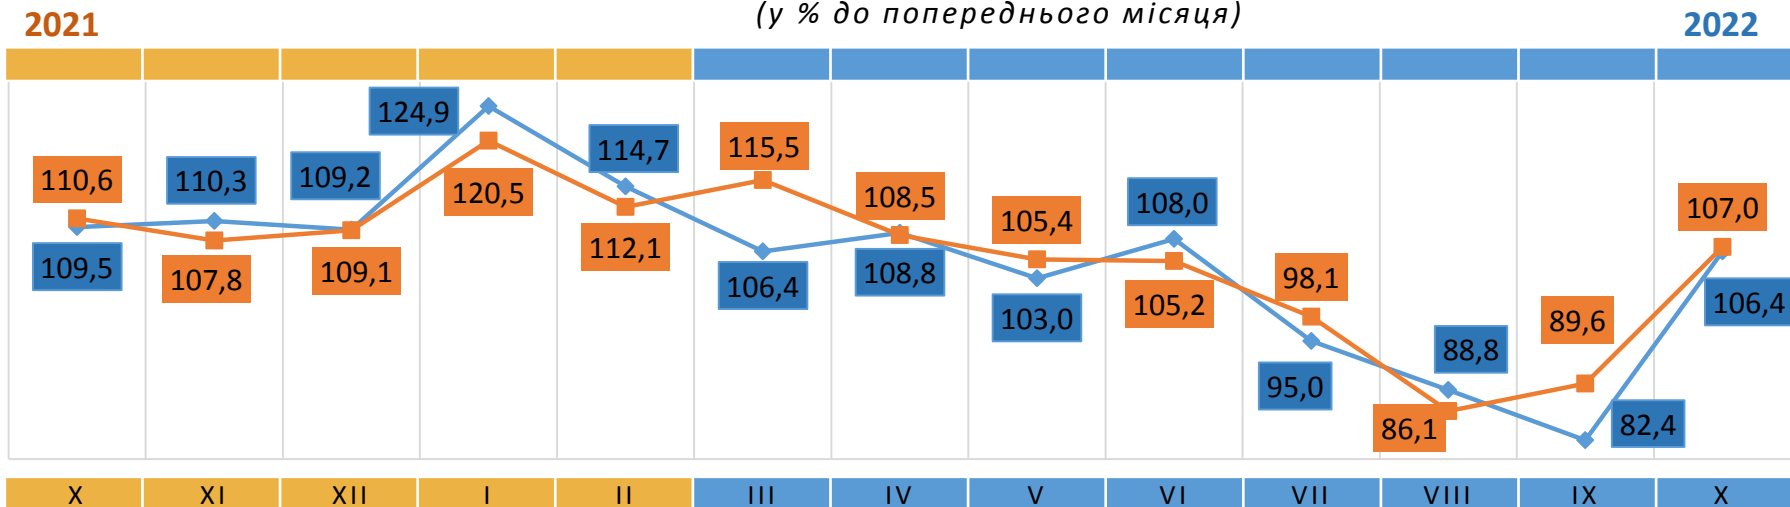

## ІНДЕКСИ СПОЖИВЧИХ ЦІН НА МОЛОКО

(у % до попереднього місяця)

2021

2022

## ІНДЕКСИ СПОЖИВЧИХ ЦІН НА М'ЯСО ТА М'ЯСОПРОДУКТИ

(у % до попереднього місяця)

## ІНДЕКСИ СПОЖИВЧИХ ЦІН НА ОЛІЮ СОНЯШНИКОВУ

(у % до попереднього місяця)

**ІНДЕКСИ СПОЖИВЧИХ ЦІН НА ОВОЧІ**

(у % до попереднього місяця)

— Хмельницька область — Україна

**ІНДЕКСИ СПОЖИВЧИХ ЦІН НА ЯЙЦА**

(у % до попереднього місяця)