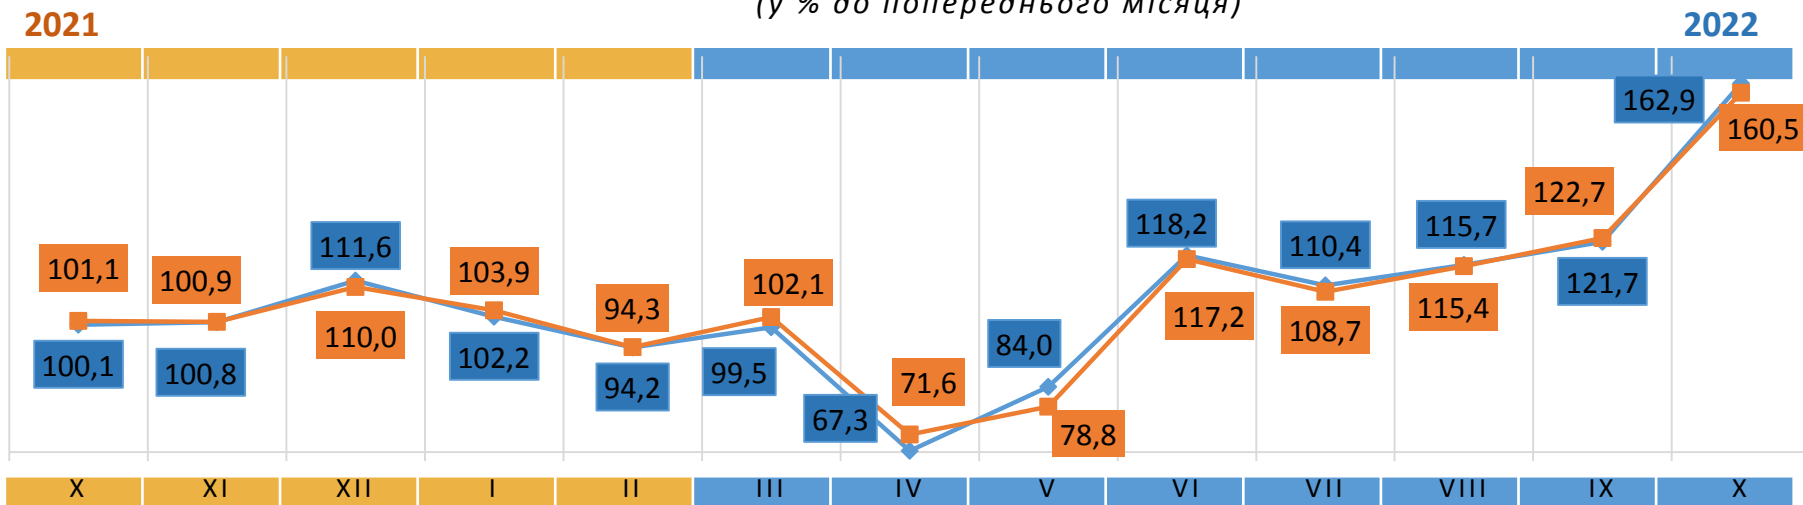

вебсайт: [www.km.ukrstat.gov.ua](http://www.km.ukrstat.gov.ua)

Відповідальний за випуск О. Катриченко

Індекс споживчих цін (індекс інфляції) є показником зміни в часі цін і тарифів на товари та послуги, які купує населення для невикористаного споживання. Розрахунок ІСЦ проводиться на базі даних про зміни цін (тарифів), одержаних шляхом щомісячної реєстрації цін (тарифів) на споживчому ринку, та даних національних рахунків щодо витрат домогосподарств на кінцеве споживання по країні в цілому з використанням деталізованих даних щодо структури фактичних споживчих грошових витрат домогосподарств.

## ІНДЕКСИ СПОЖИВЧИХ ЦІН НА МОЛОКО

(у % до попереднього місяця)

2021

2022

## ІНДЕКСИ СПОЖИВЧИХ ЦІН НА ОЛІЮ СОНЯШНИКОВУ

(у % до попереднього місяця)

**ІНДЕКСИ СПОЖИВЧИХ ЦІН НА ОВОЧІ**

(у % до попереднього місяця)

— Хмельницька область — Україна

**ІНДЕКСИ СПОЖИВЧИХ ЦІН НА ЯЙЦА**

(у % до попереднього місяця)