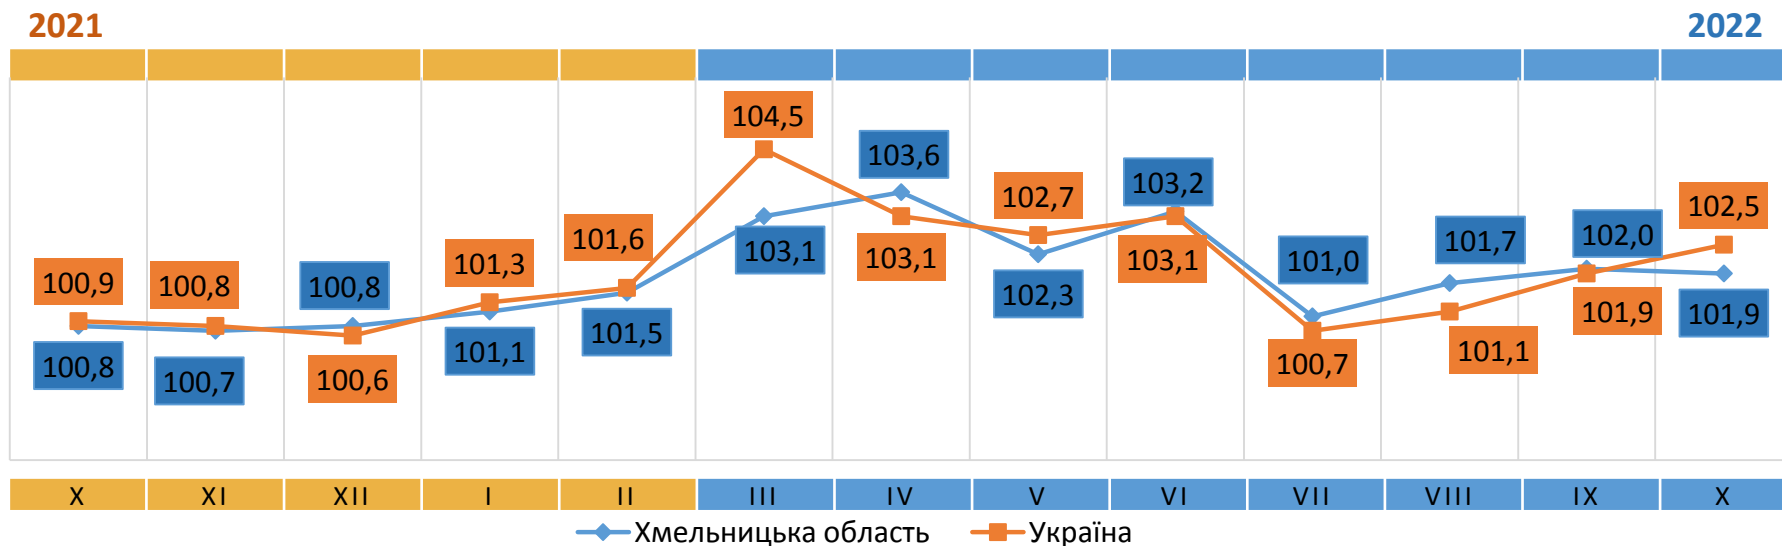

вебсайт: [www.km.ukrstat.gov.ua](http://www.km.ukrstat.gov.ua)

Відповідальний за випуск О. Катриченко

Індекс споживчих цін (індекс інфляції) є показником зміни в часі цін і тарифів на товари та послуги, які купує населення для невикористаного споживання. Розрахунок ІСЦ проводиться на базі даних про зміни цін (тарифів), одержаних шляхом щомісячної реєстрації цін (тарифів) на споживчому ринку, та даних національних рахунків щодо витрат домогосподарств на кінцеве споживання по країні в цілому з використанням деталізованих даних щодо структури фактичних споживчих грошових витрат домогосподарств.

## ІНДЕКСИ СПОЖИВЧИХ ЦІН

(у % до попереднього місяця)