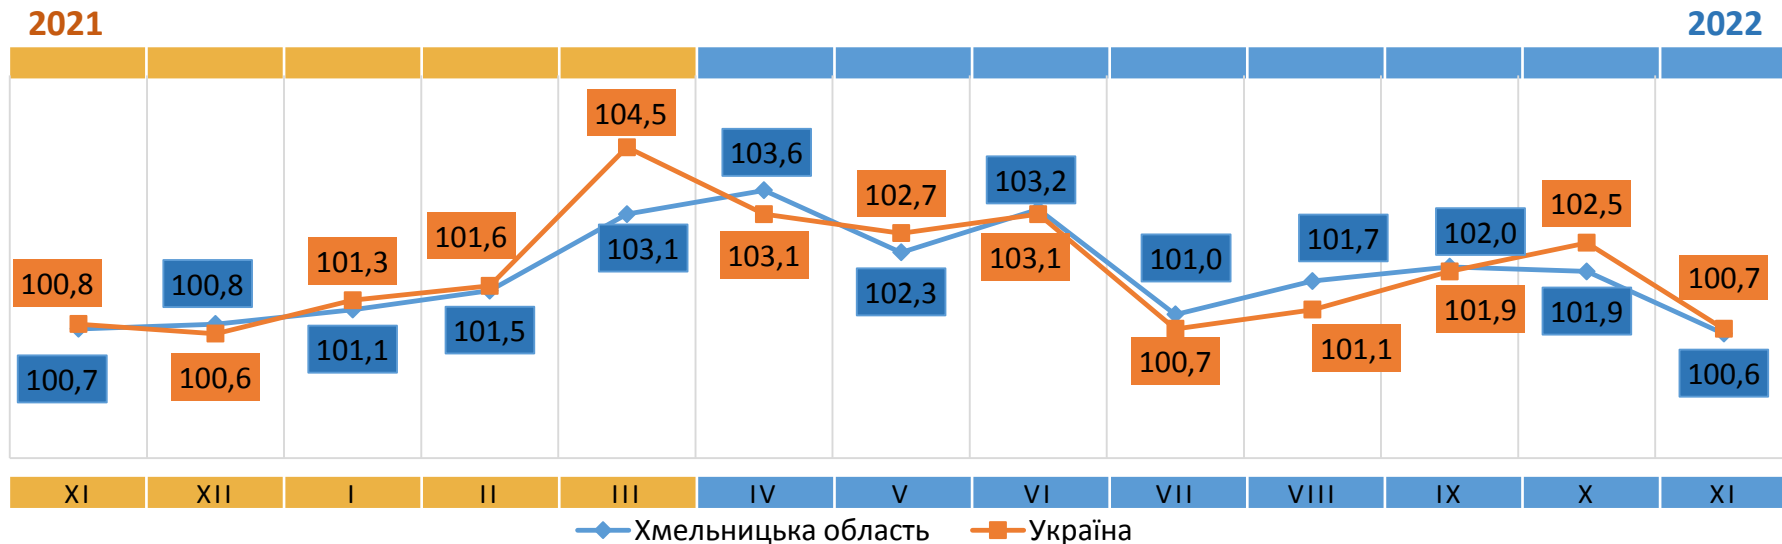

ІНДЕКСИ СПОЖИВЧИХ ЦІН
(у % до попереднього місяця)

Зниження цін у листопаді 2022 року
(у % до попереднього місяця)

- ▼ -19,1% - ківі
- ▼ -12,6% - капуста
- ▼ -12,3% - апельсини
- ▼ -11,0% - лимони
- ▼ -10,0% - банани
- ▼ -8,3% - буряк

Зростання цін у листопаді 2022 року
(у % до попереднього місяця)

- ▲ +16,0% - яйця
- ▲ +9,9% - стоматологічні послуги
- ▲ +7,5% - туристичні послуги
- ▲ +5,7% - послуги лікарень
- ▲ +5,6% - молоко