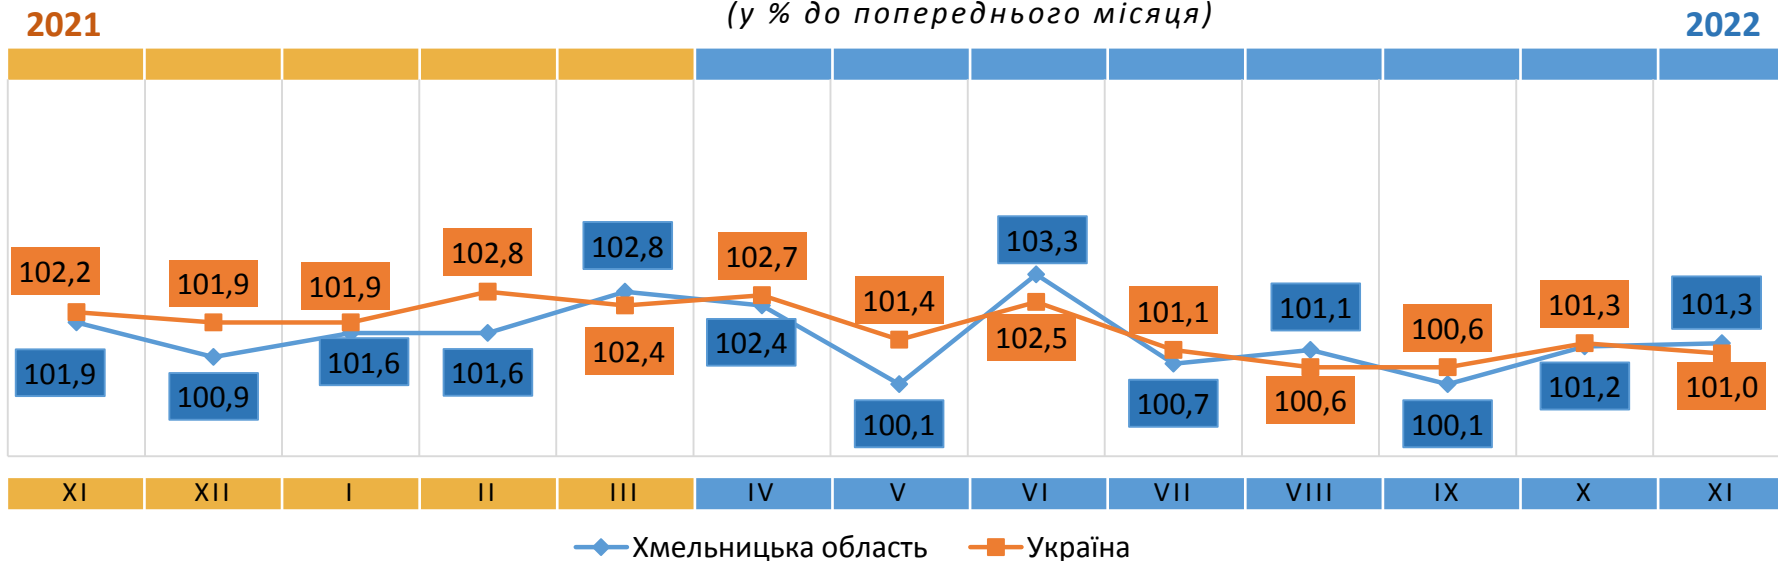

вебсайт: [www.km.ukrstat.gov.ua](http://www.km.ukrstat.gov.ua)

Відповідальний за випуск О. Катриченко

Індекс споживчих цін (індекс інфляції) є показником зміни в часі цін і тарифів на товари та послуги, які купує населення для невикористаного споживання. Розрахунок ІСЦ проводиться на базі даних про зміни цін (тарифів), одержаних шляхом щомісячної реєстрації цін (тарифів) на споживчому ринку, та даних національних рахунків щодо витрат домогосподарств на кінцеве споживання по країні в цілому з використанням деталізованих даних щодо структури фактичних споживчих грошових витрат домогосподарств.

**ІНДЕКСИ СПОЖИВЧИХ ЦІН**  
(у % до попереднього місяця)

**Зниження цін у листопаді 2022 року**  
(у % до попереднього місяця)

- ▼ -19,1% - ківі
- ▼ -12,6% - капуста
- ▼ -12,3% - апельсини
- ▼ -11,0% - лимони
- ▼ -10,0% - банани
- ▼ -8,3% - буряк

### ІНДЕКСИ СПОЖИВЧИХ ЦІН НА ХЛІБ

(у % до попереднього місяця)