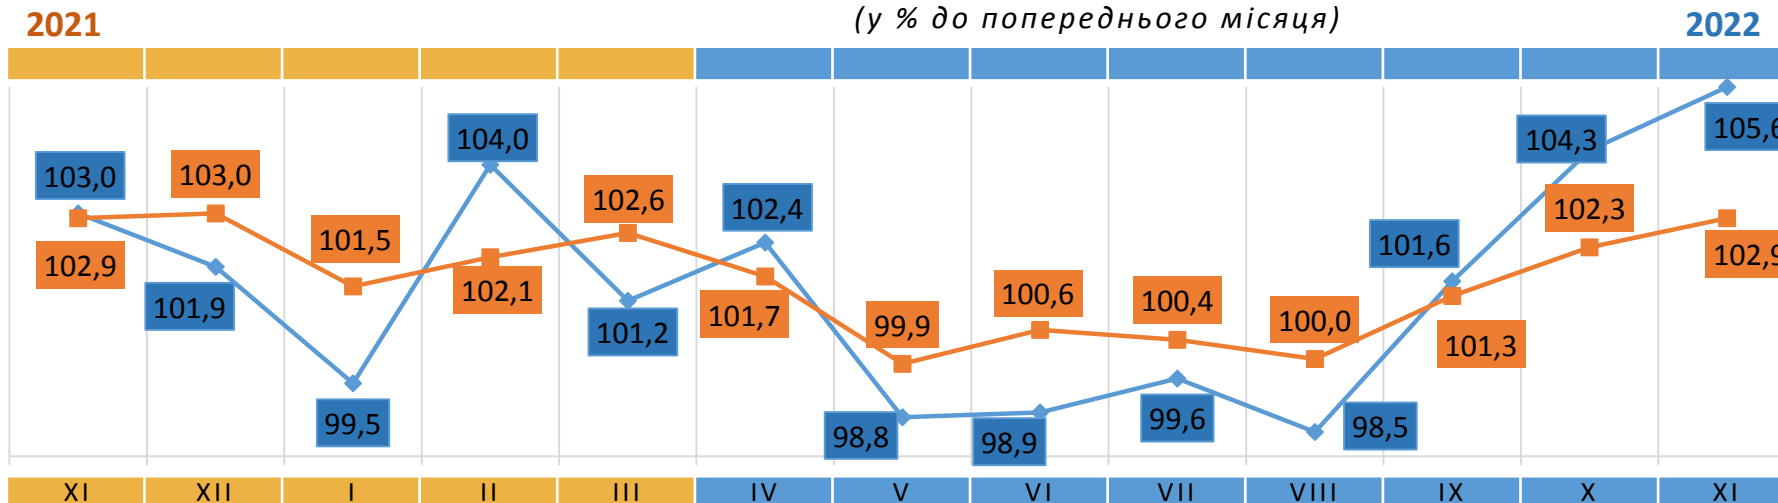

вебсайт: [www.km.ukrstat.gov.ua](http://www.km.ukrstat.gov.ua)

Відповідальний за випуск О. Катриченко

Індекс споживчих цін (індекс інфляції) є показником зміни в часі цін і тарифів на товари та послуги, які купує населення для невикористаного споживання. Розрахунок ІСЦ проводиться на базі даних про зміни цін (тарифів), одержаних шляхом щомісячної реєстрації цін (тарифів) на споживчому ринку, та даних національних рахунків щодо витрат домогосподарств на кінцеве споживання по країні в цілому з використанням деталізованих даних щодо структури фактичних споживчих грошових витрат домогосподарств.

**Зростання цін у листопаді 2022 року**  
(у % до попереднього місяця)

- ▲ +16,0% - яйця
- ▲ +9,9% - стоматологічні послуги
- ▲ +7,5% - туристичні послуги
- ▲ +5,7% - послуги лікарень
- ▲ +5,6% - молоко

### ІНДЕКСИ СПОЖИВЧИХ ЦІН НА ХЛІБ

(у % до попереднього місяця)

### ІНДЕКСИ СПОЖИВЧИХ ЦІН НА МОЛОКО

(у % до попереднього місяця)