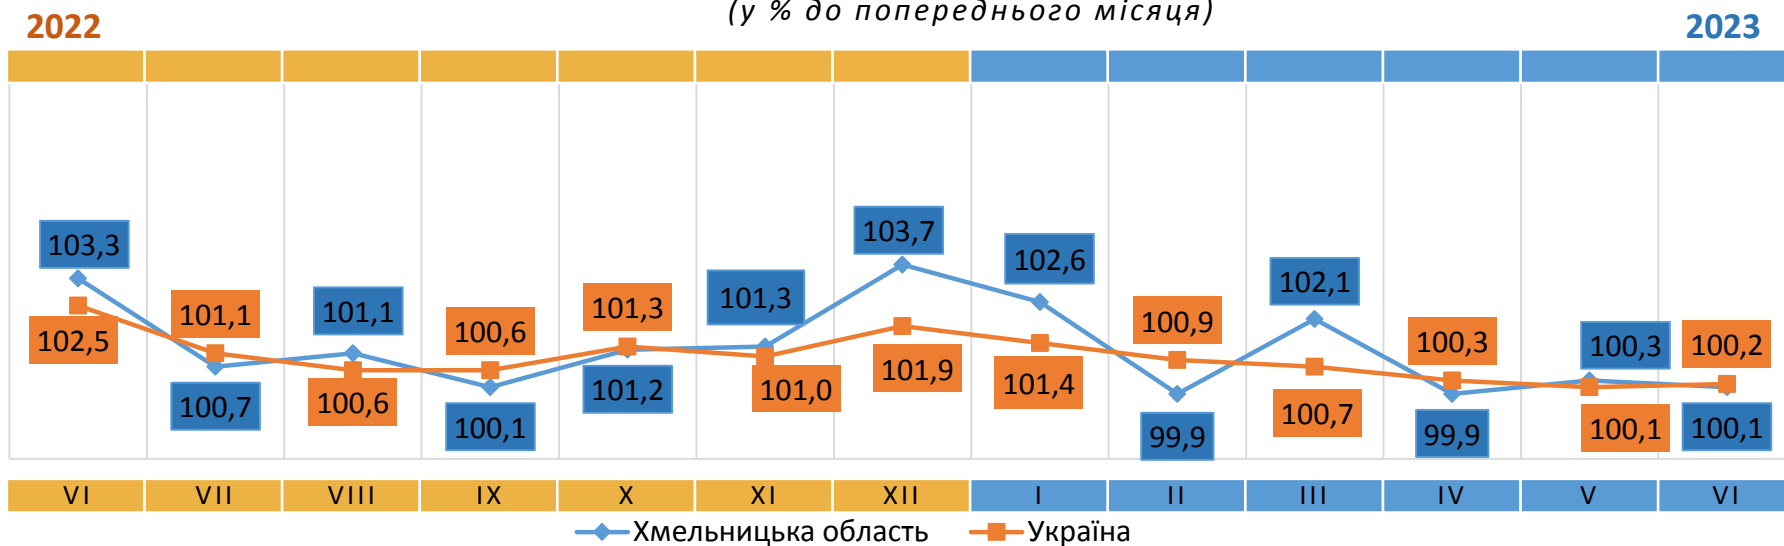

ІНДЕКСИ СПОЖИВЧИХ ЦІН НА ХЛІБ

(у % до попереднього місяця)