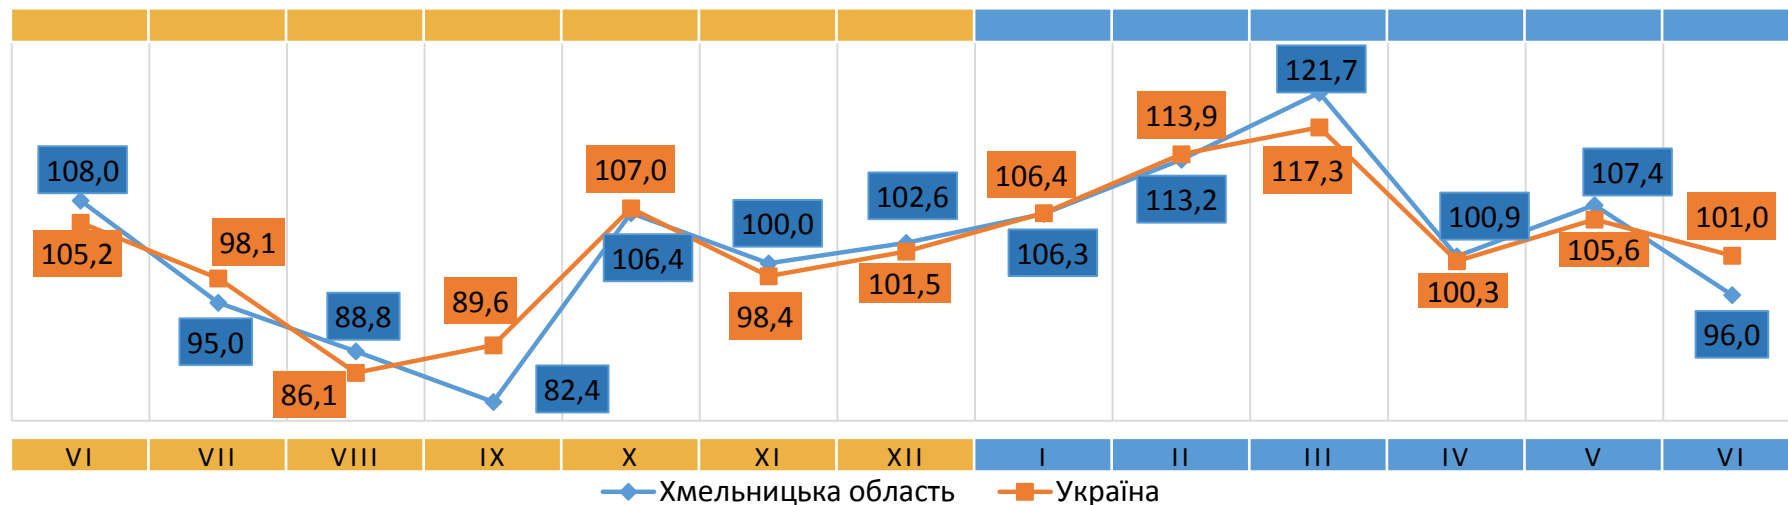

Відповідальний за випуск О. Катриченко

Індекс споживчих цін (індекс інфляції) є показником зміни в часі цін і тарифів на товари та послуги, які купує населення для невикористаного споживання. Розрахунок ІСЦ проводиться на базі даних про зміни цін (тарифів), одержаних шляхом щомісячної реєстрації цін (тарифів) на споживчому ринку, та даних національних рахунків щодо витрат домогосподарств на кінцеве споживання по країні в цілому з використанням деталізованих даних щодо структури фактичних споживчих грошових витрат домогосподарств.

(у % до попереднього місяця)

ІНДЕКСИ СПОЖИВЧИХ ЦІН НА ОВОЧІ

(у % до попереднього місяця)

2022

2023

ІНДЕКСИ СПОЖИВЧИХ ЦІН НА ЯЙЦЯ

(у % до попереднього місяця)

2022