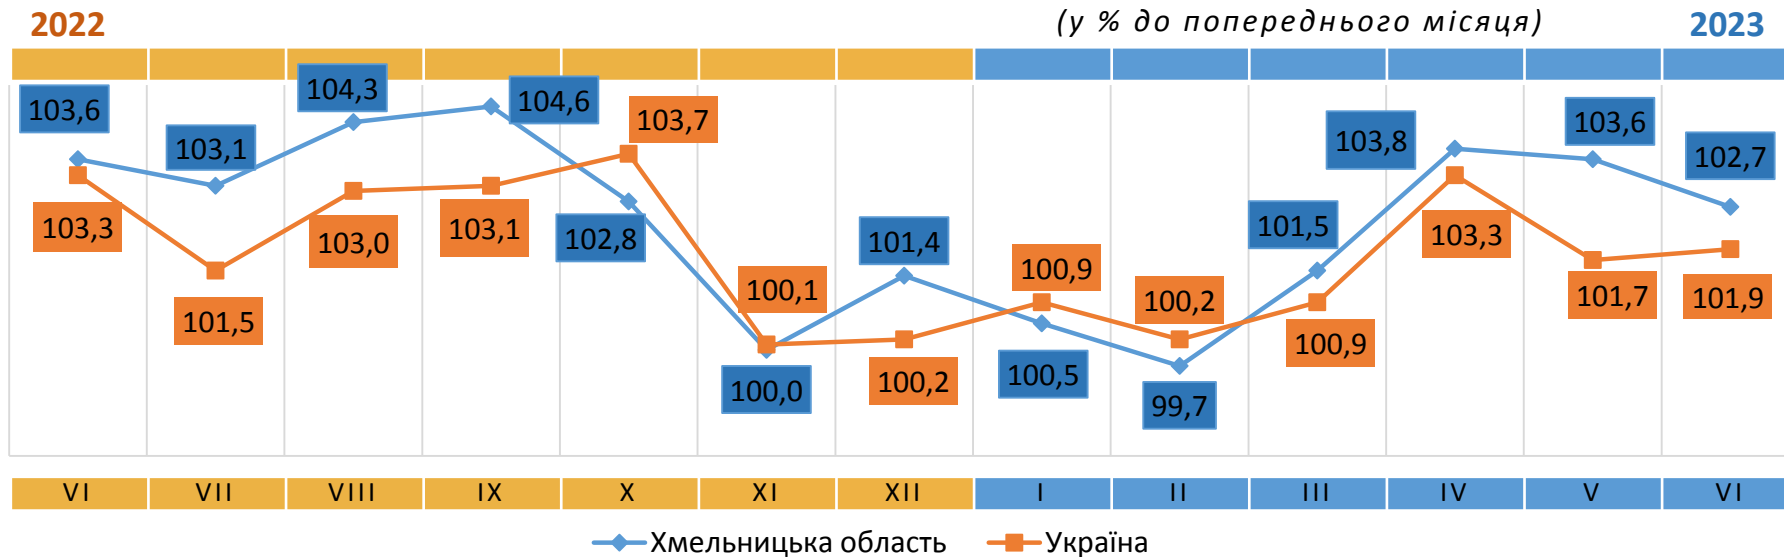

Відповідальний за випуск О. Катриченко

Індекс споживчих цін (індекс інфляції) є показником зміни в часі цін і тарифів на товари та послуги, які купує населення для невикористаного споживання. Розрахунок ІСЦ проводиться на базі даних про зміни цін (тарифів), одержаних шляхом щомісячної реєстрації цін (тарифів) на споживчому ринку, та даних національних рахунків щодо витрат домогосподарств на кінцеве споживання по країні в цілому з використанням деталізованих даних щодо структури фактичних споживчих грошових витрат домогосподарств.

ІНДЕКСИ СПОЖИВЧИХ ЦІН НА ХЛІБ

(у % до попереднього місяця)

ІНДЕКСИ СПОЖИВЧИХ ЦІН НА МОЛОКО

(у % до попереднього місяця)

ІНДЕКСИ СПОЖИВЧИХ ЦІН НА М'ЯСО ТА М'ЯСОПРОДУКТИ

(у % до попереднього місяця)

ІНДЕКСИ СПОЖИВЧИХ ЦІН НА ОЛІЮ СОНЯШНИКОВУ

(у % до попереднього місяця)

ІНДЕКСИ СПОЖИВЧИХ ЦІН НА ОВОЧІ

(у % до попереднього місяця)

2022

2023

ІНДЕКСИ СПОЖИВЧИХ ЦІН НА ЯЙЦЯ

(у % до попереднього місяця)

2022