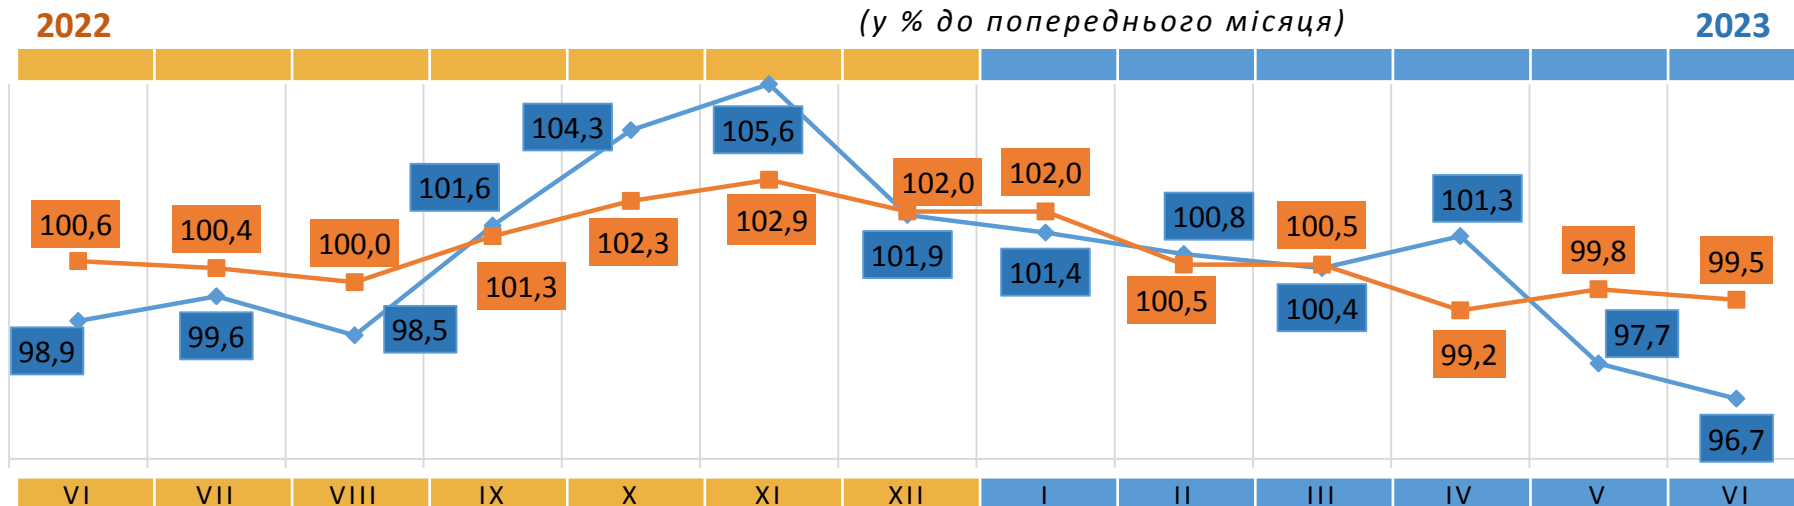

ІНДЕКСИ СПОЖИВЧИХ ЦІН НА МОЛОКО

(у % до попереднього місяця)