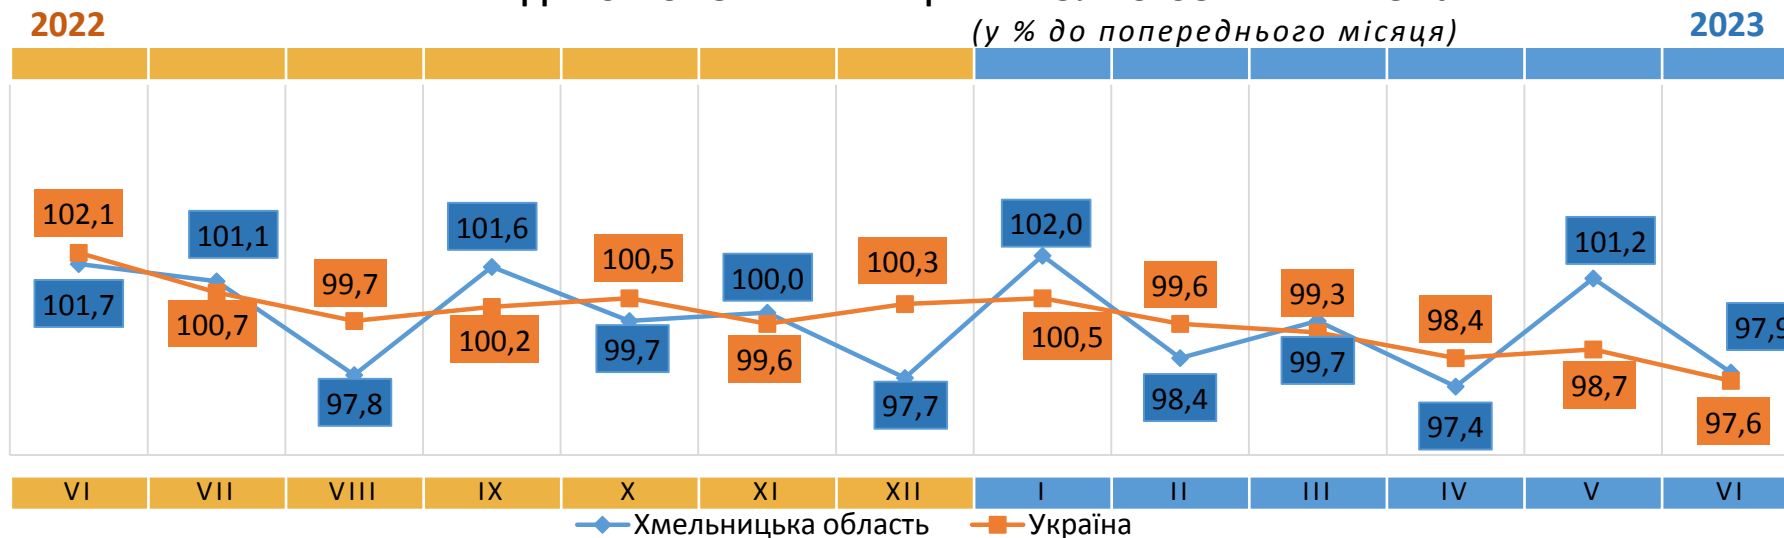

Відповідальний за випуск О. Катриченко

Індекс споживчих цін (індекс інфляції) є показником зміни в часі цін і тарифів на товари та послуги, які купує населення для невикористаного споживання. Розрахунок ІСЦ проводиться на базі даних про зміни цін (тарифів), одержаних шляхом щомісячної реєстрації цін (тарифів) на споживчому ринку, та даних національних рахунків щодо витрат домогосподарств на кінцеве споживання по країні в цілому з використанням деталізованих даних щодо структури фактичних споживчих грошових витрат домогосподарств.

ІНДЕКСИ СПОЖИВЧИХ ЦІН НА ХЛІБ

(у % до попереднього місяця)

ІНДЕКСИ СПОЖИВЧИХ ЦІН НА МОЛОКО

(у % до попереднього місяця)

ІНДЕКСИ СПОЖИВЧИХ ЦІН НА М'ЯСО ТА М'ЯСОПРОДУКТИ

(у % до попереднього місяця)

ІНДЕКСИ СПОЖИВЧИХ ЦІН НА ОЛІЮ СОНЯШНИКОВУ

(у % до попереднього місяця)

ІНДЕКСИ СПОЖИВЧИХ ЦІН НА ОВОЧІ

(у % до попереднього місяця)

2022

2023

ІНДЕКСИ СПОЖИВЧИХ ЦІН НА ЯЙЦЯ

(у % до попереднього місяця)

2022