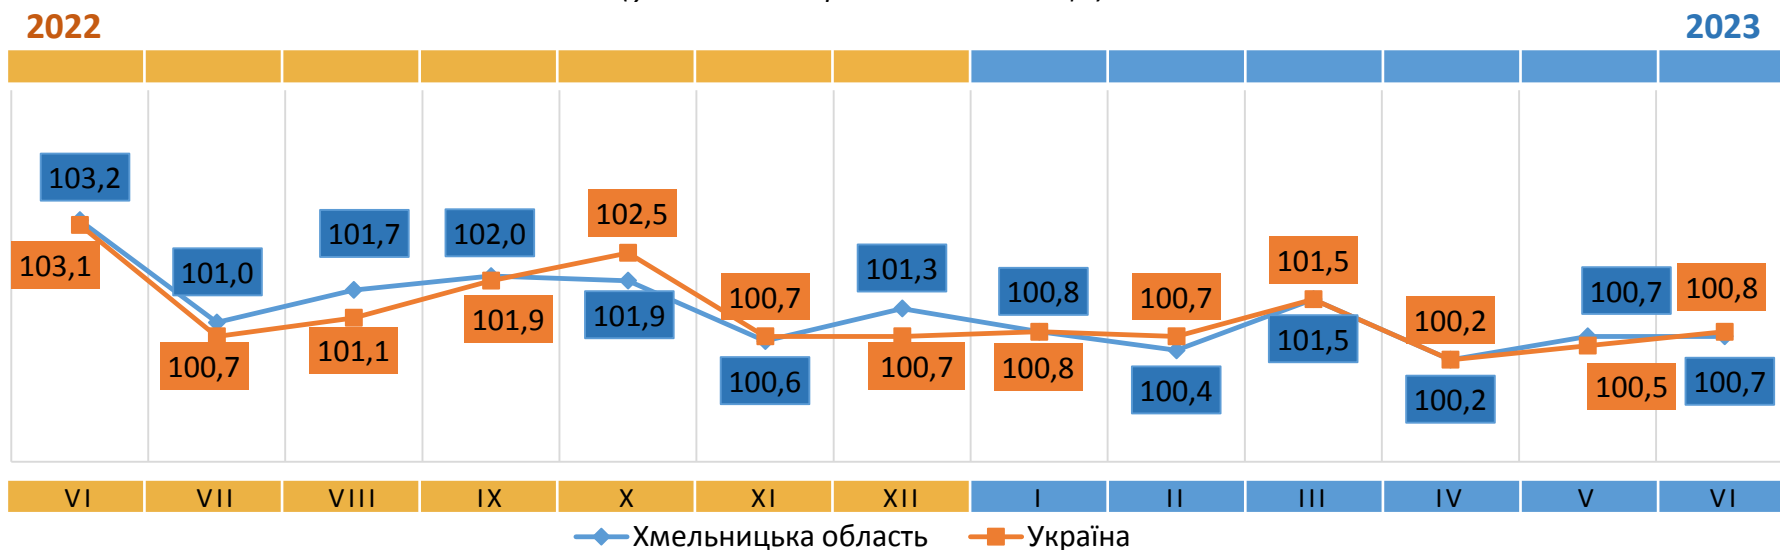

ІНДЕКСИ СПОЖИВЧИХ ЦІН (у % до попереднього місяця)

Зниження цін в червні 2023 року (у % до попереднього місяця)

- ▼ -31,5% - огірки, ягоди
- ▼ -21,4% - кабачки
- ▼ -19,4% - яйця
- ▼ -17,5% - банани
- ▼ -10,3% - цибуля ріпчаста

Зростання цін в червні 2023 року (у % до попереднього місяця)

- ▲ +69,7% - електроенергія
- ▲ +18,1% - картопля
- ▲ +17,9% - лимони
- ▲ +17,8% - ківі
- ▲ +13,8% - місцевий телефонний зв'язок
- ▲ +11,8% - житло, вода, електроенергія, газ та інші види палива