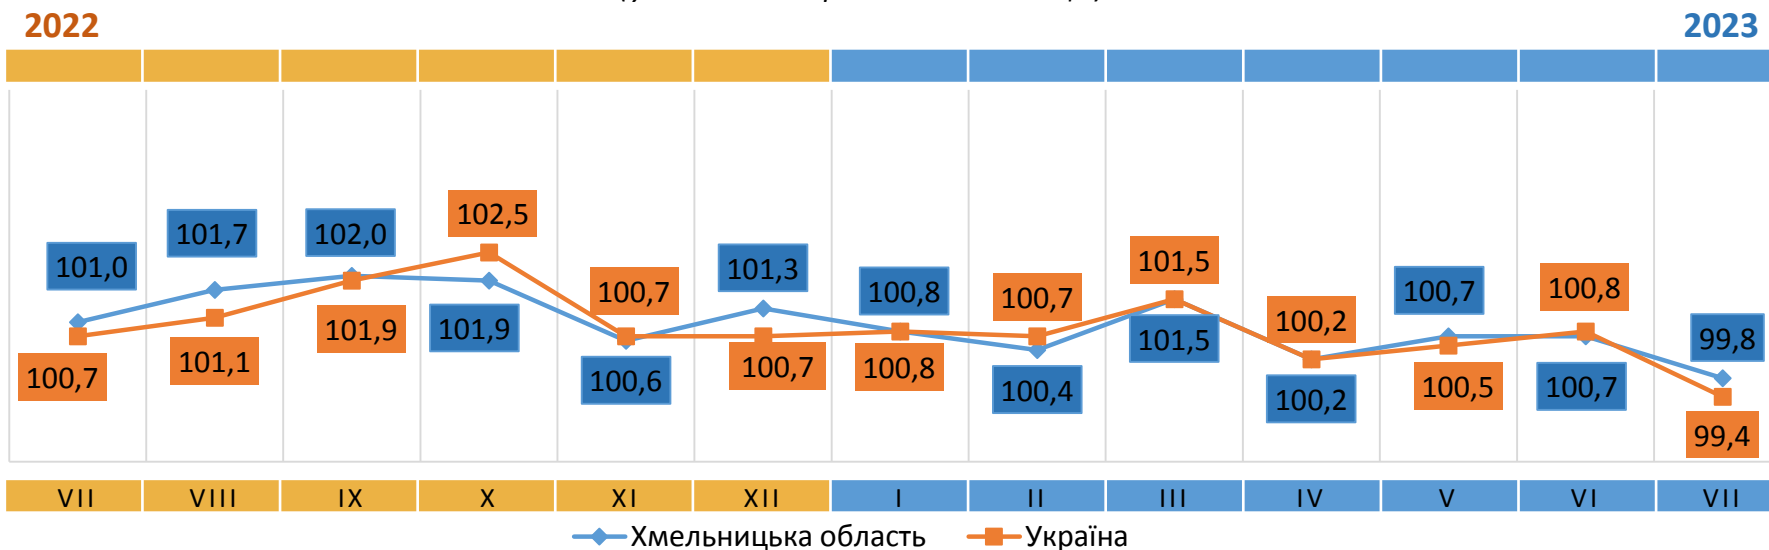

# Індекси споживчих цін у Хмельницькій області в липні 2023 року

вебсайт: [www.km.ukrstat.gov.ua](http://www.km.ukrstat.gov.ua)

Відповідальний за випуск О. Катриченко

Індекс споживчих цін (індекс інфляції) є показником зміни в часі цін і тарифів на товари та послуги, які купує населення для невикористаного споживання. Розрахунок ІСЦ проводиться на базі даних про зміни цін (тарифів), одержаних шляхом щомісячної реєстрації цін (тарифів) на споживчому ринку, та даних національних рахунків щодо витрат домогосподарств на кінцеве споживання по країні в цілому з використанням деталізованих даних щодо структури фактичних споживчих грошових витрат домогосподарств.

## ІНДЕКСИ СПОЖИВЧИХ ЦІН (у % до попереднього місяця)