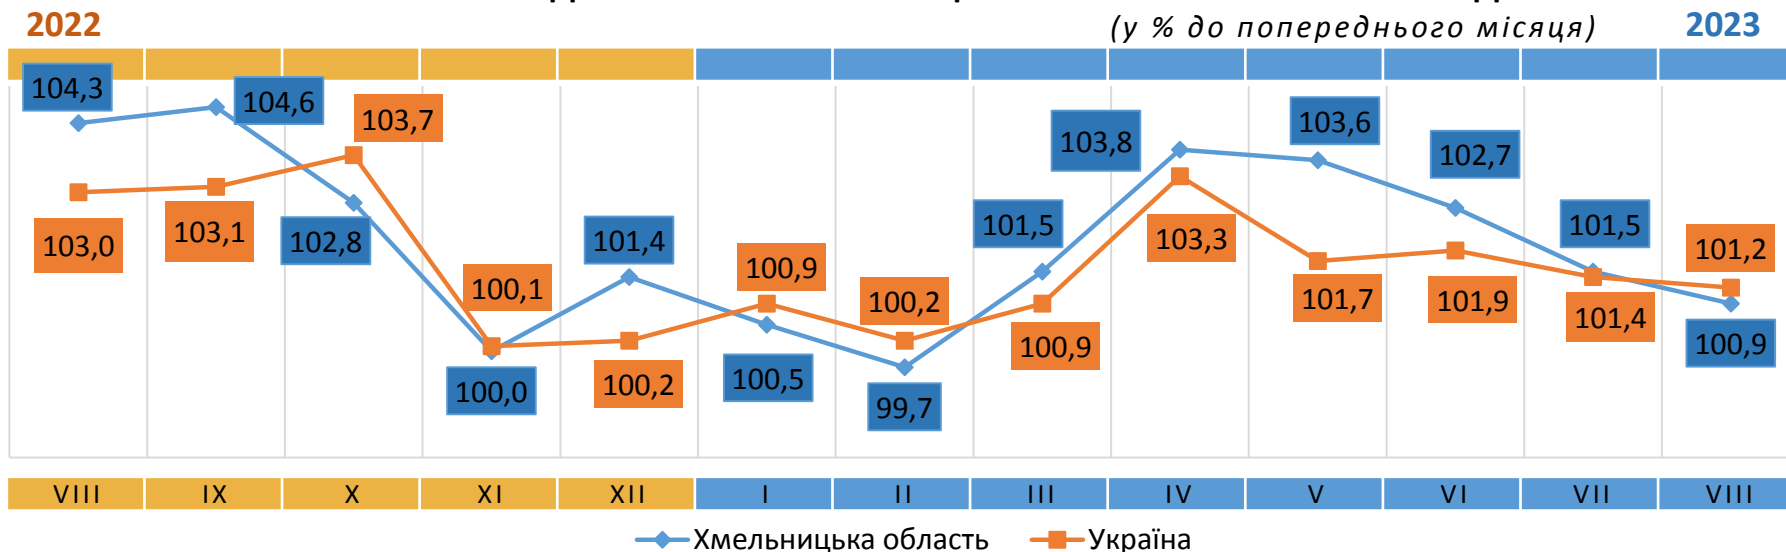

Відповідальний за випуск О. Катриченко

Індекс споживчих цін (індекс інфляції) є показником зміни в часі цін і тарифів на товари та послуги, які купує населення для не виробничого споживання. Розрахунок ІСЦ проводиться на базі даних про зміни цін (тарифів), одержаних шляхом щомісячної реєстрації цін (тарифів) на споживчому ринку, та даних національних рахунків щодо витрат домогосподарств на кінцеве споживання по країні в цілому з використанням деталізованих даних щодо структури фактичних споживчих грошових витрат домогосподарств.

ІНДЕКСИ СПОЖИВЧИХ ЦІН

(у % до попереднього місяця)

Зниження цін в серпні 2023 року

(у % до попереднього місяця)

- ▼ -66,0% - морква
- ▼ -58,6% - цибуля ріпчаста
- ▼ -56,0% - помідори
- ▼ -54,2% - баклажани
- ▼ -47,3% - капуста білокачанна
- ▼ -41,9% - кабачки
- ▼ -41,7% - перець солодкий, буряк

ІНДЕКСИ СПОЖИВЧИХ ЦІН НА ХЛІБ
(у % до попереднього місяця)

2022

2023

ІНДЕКСИ СПОЖИВЧИХ ЦІН НА МОЛОКО
(у % до попереднього місяця)

2022

2023

ІНДЕКСИ СПОЖИВЧИХ ЦІН НА М'ЯСО ТА М'ЯСОПРОДУКТИ

(у % до попереднього місяця)

ІНДЕКСИ СПОЖИВЧИХ ЦІН НА ОЛІЮ СОНЯШНИКОВУ

(у % до попереднього місяця)

ІНДЕКСИ СПОЖИВЧИХ ЦІН НА ОВОЧІ

(у % до попереднього місяця)

ІНДЕКСИ СПОЖИВЧИХ ЦІН НА ЯЙЦА

(у % до попереднього місяця)