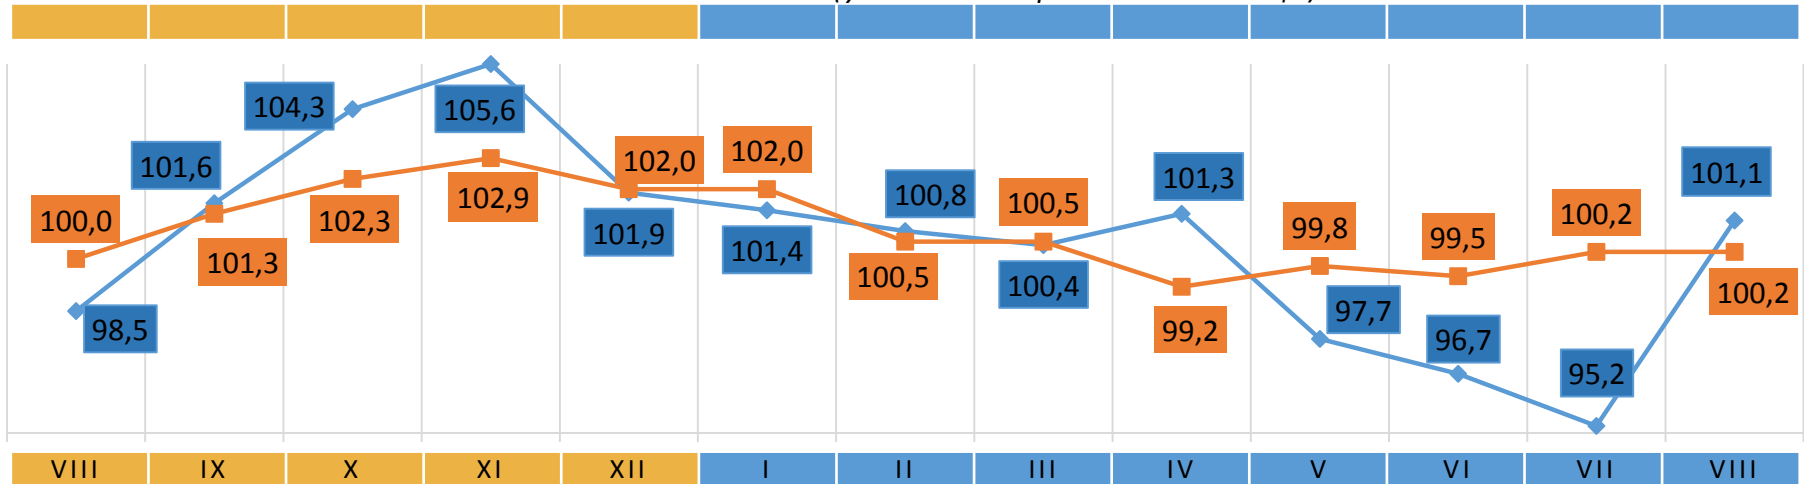

Відповідальний за випуск О. Катриченко

Індекс споживчих цін (індекс інфляції) є показником зміни в часі цін і тарифів на товари та послуги, які купує населення для не виробничого споживання. Розрахунок ІСЦ проводиться на базі даних про зміни цін (тарифів), одержаних шляхом щомісячної реєстрації цін (тарифів) на споживчому ринку, та даних національних рахунків щодо витрат домогосподарств на кінцеве споживання по країні в цілому з використанням деталізованих даних щодо структури фактичних споживчих грошових витрат домогосподарств.

ІНДЕКСИ СПОЖИВЧИХ ЦІН

(у % до попереднього місяця)

Зниження цін в серпні 2023 року

(у % до попереднього місяця)

- ▼ -66,0% - морква
- ▼ -58,6% - цибуля ріпчаста
- ▼ -56,0% - помідори
- ▼ -54,2% - баклажани
- ▼ -47,3% - капуста білокачанна
- ▼ -41,9% - кабачки
- ▼ -41,7% - перець солодкий, буряк

ІНДЕКСИ СПОЖИВЧИХ ЦІН НА ХЛІБ
(у % до попереднього місяця)

2022

2023

ІНДЕКСИ СПОЖИВЧИХ ЦІН НА МОЛОКО
(у % до попереднього місяця)

2022

2023

ІНДЕКСИ СПОЖИВЧИХ ЦІН НА М'ЯСО ТА М'ЯСОПРОДУКТИ

(у % до попереднього місяця)

ІНДЕКСИ СПОЖИВЧИХ ЦІН НА ОЛІЮ СОНЯШНИКОВУ

(у % до попереднього місяця)

ІНДЕКСИ СПОЖИВЧИХ ЦІН НА ОВОЧІ

(у % до попереднього місяця)

ІНДЕКСИ СПОЖИВЧИХ ЦІН НА ЯЙЦА

(у % до попереднього місяця)