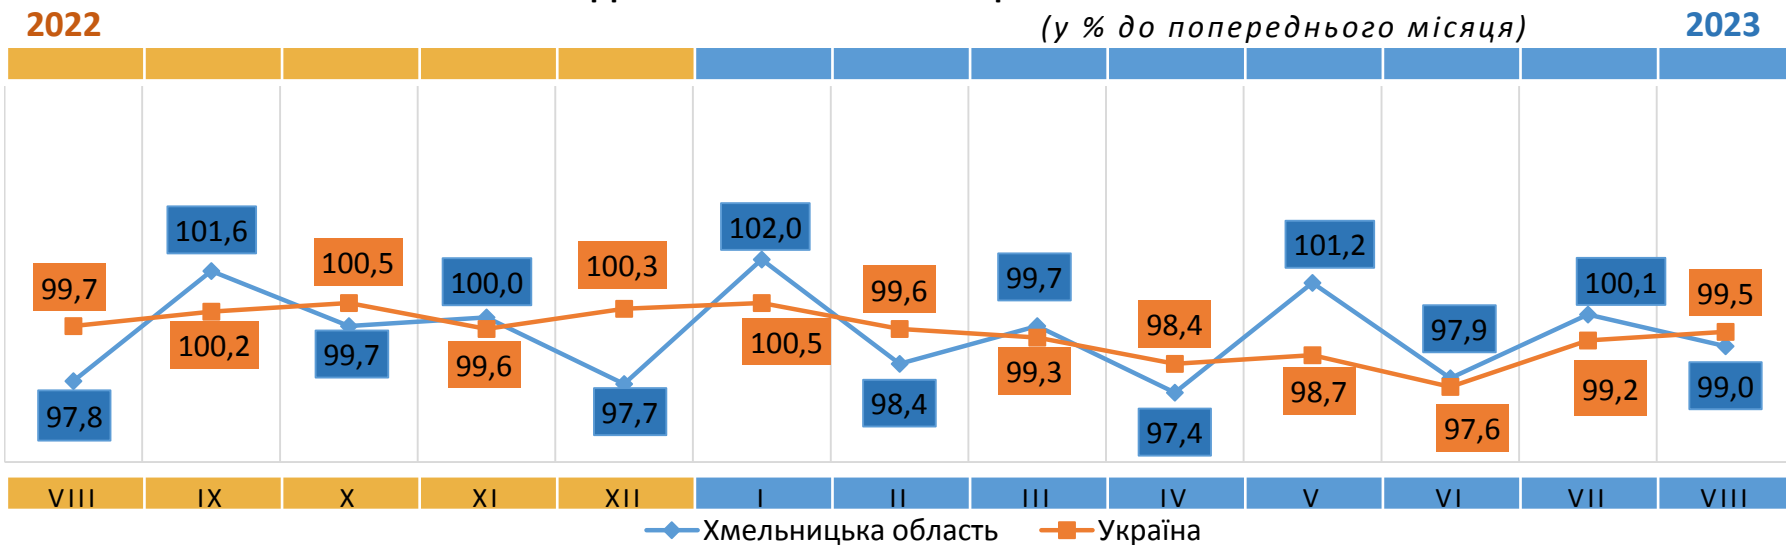

Відповідальний за випуск О. Катриченко

Індекс споживчих цін (індекс інфляції) є показником зміни в часі цін і тарифів на товари та послуги, які купує населення для не виробничого споживання. Розрахунок ІСЦ проводиться на базі даних про зміни цін (тарифів), одержаних шляхом щомісячної реєстрації цін (тарифів) на споживчому ринку, та даних національних рахунків щодо витрат домогосподарств на кінцеве споживання по країні в цілому з використанням деталізованих даних щодо структури фактичних споживчих грошових витрат домогосподарств.

ІНДЕКСИ СПОЖИВЧИХ ЦІН НА ХЛІБ
(у % до попереднього місяця)

2022

2023

ІНДЕКСИ СПОЖИВЧИХ ЦІН НА МОЛОКО
(у % до попереднього місяця)

2022

2023

ІНДЕКСИ СПОЖИВЧИХ ЦІН НА М'ЯСО ТА М'ЯСОПРОДУКТИ

(у % до попереднього місяця)

ІНДЕКСИ СПОЖИВЧИХ ЦІН НА ОЛІЮ СОНЯШНИКОВУ

(у % до попереднього місяця)

ІНДЕКСИ СПОЖИВЧИХ ЦІН НА ОВОЧІ

(у % до попереднього місяця)

ІНДЕКСИ СПОЖИВЧИХ ЦІН НА ЯЙЦА

(у % до попереднього місяця)