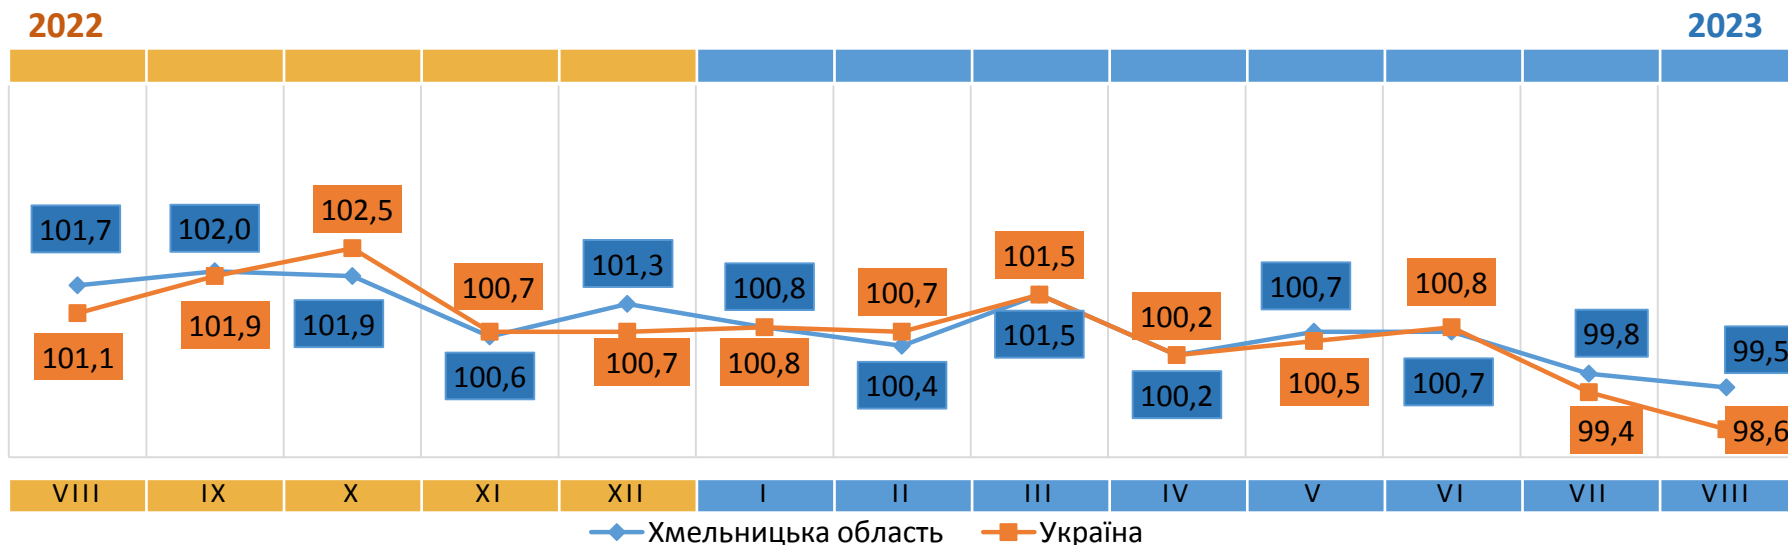

ІНДЕКСИ СПОЖИВЧИХ ЦІН

(у % до попереднього місяця)

Зниження цін в серпні 2023 року

(у % до попереднього місяця)

- ▼ -66,0% - морква
- ▼ -58,6% - цибуля ріпчаста
- ▼ -56,0% - помідори
- ▼ -54,2% - баклажани
- ▼ -47,3% - капуста білокачанна
- ▼ -41,9% - кабачки
- ▼ -41,7% - перець солодкий, буряк

Зростання цін в серпні 2023 року

(у % до попереднього місяця)

- ▲ +39,8% - апельсини
- ▲ +32,1% - гриби
- ▲ +17,5% - ківі
- ▲ +12,3% - зошити
- ▲ +11,9% - жарознижувальні та знеболювальні препарати вітчизняні
- ▲ +10,6% - шпалерні роботи