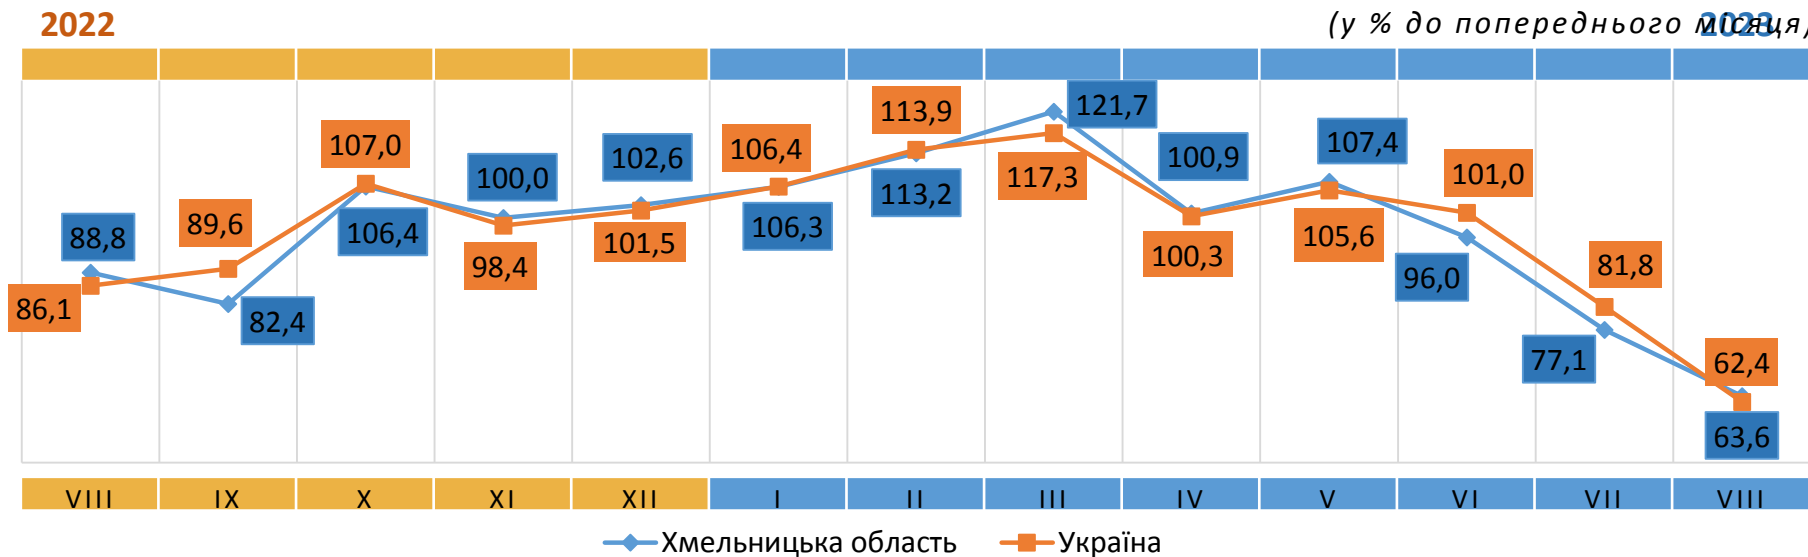

Відповідальний за випуск О. Катриченко

Індекс споживчих цін (індекс інфляції) є показником зміни в часі цін і тарифів на товари та послуги, які купує населення для не виробничого споживання. Розрахунок ІСЦ проводиться на базі даних про зміни цін (тарифів), одержаних шляхом щомісячної реєстрації цін (тарифів) на споживчому ринку, та даних національних рахунків щодо витрат домогосподарств на кінцеве споживання по країні в цілому з використанням деталізованих даних щодо структури фактичних споживчих грошових витрат домогосподарств.

ІНДЕКСИ СПОЖИВЧИХ ЦІН НА ХЛІБ
(у % до попереднього місяця)

2022

2023

ІНДЕКСИ СПОЖИВЧИХ ЦІН НА МОЛОКО
(у % до попереднього місяця)

2022

2023

ІНДЕКСИ СПОЖИВЧИХ ЦІН НА М'ЯСО ТА М'ЯСОПРОДУКТИ

(у % до попереднього місяця)

ІНДЕКСИ СПОЖИВЧИХ ЦІН НА ОЛІЮ СОНЯШНИКОВУ

(у % до попереднього місяця)

ІНДЕКСИ СПОЖИВЧИХ ЦІН НА ОВОЧІ

(у % до попереднього місяця)

ІНДЕКСИ СПОЖИВЧИХ ЦІН НА ЯЙЦА

(у % до попереднього місяця)