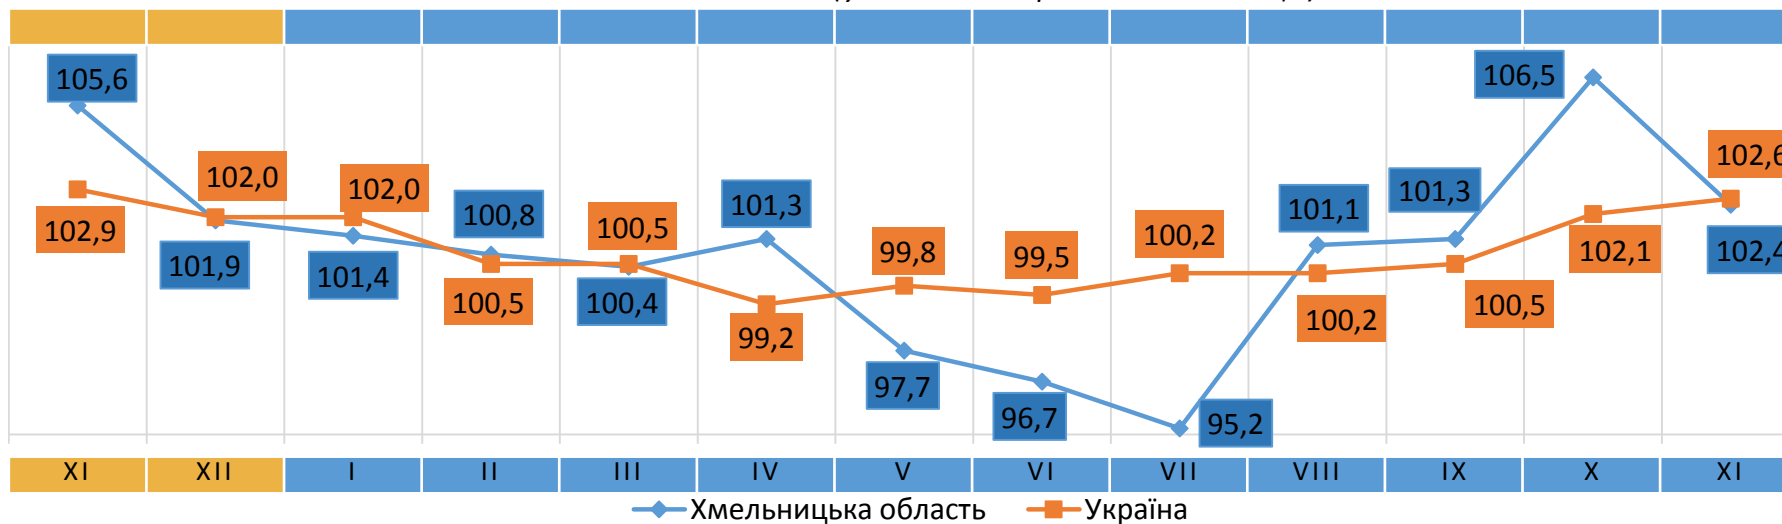

Відповідальний за випуск О. Катриченко

Індекс споживчих цін (індекс інфляції) є показником зміни в часі цін і тарифів на товари та послуги, які купує населення для невикористаного споживання. Розрахунок ІСЦ проводиться на базі даних про зміни цін (тарифів), одержаних шляхом щомісячної реєстрації цін (тарифів) на споживчому ринку, та даних національних рахунків щодо витрат домогосподарств на кінцеве споживання по країні в цілому з використанням деталізованих даних щодо структури фактичних споживчих грошових витрат домогосподарств.

2022

2023

ІНДЕКСИ СПОЖИВЧИХ ЦІН НА МОЛОКО

(у % до попереднього місяця)

2022

2023

ІНДЕКСИ СПОЖИВЧИХ ЦІН НА М'ЯСО ТА М'ЯСОПРОДУКТИ

(у % до попереднього місяця)

2023

2022

ІНДЕКСИ СПОЖИВЧИХ ЦІН НА ОЛІЮ СОНЯШНИКОВУ

(у % до попереднього місяця)

2023

2022

ІНДЕКСИ СПОЖИВЧИХ ЦІН НА ОВОЧІ

(у % до попереднього місяця)

ІНДЕКСИ СПОЖИВЧИХ ЦІН НА ЯЙЦА

(у % до попереднього місяця)