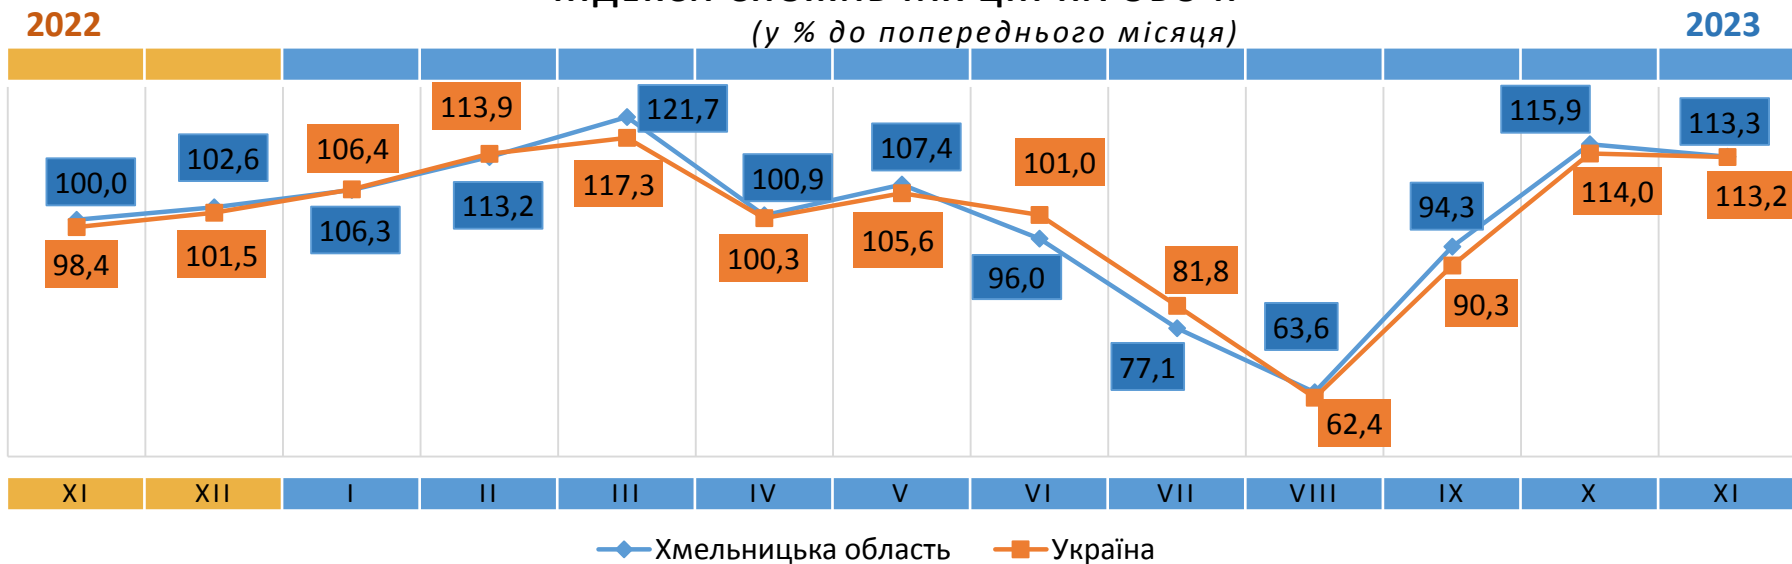

Відповідальний за випуск О. Катриченко

Індекс споживчих цін (індекс інфляції) є показником зміни в часі цін і тарифів на товари та послуги, які купує населення для невикористаного споживання. Розрахунок ІСЦ проводиться на базі даних про зміни цін (тарифів), одержаних шляхом щомісячної реєстрації цін (тарифів) на споживчому ринку, та даних національних рахунків щодо витрат домогосподарств на кінцеве споживання по країні в цілому з використанням деталізованих даних щодо структури фактичних споживчих грошових витрат домогосподарств.

2022

2023

ІНДЕКСИ СПОЖИВЧИХ ЦІН НА МОЛОКО

(у % до попереднього місяця)

2022

2023

ІНДЕКСИ СПОЖИВЧИХ ЦІН НА М'ЯСО ТА М'ЯСОПРОДУКТИ

(у % до попереднього місяця)

2023

2022

ІНДЕКСИ СПОЖИВЧИХ ЦІН НА ОЛІЮ СОНЯШНИКОВУ

(у % до попереднього місяця)

2023

2022

ІНДЕКСИ СПОЖИВЧИХ ЦІН НА ОВОЧІ

(у % до попереднього місяця)

ІНДЕКСИ СПОЖИВЧИХ ЦІН НА ЯЙЦА

(у % до попереднього місяця)