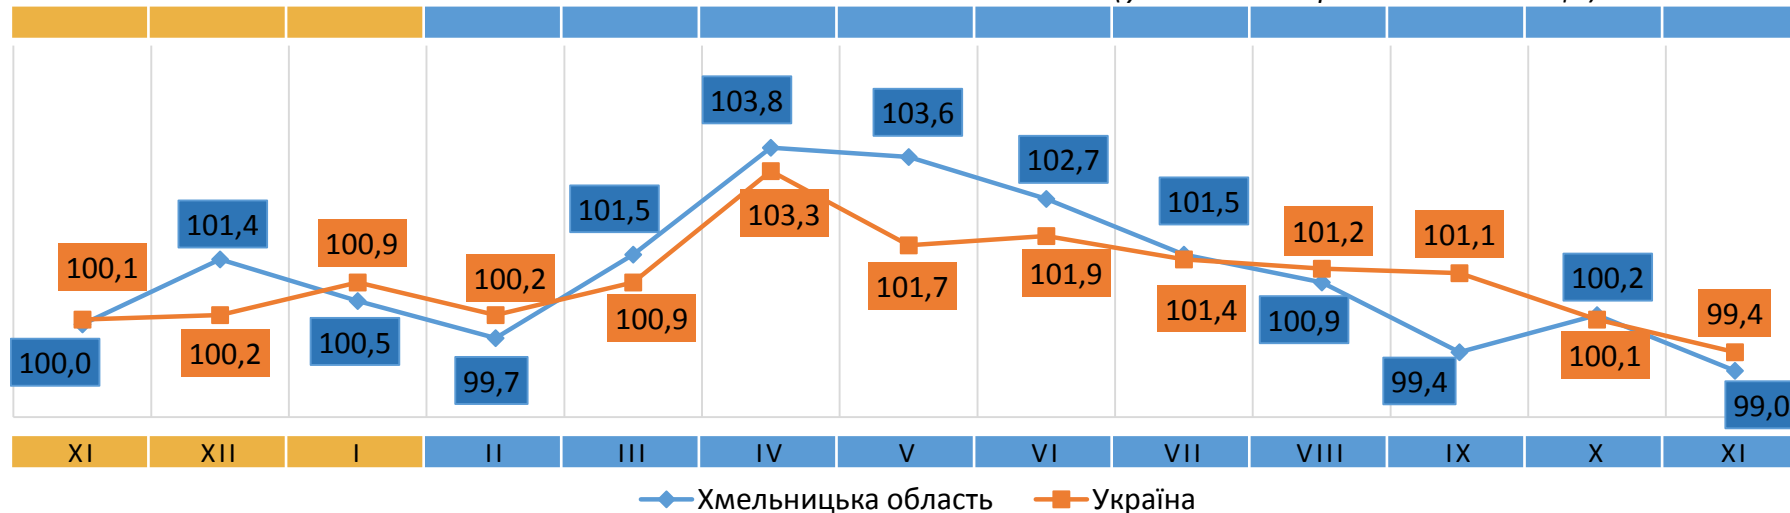

Відповідальний за випуск О. Катриченко

Індекс споживчих цін (індекс інфляції) є показником зміни в часі цін і тарифів на товари та послуги, які купує населення для невикористаного споживання. Розрахунок ІСЦ проводиться на базі даних про зміни цін (тарифів), одержаних шляхом щомісячної реєстрації цін (тарифів) на споживчому ринку, та даних національних рахунків щодо витрат домогосподарств на кінцеве споживання по країні в цілому з використанням деталізованих даних щодо структури фактичних споживчих грошових витрат домогосподарств.

2022

2023

ІНДЕКСИ СПОЖИВЧИХ ЦІН НА МОЛОКО

(у % до попереднього місяця)

2022

2023

ІНДЕКСИ СПОЖИВЧИХ ЦІН НА М'ЯСО ТА М'ЯСОПРОДУКТИ

(у % до попереднього місяця)

2023

2022

ІНДЕКСИ СПОЖИВЧИХ ЦІН НА ОЛІЮ СОНЯШНИКОВУ

(у % до попереднього місяця)

2023

2022

ІНДЕКСИ СПОЖИВЧИХ ЦІН НА ОВОЧІ

(у % до попереднього місяця)