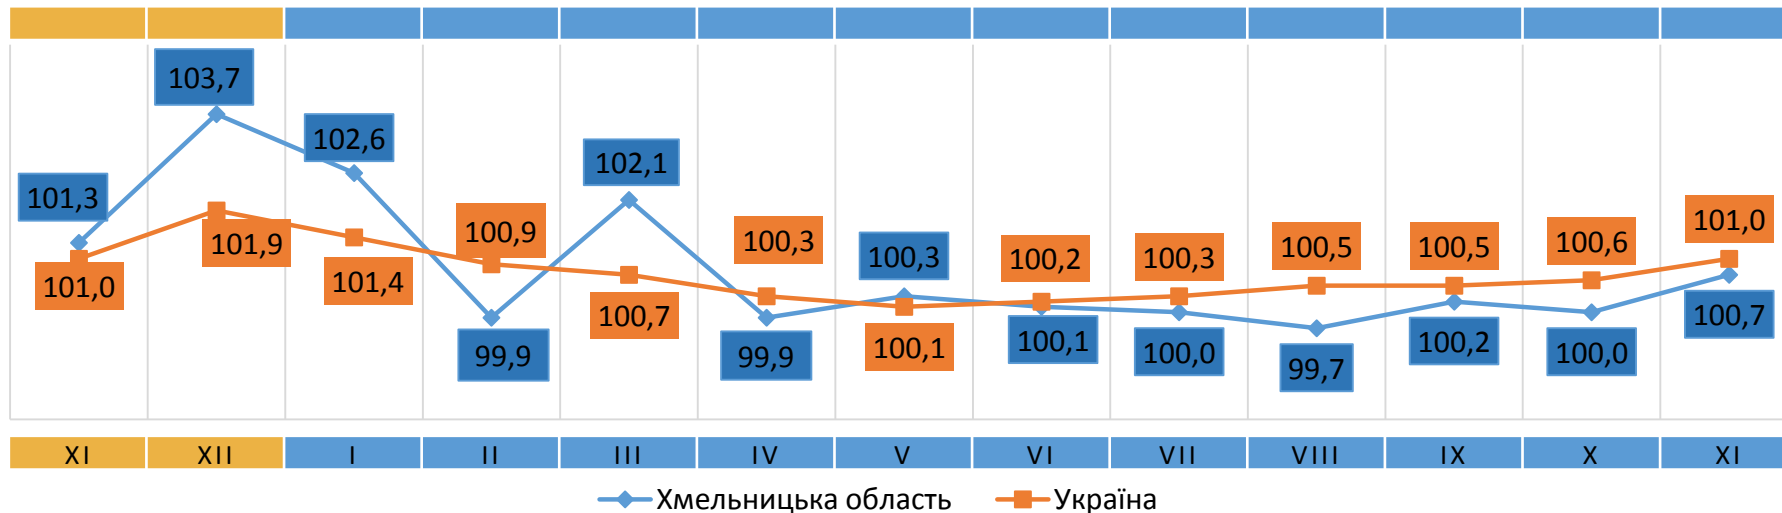

ІНДЕКСИ СПОЖИВЧИХ ЦІН НА ХЛІБ

(у % до попереднього місяця)

2022

2023