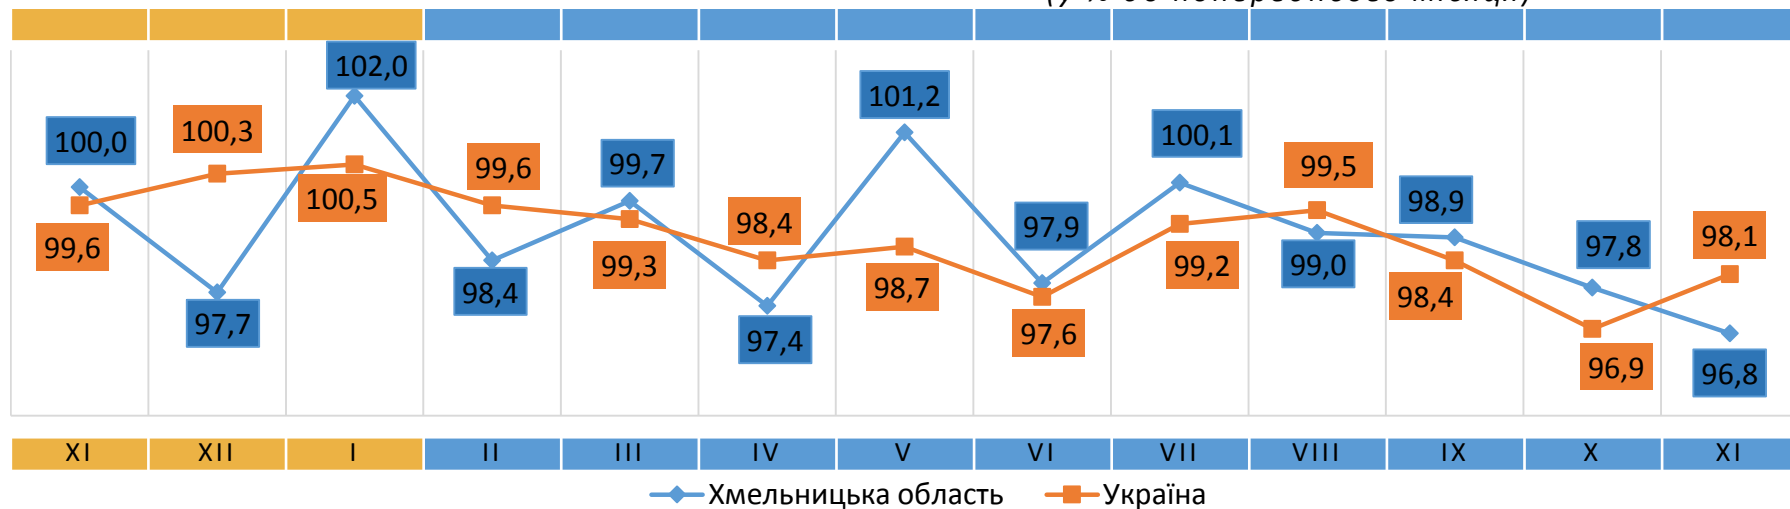

Відповідальний за випуск О. Катриченко

Індекс споживчих цін (індекс інфляції) є показником зміни в часі цін і тарифів на товари та послуги, які купує населення для невикористаного споживання. Розрахунок ІСЦ проводиться на базі даних про зміни цін (тарифів), одержаних шляхом щомісячної реєстрації цін (тарифів) на споживчому ринку, та даних національних рахунків щодо витрат домогосподарств на кінцеве споживання по країні в цілому з використанням деталізованих даних щодо структури фактичних споживчих грошових витрат домогосподарств.

2023

2022

ІНДЕКСИ СПОЖИВЧИХ ЦІН НА ОЛІЮ СОНЯШНИКОВУ

(у % до попереднього місяця)

2023

2022

ІНДЕКСИ СПОЖИВЧИХ ЦІН НА ОВОЧІ

(у % до попереднього місяця)

ІНДЕКСИ СПОЖИВЧИХ ЦІН НА ЯЙЦА

(у % до попереднього місяця)