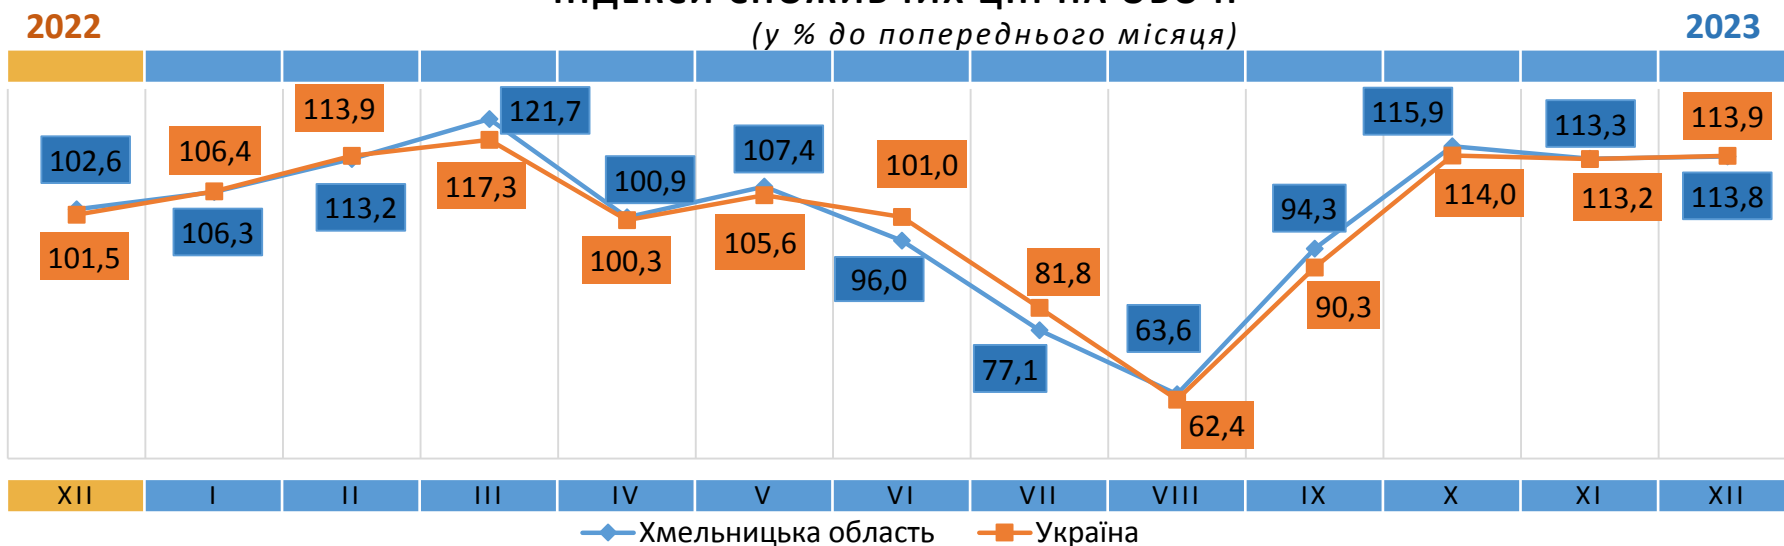

Відповідальний за випуск О. Катриченко

Індекс споживчих цін (індекс інфляції) є показником зміни в часі цін і тарифів на товари та послуги, які купує населення для невикористаного споживання. Розрахунок ІСЦ проводиться на базі даних про зміни цін (тарифів), одержаних шляхом щомісячної реєстрації цін (тарифів) на споживчому ринку, та даних національних рахунків щодо витрат домогосподарств на кінцеве споживання по країні в цілому з використанням деталізованих даних щодо структури фактичних споживчих грошових витрат домогосподарств.

2022

2023

ІНДЕКСИ СПОЖИВЧИХ ЦІН НА МОЛОКО

(у % до попереднього місяця)

2022

2023

ІНДЕКСИ СПОЖИВЧИХ ЦІН НА М'ЯСО ТА М'ЯСОПРОДУКТИ

(у % до попереднього місяця)

2022

2023

ІНДЕКСИ СПОЖИВЧИХ ЦІН НА ОЛІЮ СОНЯШНИКОВУ

(у % до попереднього місяця)

2022

2023

ІНДЕКСИ СПОЖИВЧИХ ЦІН НА ОВОЧІ

(у % до попереднього місяця)

ІНДЕКСИ СПОЖИВЧИХ ЦІН НА ЯЙЦА

(у % до попереднього місяця)