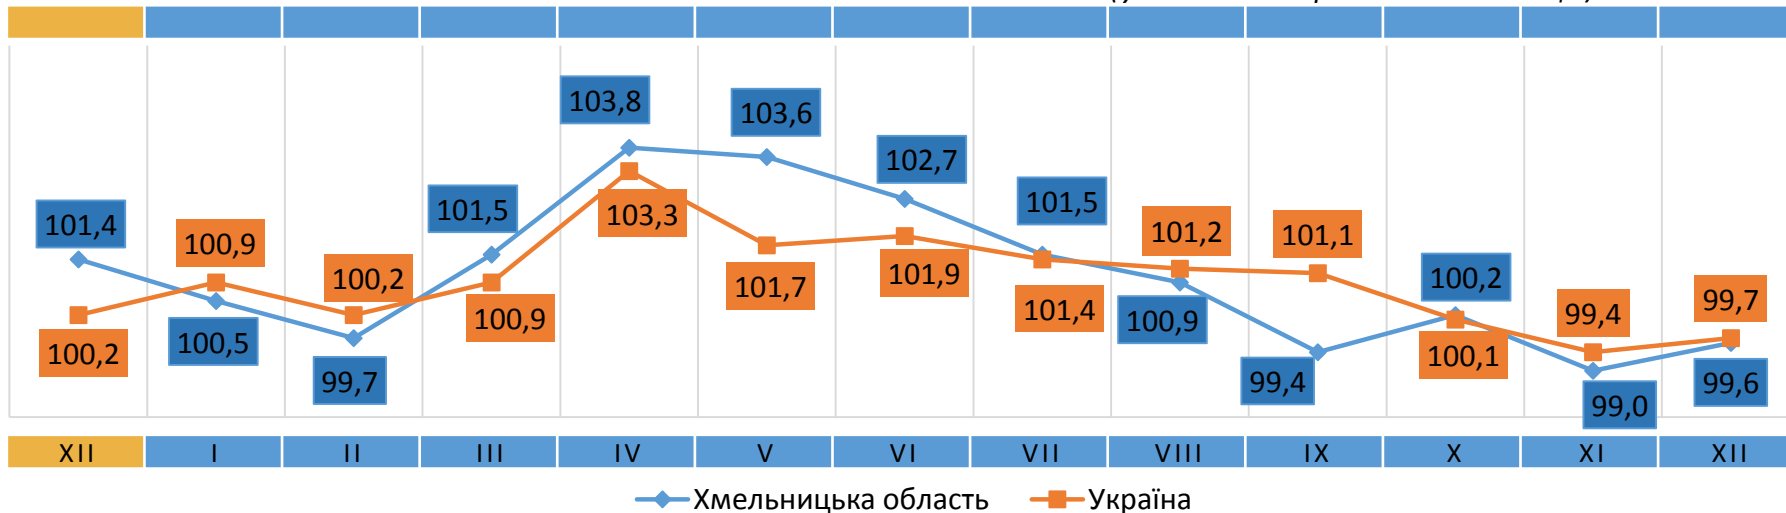

Відповідальний за випуск О. Катриченко

Індекс споживчих цін (індекс інфляції) є показником зміни в часі цін і тарифів на товари та послуги, які купує населення для невикористаного споживання. Розрахунок ІСЦ проводиться на базі даних про зміни цін (тарифів), одержаних шляхом щомісячної реєстрації цін (тарифів) на споживчому ринку, та даних національних рахунків щодо витрат домогосподарств на кінцеве споживання по країні в цілому з використанням деталізованих даних щодо структури фактичних споживчих грошових витрат домогосподарств.

(у % до попереднього місяця)

- ▲ +33,2% - картопля
- ▲ +30,6% - ритуальні послуги
- ▲ +28,3% - буряк
- ▲ +25,3% - капуста білокачанна
- ▲ +16,8% - морква

ІНДЕКСИ СПОЖИВЧИХ ЦІН НА ХЛІБ

(у % до попереднього місяця)

2022

2023

ІНДЕКСИ СПОЖИВЧИХ ЦІН НА МОЛОКО

(у % до попереднього місяця)

2022

2023

ІНДЕКСИ СПОЖИВЧИХ ЦІН НА М'ЯСО ТА М'ЯСОПРОДУКТИ

(у % до попереднього місяця)

2022

2023

ІНДЕКСИ СПОЖИВЧИХ ЦІН НА ОЛІЮ СОНЯШНИКОВУ

(у % до попереднього місяця)

2022

2023

ІНДЕКСИ СПОЖИВЧИХ ЦІН НА ОВОЧІ

(у % до попереднього місяця)