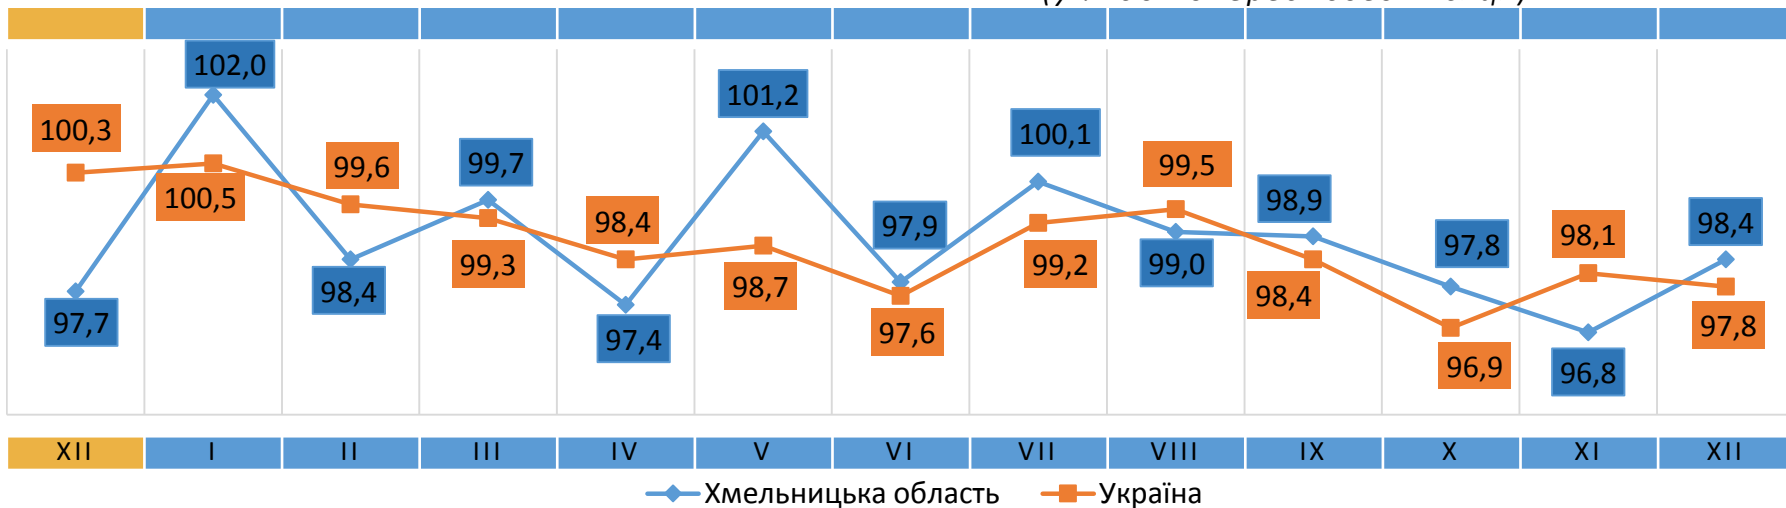

Відповідальний за випуск О. Катриченко

Індекс споживчих цін (індекс інфляції) є показником зміни в часі цін і тарифів на товари та послуги, які купує населення для невикористаного споживання. Розрахунок ІСЦ проводиться на базі даних про зміни цін (тарифів), одержаних шляхом щомісячної реєстрації цін (тарифів) на споживчому ринку, та даних національних рахунків щодо витрат домогосподарств на кінцеве споживання по країні в цілому з використанням деталізованих даних щодо структури фактичних споживчих грошових витрат домогосподарств.

2022

2023

ІНДЕКСИ СПОЖИВЧИХ ЦІН НА ОЛІЮ СОНЯШНИКОВУ

(у % до попереднього місяця)

2022

2023

ІНДЕКСИ СПОЖИВЧИХ ЦІН НА ОВОЧІ

(у % до попереднього місяця)

ІНДЕКСИ СПОЖИВЧИХ ЦІН НА ЯЙЦА

(у % до попереднього місяця)