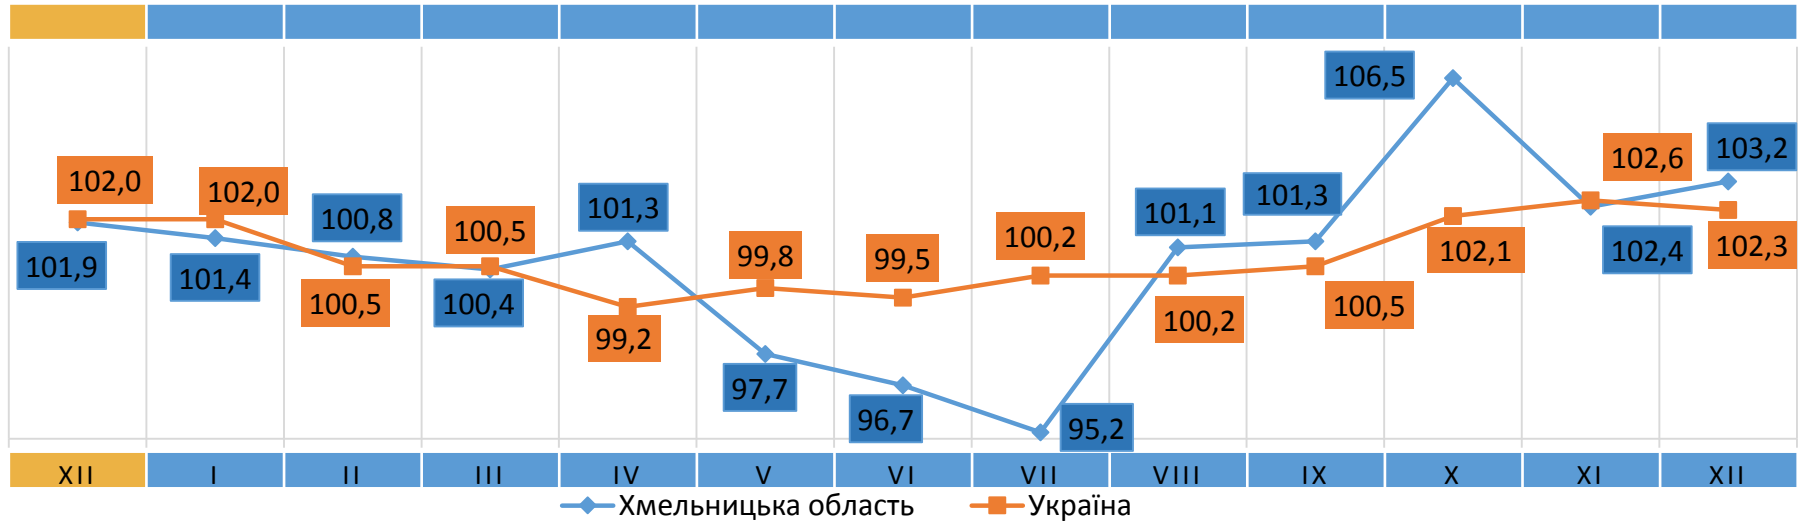

Відповідальний за випуск О. Катриченко

Індекс споживчих цін (індекс інфляції) є показником зміни в часі цін і тарифів на товари та послуги, які купує населення для невикористаного споживання. Розрахунок ІСЦ проводиться на базі даних про зміни цін (тарифів), одержаних шляхом щомісячної реєстрації цін (тарифів) на споживчому ринку, та даних національних рахунків щодо витрат домогосподарств на кінцеве споживання по країні в цілому з використанням деталізованих даних щодо структури фактичних споживчих грошових витрат домогосподарств.

(у % до попереднього місяця)

- ▲ +33,2% - картопля
- ▲ +30,6% - ритуальні послуги
- ▲ +28,3% - буряк
- ▲ +25,3% - капуста білокачанна
- ▲ +16,8% - морква

ІНДЕКСИ СПОЖИВЧИХ ЦІН НА ХЛІБ

(у % до попереднього місяця)

2022

2023

ІНДЕКСИ СПОЖИВЧИХ ЦІН НА МОЛОКО

(у % до попереднього місяця)

2022

2023

ІНДЕКСИ СПОЖИВЧИХ ЦІН НА М'ЯСО ТА М'ЯСОПРОДУКТИ

(у % до попереднього місяця)

2022

2023

ІНДЕКСИ СПОЖИВЧИХ ЦІН НА ОЛІЮ СОНЯШНИКОВУ

(у % до попереднього місяця)

2022

2023

ІНДЕКСИ СПОЖИВЧИХ ЦІН НА ОВОЧІ

(у % до попереднього місяця)