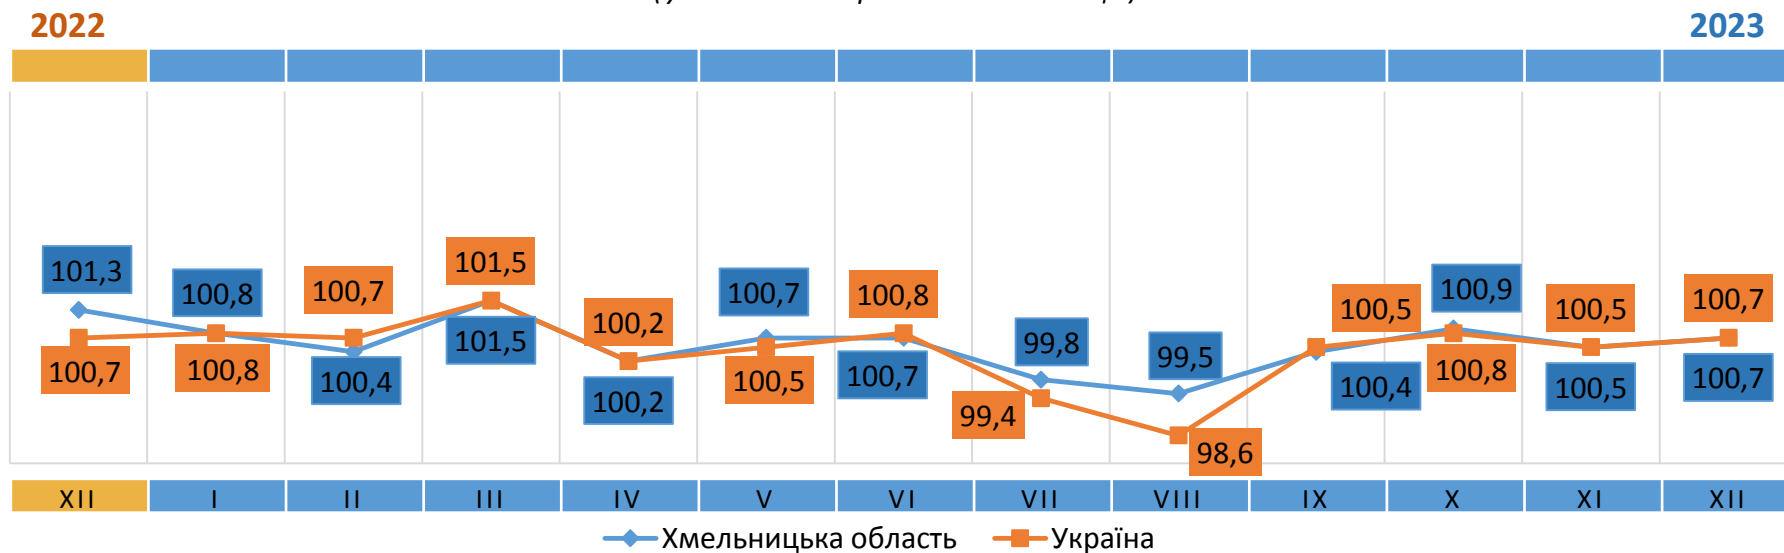

ІНДЕКСИ СПОЖИВЧИХ ЦІН

(у % до попереднього місяця)

Зниження цін у грудні 2023 року

(у % до попереднього місяця)

- ▼ -5,7% - бензин А-92
- ▼ -5,3% - цукор
- ▼ -5,2% - пшоно
- ▼ -5,0% - крупи гречані
- ▼ -4,4% - бензин А-95

Зростання цін у грудні 2023 року

(у % до попереднього місяця)

- ▲ +33,2% - картопля
- ▲ +30,6% - ритуальні послуги
- ▲ +28,3% - буряк
- ▲ +25,3% - капуста білокачанна
- ▲ +16,8% - морква