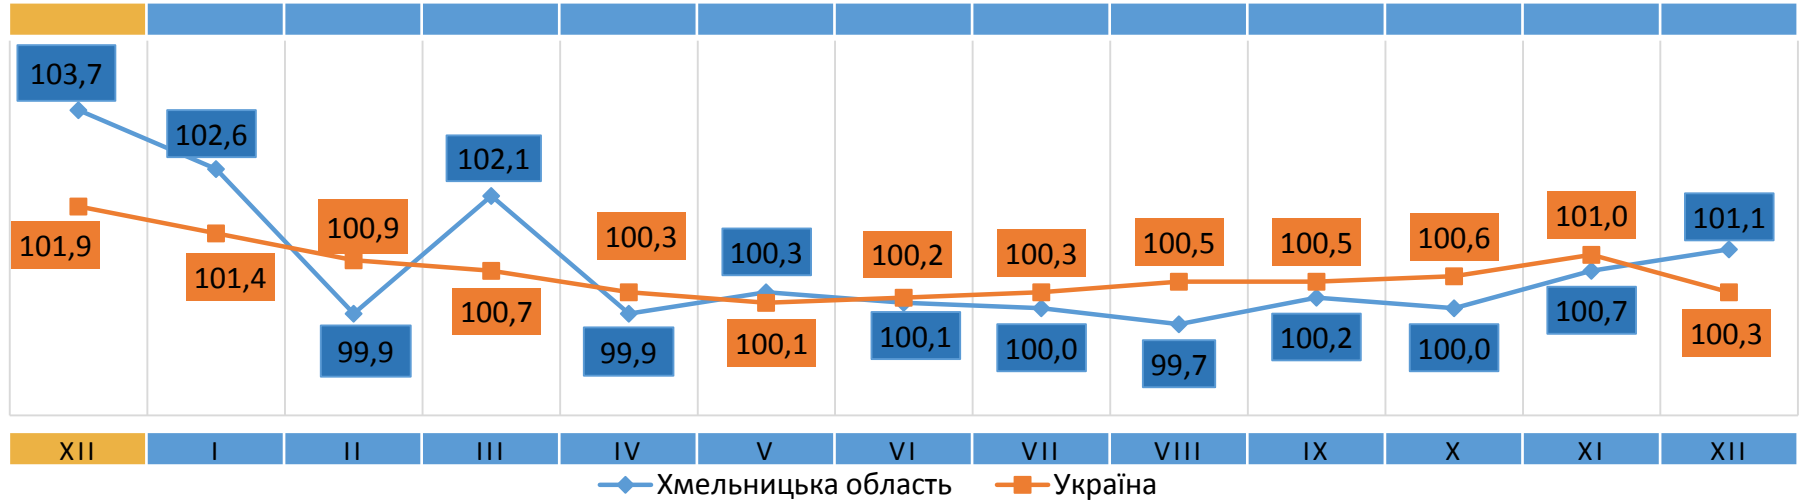

Відповідальний за випуск О. Катриченко

Індекс споживчих цін (індекс інфляції) є показником зміни в часі цін і тарифів на товари та послуги, які купує населення для невикористаного споживання. Розрахунок ІСЦ проводиться на базі даних про зміни цін (тарифів), одержаних шляхом щомісячної реєстрації цін (тарифів) на споживчому ринку, та даних національних рахунків щодо витрат домогосподарств на кінцеве споживання по країні в цілому з використанням деталізованих даних щодо структури фактичних споживчих грошових витрат домогосподарств.

(у % до попереднього місяця)

- ▲ +33,2% - картопля
- ▲ +30,6% - ритуальні послуги
- ▲ +28,3% - буряк
- ▲ +25,3% - капуста білокачанна
- ▲ +16,8% - морква

ІНДЕКСИ СПОЖИВЧИХ ЦІН НА ХЛІБ

(у % до попереднього місяця)

2022

2023

ІНДЕКСИ СПОЖИВЧИХ ЦІН НА МОЛОКО

(у % до попереднього місяця)

2022

2023

ІНДЕКСИ СПОЖИВЧИХ ЦІН НА М'ЯСО ТА М'ЯСОПРОДУКТИ

(у % до попереднього місяця)