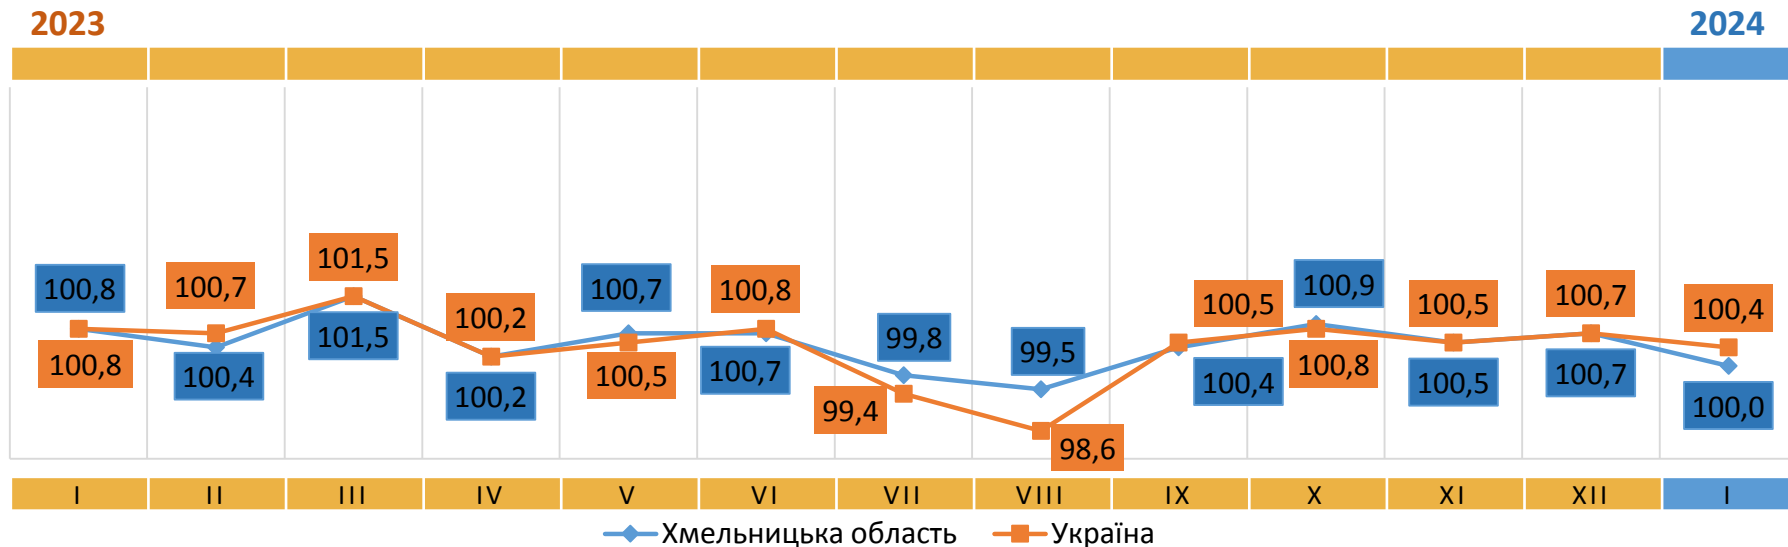

ІНДЕКСИ СПОЖИВЧИХ ЦІН (у % до попереднього місяця)

Зниження цін у січні 2024 року (у % до попереднього місяця)

- ▼ -16,4% - газ скраплений для автомобілів
- ▼ -9,2% - пшоно
- ▼ -6,6% - бензин А-92
- ▼ -6,2% - крупи гречані
- ▼ -5,6% - паливо та мастила

Зростання цін у січні 2024 року (у % до попереднього місяця)

- ▲ +32,4% - морква
- ▲ +29,3% - картопля
- ▲ +28,3% - капуста білокачанна
- ▲ +25,4% - буряк
- ▲ +13,4% - ківі