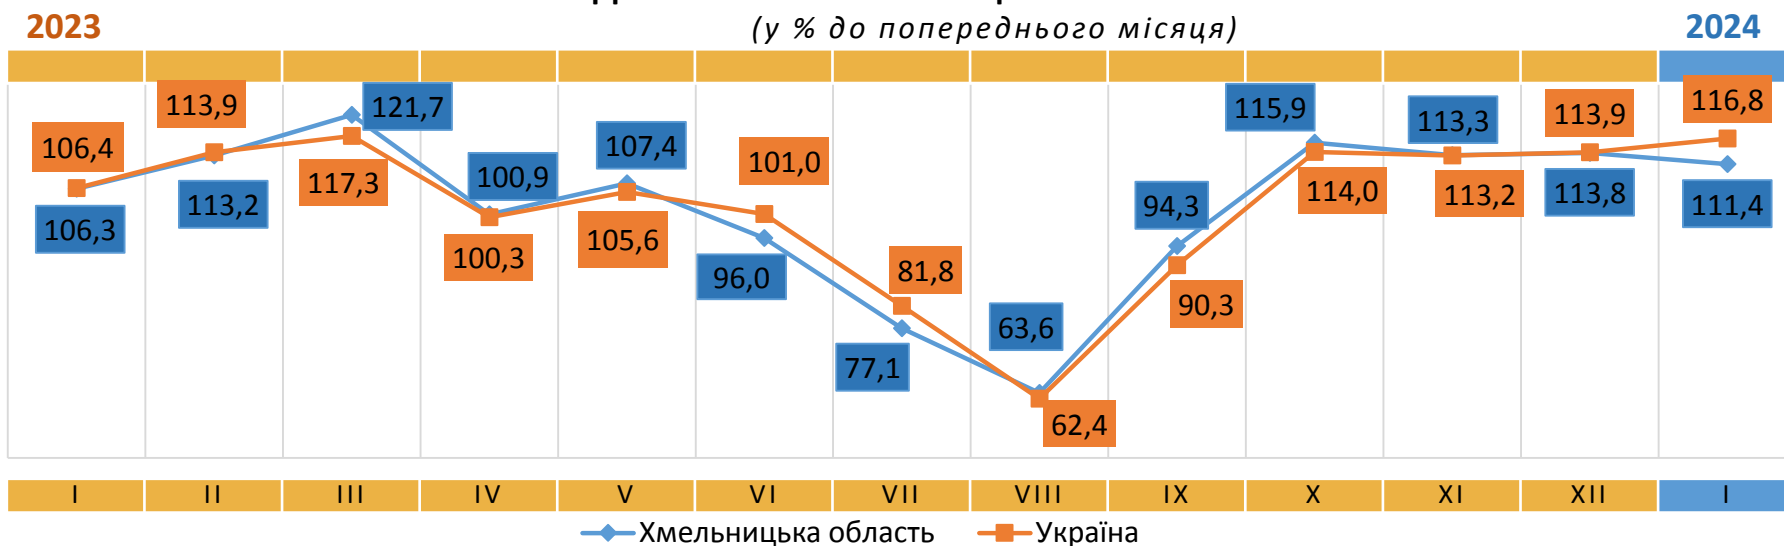

Зростання цін у січні 2024 року (у % до попереднього місяця)

- ▲ +32,4% - морква
- ▲ +29,3% - картопля
- ▲ +28,3% - капуста білокачанна
- ▲ +25,4% - буряк
- ▲ +13,4% - ківі

2023

ІНДЕКСИ СПОЖИВЧИХ ЦІН НА ХЛІБ

(у % до попереднього місяця)

2024

2023

ІНДЕКСИ СПОЖИВЧИХ ЦІН НА МОЛОКО

(у % до попереднього місяця)

2024

ІНДЕКСИ СПОЖИВЧИХ ЦІН НА М'ЯСО ТА М'ЯСОПРОДУКТИ

(у % до попереднього місяця)

2023

2024

ІНДЕКСИ СПОЖИВЧИХ ЦІН НА ОЛІЮ СОНЯШНИКОВУ

(у % до попереднього місяця)

2023

2024

ІНДЕКСИ СПОЖИВЧИХ ЦІН НА ОВОЧІ

(у % до попереднього місяця)

ІНДЕКСИ СПОЖИВЧИХ ЦІН НА ЯЙЦА

(у % до попереднього місяця)