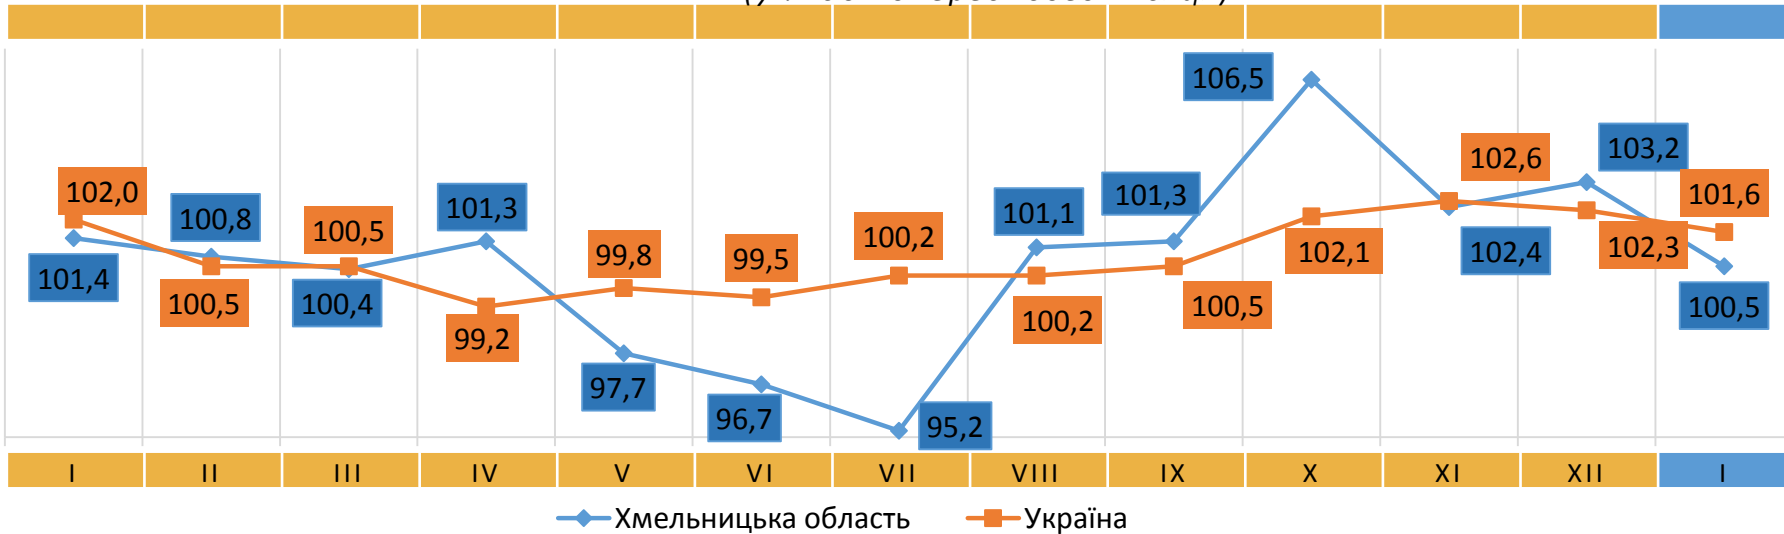

Відповідальний за випуск О. Катриченко

Індекс споживчих цін (індекс інфляції) є показником зміни в часі цін і тарифів на товари та послуги, які купує населення для невикористаного споживання. Розрахунок ІСЦ проводиться на базі даних про зміни цін (тарифів), одержаних шляхом щомісячної реєстрації цін (тарифів) на споживчому ринку, та даних національних рахунків щодо витрат домогосподарств на кінцеве споживання по країні в цілому з використанням деталізованих даних щодо структури фактичних споживчих грошових витрат домогосподарств.

Зростання цін у січні 2024 року (у % до попереднього місяця)

- ▲ +32,4% - морква
- ▲ +29,3% - картопля
- ▲ +28,3% - капуста білокачанна
- ▲ +25,4% - буряк
- ▲ +13,4% - ківі

2023

ІНДЕКСИ СПОЖИВЧИХ ЦІН НА ХЛІБ

(у % до попереднього місяця)

2024

2023

ІНДЕКСИ СПОЖИВЧИХ ЦІН НА МОЛОКО

(у % до попереднього місяця)

2024

ІНДЕКСИ СПОЖИВЧИХ ЦІН НА М'ЯСО ТА М'ЯСОПРОДУКТИ

(у % до попереднього місяця)

2023

2024

ІНДЕКСИ СПОЖИВЧИХ ЦІН НА ОЛІЮ СОНЯШНИКОВУ

(у % до попереднього місяця)

2023

2024

ІНДЕКСИ СПОЖИВЧИХ ЦІН НА ОВОЧІ

(у % до попереднього місяця)