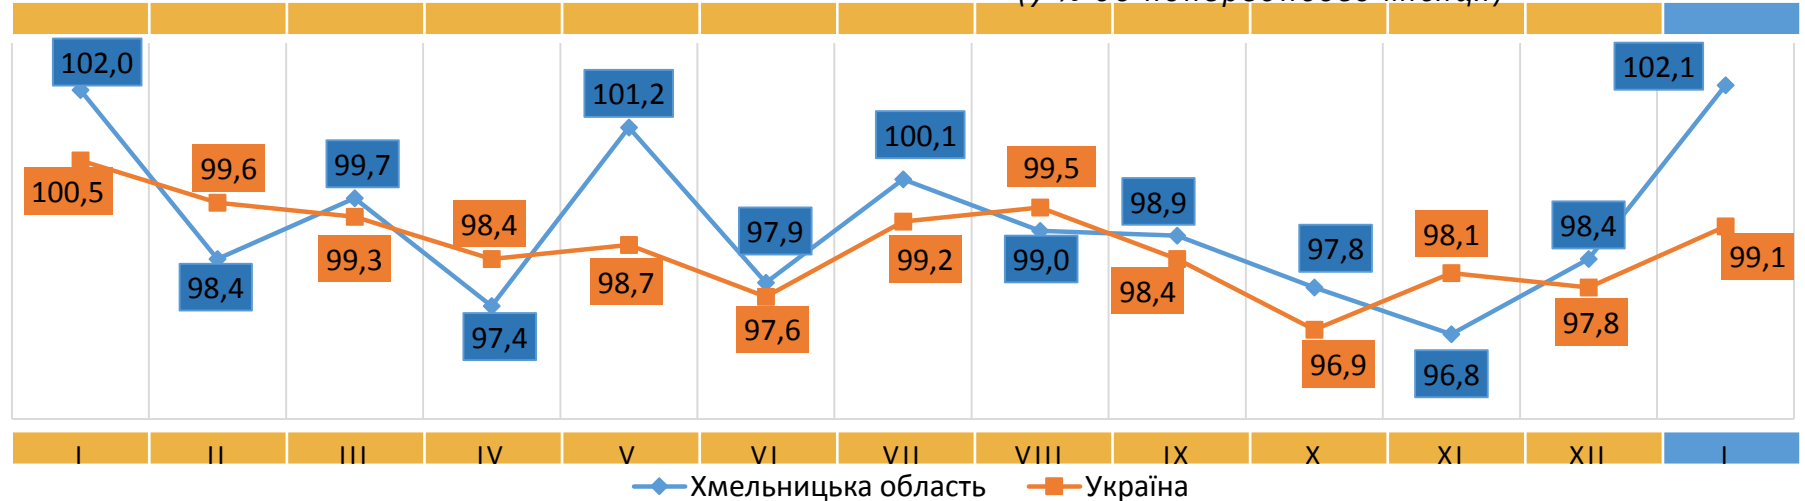

Відповідальний за випуск О. Катриченко

Індекс споживчих цін (індекс інфляції) є показником зміни в часі цін і тарифів на товари та послуги, які купує населення для невикористаного споживання. Розрахунок ІСЦ проводиться на базі даних про зміни цін (тарифів), одержаних шляхом щомісячної реєстрації цін (тарифів) на споживчому ринку, та даних національних рахунків щодо витрат домогосподарств на кінцеве споживання по країні в цілому з використанням деталізованих даних щодо структури фактичних споживчих грошових витрат домогосподарств.

(у % до попереднього місяця)

2024

2023

ІНДЕКСИ СПОЖИВЧИХ ЦІН НА МОЛОКО

(у % до попереднього місяця)

2024

ІНДЕКСИ СПОЖИВЧИХ ЦІН НА М'ЯСО ТА М'ЯСОПРОДУКТИ

(у % до попереднього місяця)

2023

2024

ІНДЕКСИ СПОЖИВЧИХ ЦІН НА ОЛІЮ СОНЯШНИКОВУ

(у % до попереднього місяця)

2023

2024

ІНДЕКСИ СПОЖИВЧИХ ЦІН НА ОВОЧІ

(у % до попереднього місяця)

ІНДЕКСИ СПОЖИВЧИХ ЦІН НА ЯЙЦА

(у % до попереднього місяця)