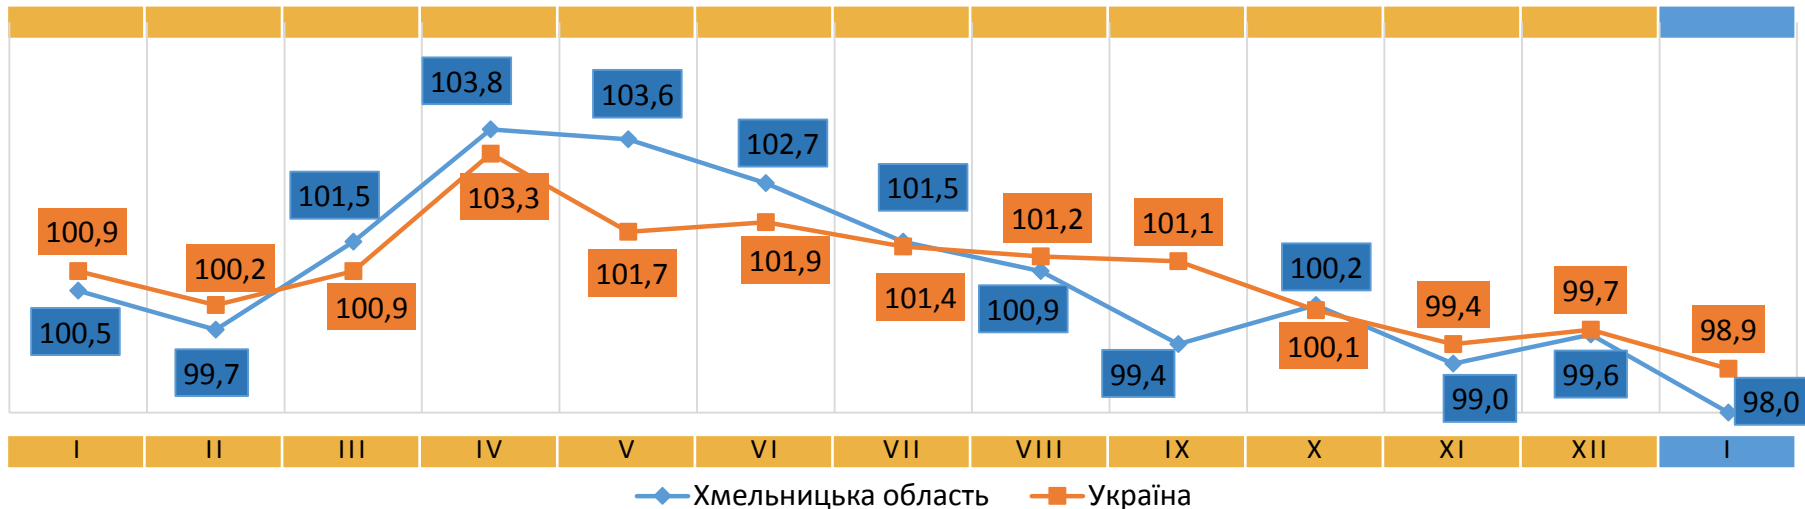

Відповідальний за випуск О. Катриченко

Індекс споживчих цін (індекс інфляції) є показником зміни в часі цін і тарифів на товари та послуги, які купує населення для невикористаного споживання. Розрахунок ІСЦ проводиться на базі даних про зміни цін (тарифів), одержаних шляхом щомісячної реєстрації цін (тарифів) на споживчому ринку, та даних національних рахунків щодо витрат домогосподарств на кінцеве споживання по країні в цілому з використанням деталізованих даних щодо структури фактичних споживчих грошових витрат домогосподарств.

Зростання цін у січні 2024 року (у % до попереднього місяця)

- ▲ +32,4% - морква
- ▲ +29,3% - картопля
- ▲ +28,3% - капуста білокачанна
- ▲ +25,4% - буряк
- ▲ +13,4% - ківі

2023

ІНДЕКСИ СПОЖИВЧИХ ЦІН НА ХЛІБ

(у % до попереднього місяця)

2024

2023

ІНДЕКСИ СПОЖИВЧИХ ЦІН НА МОЛОКО

(у % до попереднього місяця)

2024

ІНДЕКСИ СПОЖИВЧИХ ЦІН НА М'ЯСО ТА М'ЯСОПРОДУКТИ

(у % до попереднього місяця)

2023

2024

ІНДЕКСИ СПОЖИВЧИХ ЦІН НА ОЛІЮ СОНЯШНИКОВУ

(у % до попереднього місяця)

2023

2024

ІНДЕКСИ СПОЖИВЧИХ ЦІН НА ОВОЧІ

(у % до попереднього місяця)