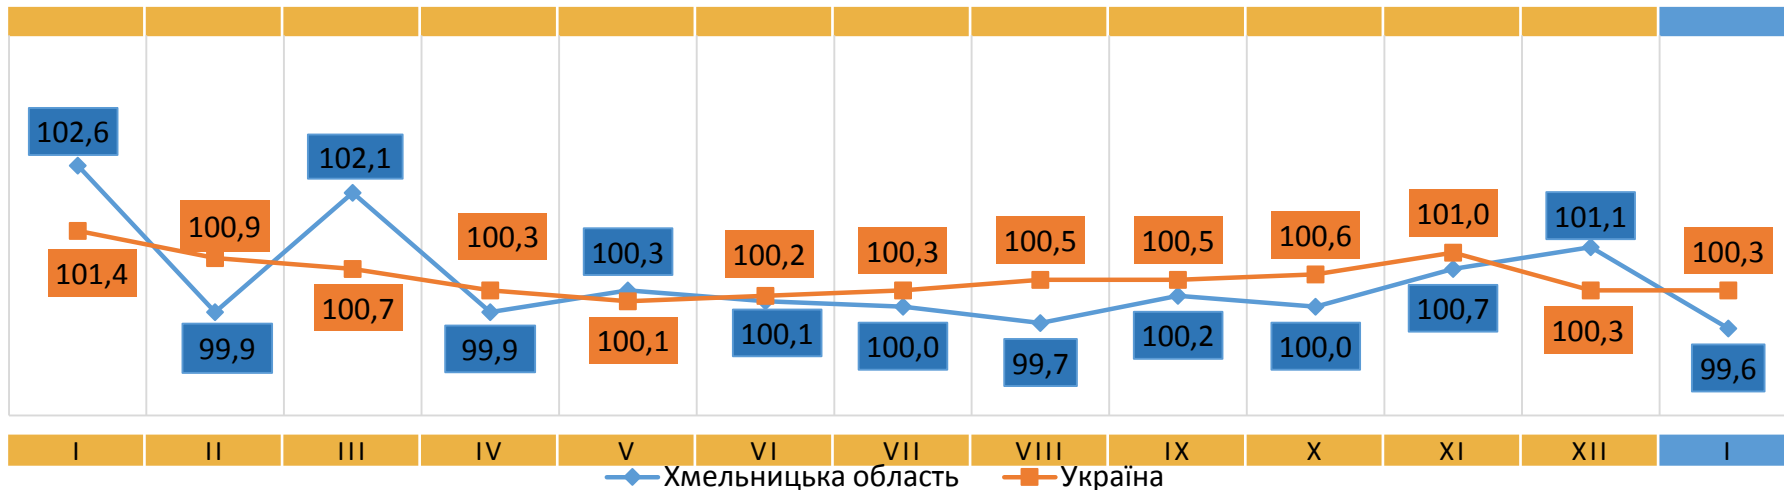

Відповідальний за випуск О. Катриченко

Індекс споживчих цін (індекс інфляції) є показником зміни в часі цін і тарифів на товари та послуги, які купує населення для невикористаного споживання. Розрахунок ІСЦ проводиться на базі даних про зміни цін (тарифів), одержаних шляхом щомісячної реєстрації цін (тарифів) на споживчому ринку, та даних національних рахунків щодо витрат домогосподарств на кінцеве споживання по країні в цілому з використанням деталізованих даних щодо структури фактичних споживчих грошових витрат домогосподарств.

Зниження цін у січні 2024 року (у % до попереднього місяця)

- ▼ -16,4% - газ скраплений для автомобілів
- ▼ -9,2% - пшоно
- ▼ -6,6% - бензин А-92
- ▼ -6,2% - крупи гречані
- ▼ -5,6% - паливо та мастила

Зростання цін у січні 2024 року (у % до попереднього місяця)

- ▲ +32,4% - морква
- ▲ +29,3% - картопля
- ▲ +28,3% - капуста білокачанна
- ▲ +25,4% - буряк
- ▲ +13,4% - ківі

2023

ІНДЕКСИ СПОЖИВЧИХ ЦІН НА ХЛІБ

(у % до попереднього місяця)

2024

2023

ІНДЕКСИ СПОЖИВЧИХ ЦІН НА МОЛОКО

(у % до попереднього місяця)

2024

ІНДЕКСИ СПОЖИВЧИХ ЦІН НА М'ЯСО ТА М'ЯСОПРОДУКТИ

(у % до попереднього місяця)