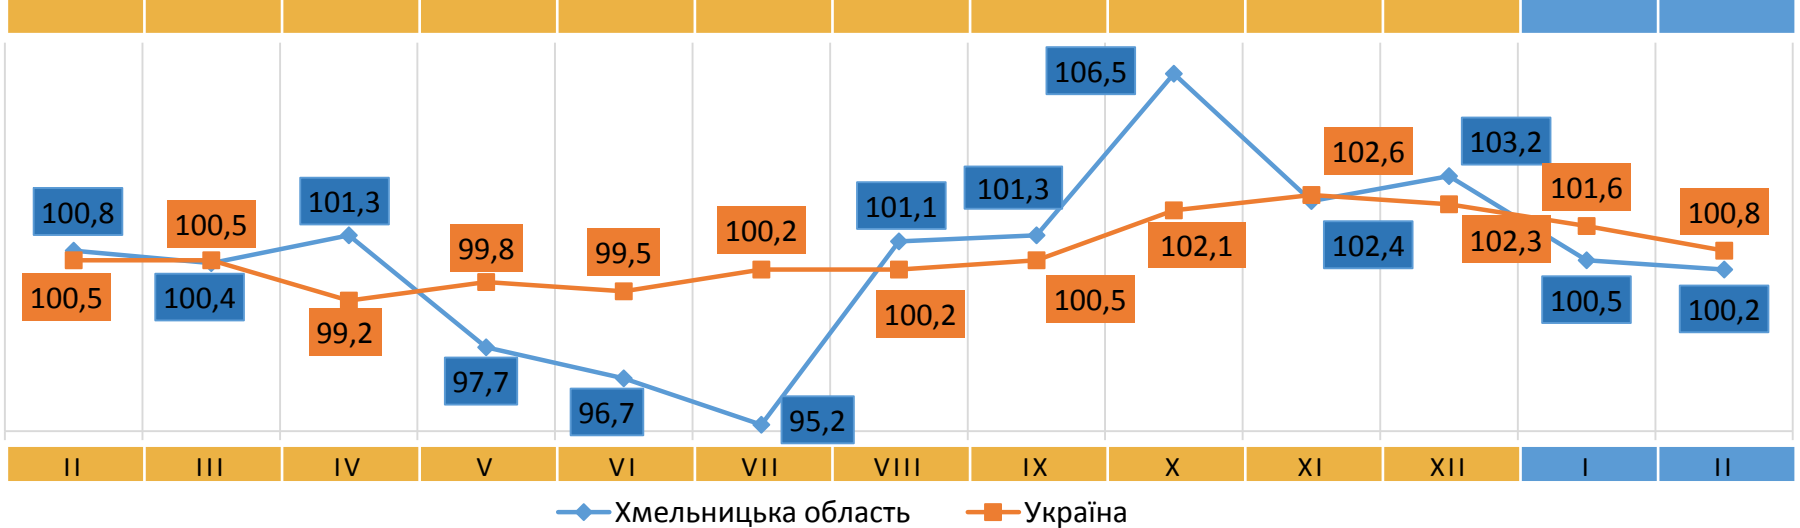

### Зростання цін у лютому 2024 року (у % до попереднього місяця)

- ▲ +18,7% - огірки
- ▲ +9,6% - фінансові послуги
- ▲ +9,0% - газети та періодичні видання
- ▲ +7,0% - вироби з м'яса варено-копчені
- ▲ +6,0% - вирізка яловича

2023

**ІНДЕКСИ СПОЖИВЧИХ ЦІН НА ХЛІБ**

(у % до попереднього місяця)

2024

2023

**ІНДЕКСИ СПОЖИВЧИХ ЦІН НА МОЛОКО**

(у % до попереднього місяця)

2024

## ІНДЕКСИ СПОЖИВЧИХ ЦІН НА М'ЯСО ТА М'ЯСОПРОДУКТИ

(у % до попереднього місяця)

2023

2024

## ІНДЕКСИ СПОЖИВЧИХ ЦІН НА ОЛІЮ СОНЯШНИКОВУ

(у % до попереднього місяця)

2023

2024