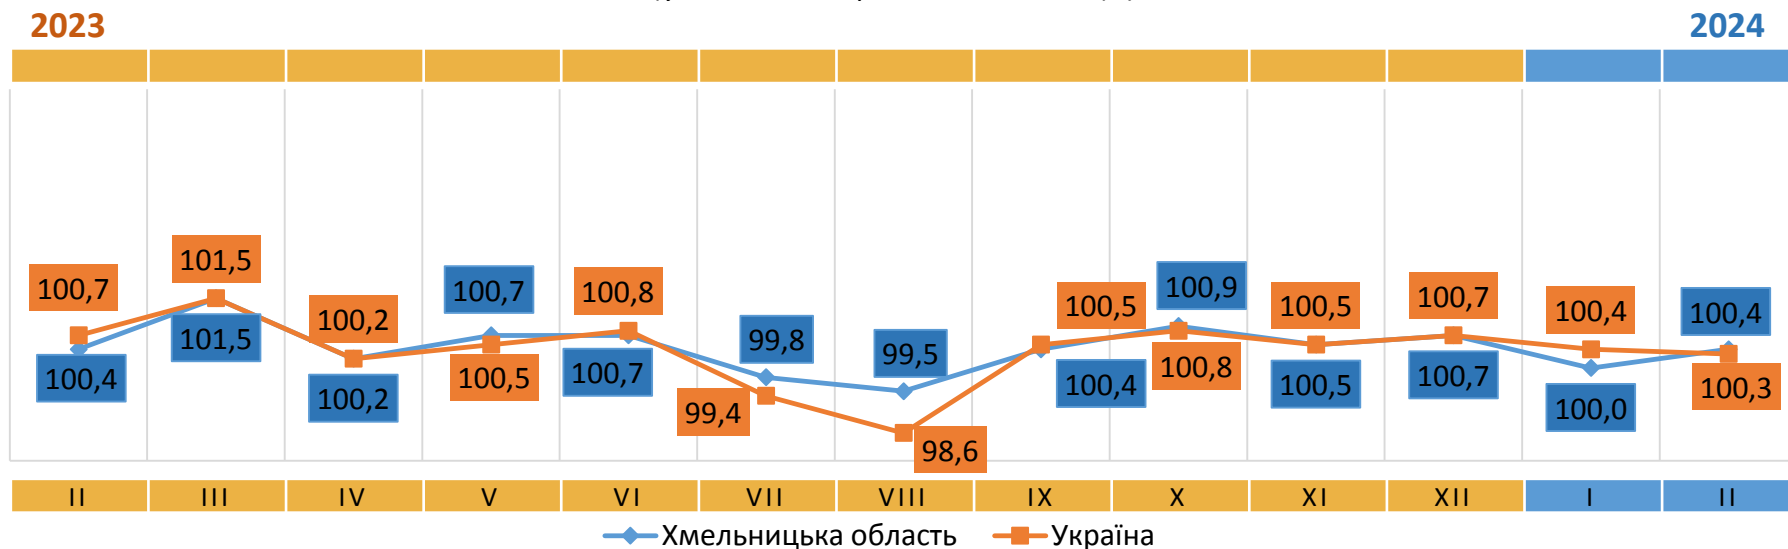

ІНДЕКСИ СПОЖИВЧИХ ЦІН (у % до попереднього місяця)

Зниження цін у лютому 2024 року (у % до попереднього місяця)

- ▼ -5,7% - газ скраплений для автомобілів
- ▼ -5,5% - яйця
- ▼ -5,3% - птиця (тушки курячі)
- ▼ -5,2% - гриби
- ▼ -4,0% - свинина

Зростання цін у лютому 2024 року (у % до попереднього місяця)

- ▲ +18,7% - огірки
- ▲ +9,6% - фінансові послуги
- ▲ +9,0% - газети та періодичні видання
- ▲ +7,0% - вироби з м'яса варено-копчені
- ▲ +6,0% - вирізка яловича