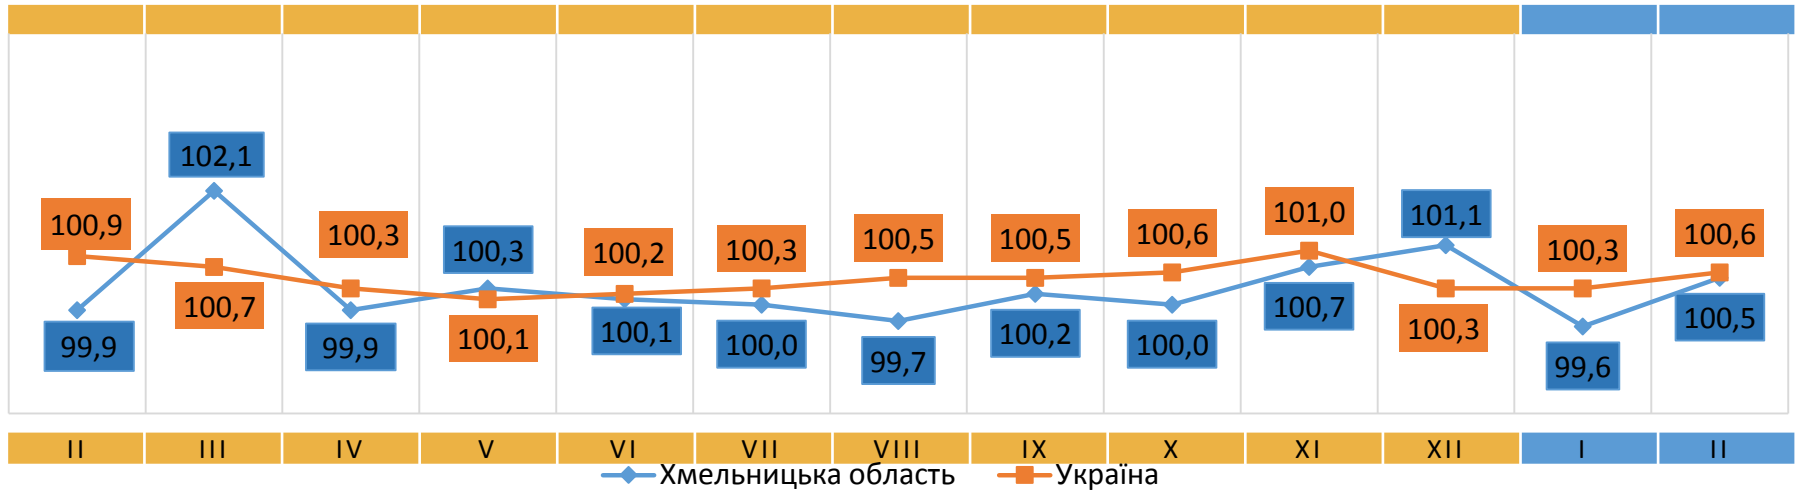

### Зростання цін у лютому 2024 року (у % до попереднього місяця)

- ▲ +18,7% - огірки
- ▲ +9,6% - фінансові послуги
- ▲ +9,0% - газети та періодичні видання
- ▲ +7,0% - вироби з м'яса варено-копчені
- ▲ +6,0% - вирізка яловича

2023

**ІНДЕКСИ СПОЖИВЧИХ ЦІН НА ХЛІБ**

(у % до попереднього місяця)

2024

2023

**ІНДЕКСИ СПОЖИВЧИХ ЦІН НА МОЛОКО**

(у % до попереднього місяця)

2024