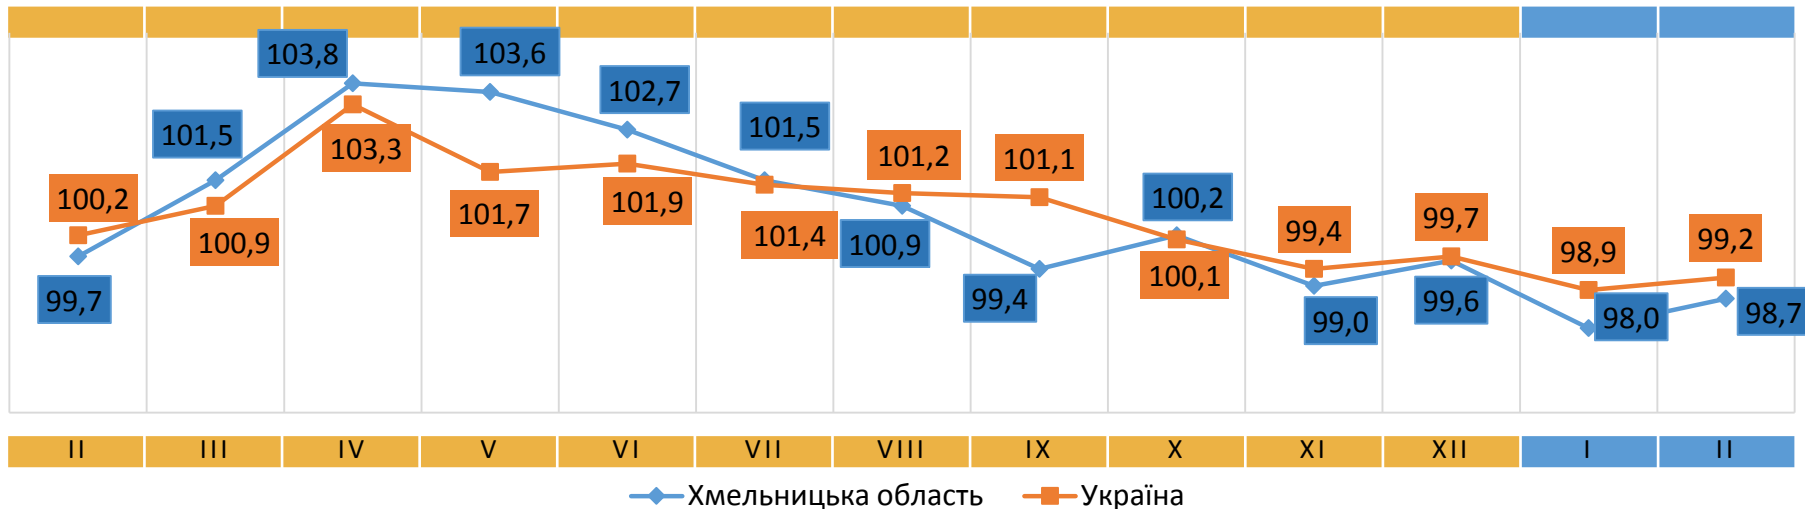

### Зростання цін у лютому 2024 року (у % до попереднього місяця)

- ▲ +18,7% - огірки
- ▲ +9,6% - фінансові послуги
- ▲ +9,0% - газети та періодичні видання
- ▲ +7,0% - вироби з м'яса варено-копчені
- ▲ +6,0% - вирізка яловича

2023

**ІНДЕКСИ СПОЖИВЧИХ ЦІН НА ХЛІБ**

(у % до попереднього місяця)

2024

2023

**ІНДЕКСИ СПОЖИВЧИХ ЦІН НА МОЛОКО**

(у % до попереднього місяця)

2024

## ІНДЕКСИ СПОЖИВЧИХ ЦІН НА М'ЯСО ТА М'ЯСОПРОДУКТИ

(у % до попереднього місяця)

2023

2024

## ІНДЕКСИ СПОЖИВЧИХ ЦІН НА ОЛІЮ СОНЯШНИКОВУ

(у % до попереднього місяця)

2023

2024