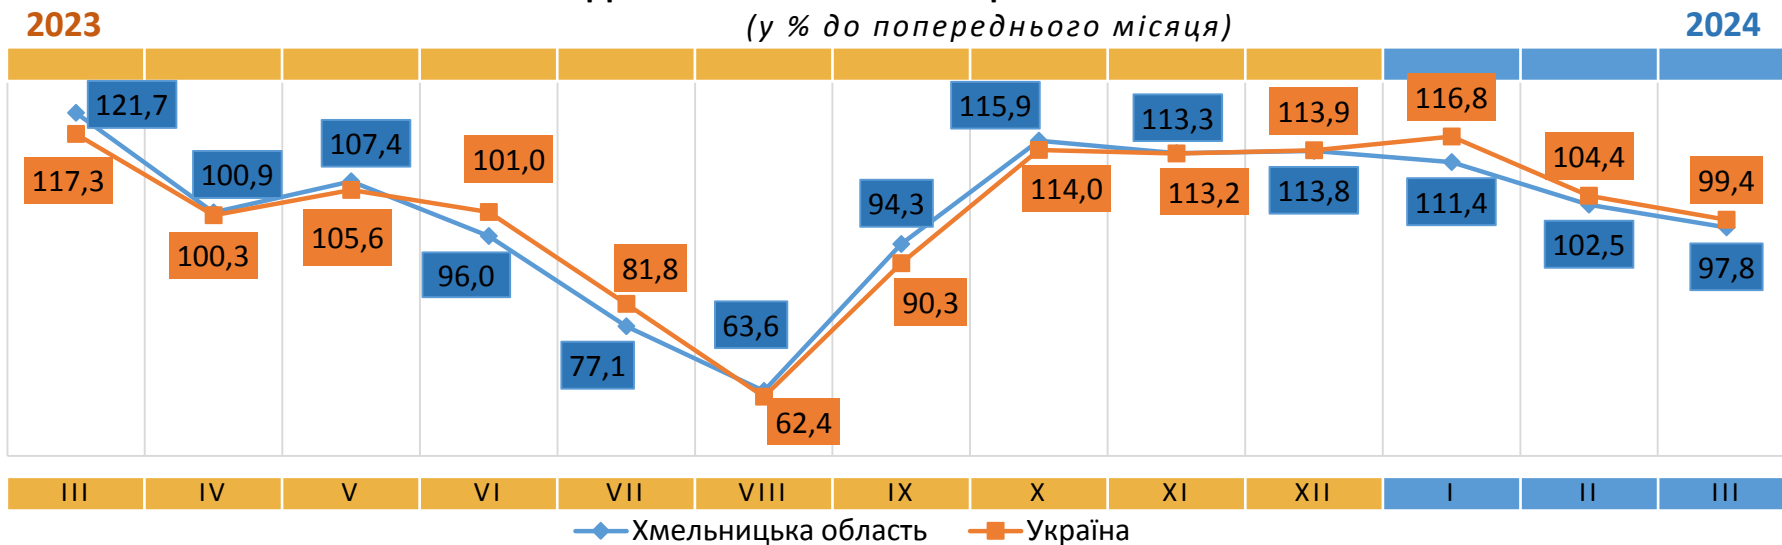

Відповідальний за випуск О. Катриченко

Індекс споживчих цін (індекс інфляції) є показником зміни в часі цін і тарифів на товари та послуги, які купує населення для невикористаного споживання. Розрахунок ІСЦ проводиться на базі даних про зміни цін (тарифів), одержаних шляхом щомісячної реєстрації цін (тарифів) на споживчому ринку, та даних національних рахунків щодо витрат домогосподарств на кінцеве споживання по країні в цілому з використанням деталізованих даних щодо структури фактичних споживчих грошових витрат домогосподарств.

- ▲ +27,1% - часник
- ▲ +15,7% - місцевий телефонний зв'язок
- ▲ +11,9% - туфлі дитячі
- ▲ +8,6% - ювелірні вироби з золота
- ▲ +8,4% - викладення керамічної плитки

2023

ІНДЕКСИ СПОЖИВЧИХ ЦІН НА ХЛІБ

(у % до попереднього місяця)

2024

2023

ІНДЕКСИ СПОЖИВЧИХ ЦІН НА МОЛОКО

(у % до попереднього місяця)

2024

ІНДЕКСИ СПОЖИВЧИХ ЦІН НА М'ЯСО ТА М'ЯСОПРОДУКТИ

(у % до попереднього місяця)

ІНДЕКСИ СПОЖИВЧИХ ЦІН НА ОЛІЮ СОНЯШНИКОВУ

(у % до попереднього місяця)

ІНДЕКСИ СПОЖИВЧИХ ЦІН НА ОВОЧІ

(у % до попереднього місяця)

ІНДЕКСИ СПОЖИВЧИХ ЦІН НА ЯЙЦЯ

(у % до попереднього місяця)