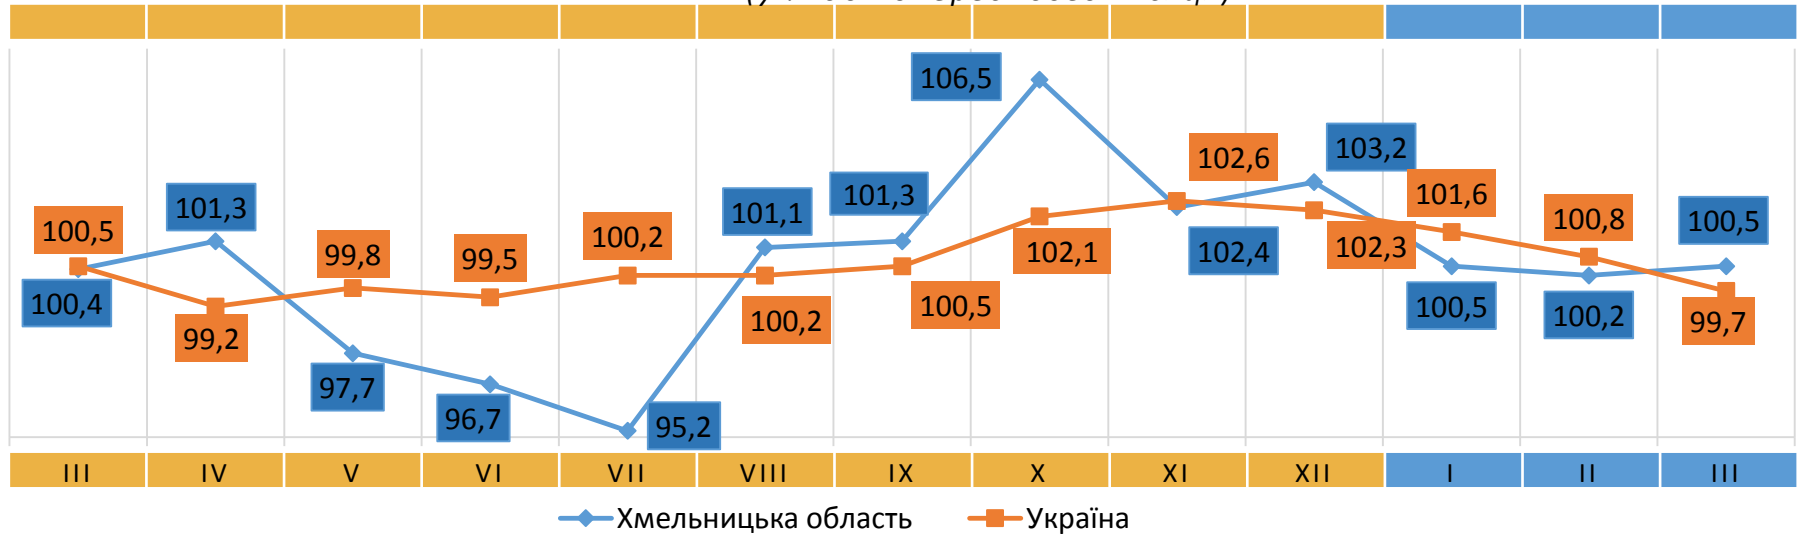

Відповідальний за випуск О. Катриченко

Індекс споживчих цін (індекс інфляції) є показником зміни в часі цін і тарифів на товари та послуги, які купує населення для невикористаного споживання. Розрахунок ІСЦ проводиться на базі даних про зміни цін (тарифів), одержаних шляхом щомісячної реєстрації цін (тарифів) на споживчому ринку, та даних національних рахунків щодо витрат домогосподарств на кінцеве споживання по країні в цілому з використанням деталізованих даних щодо структури фактичних споживчих грошових витрат домогосподарств.

- ▲ +27,1% - часник
- ▲ +15,7% - місцевий телефонний зв'язок
- ▲ +11,9% - туфлі дитячі
- ▲ +8,6% - ювелірні вироби з золота
- ▲ +8,4% - викладення керамічної плитки

2023

ІНДЕКСИ СПОЖИВЧИХ ЦІН НА ХЛІБ

(у % до попереднього місяця)

2024

2023

ІНДЕКСИ СПОЖИВЧИХ ЦІН НА МОЛОКО

(у % до попереднього місяця)

2024

ІНДЕКСИ СПОЖИВЧИХ ЦІН НА М'ЯСО ТА М'ЯСОПРОДУКТИ

(у % до попереднього місяця)

ІНДЕКСИ СПОЖИВЧИХ ЦІН НА ОЛІЮ СОНЯШНИКОВУ

(у % до попереднього місяця)

ІНДЕКСИ СПОЖИВЧИХ ЦІН НА ОВОЧІ

(у % до попереднього місяця)

ІНДЕКСИ СПОЖИВЧИХ ЦІН НА ЯЙЦЯ

(у % до попереднього місяця)