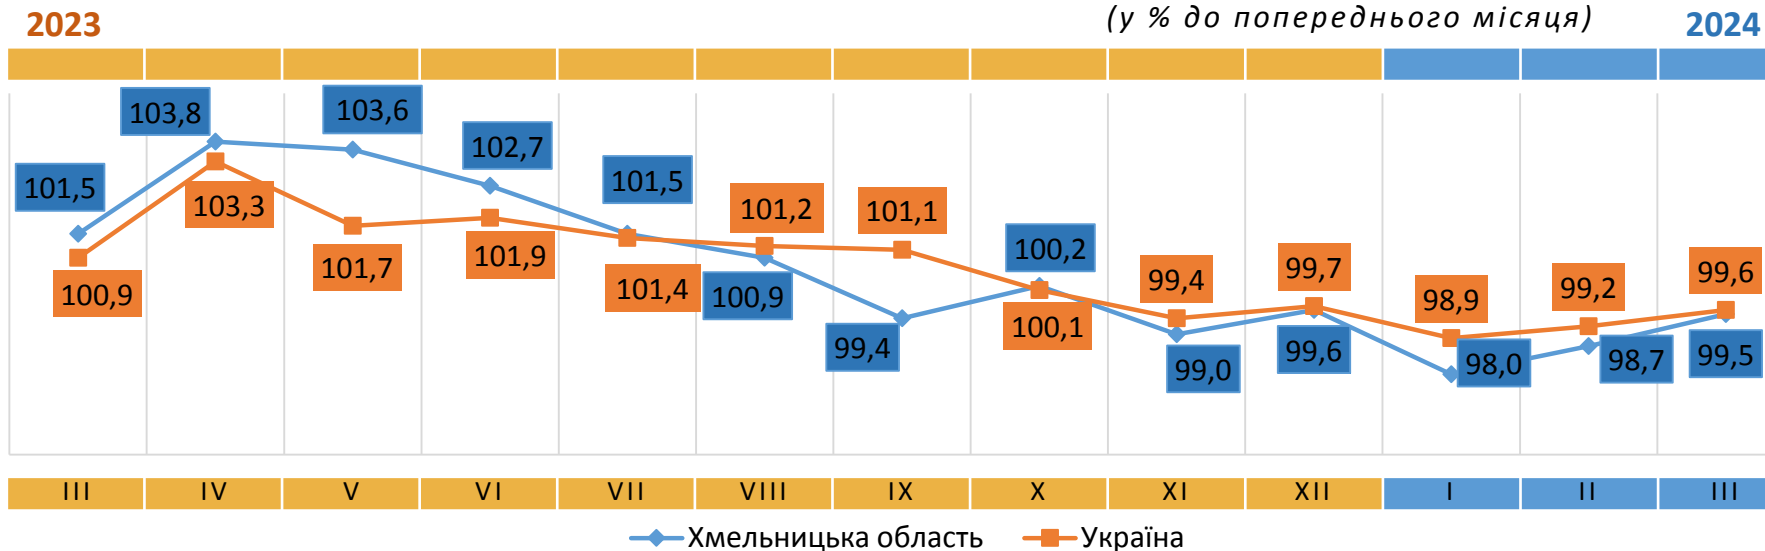

Відповідальний за випуск О. Катриченко

Індекс споживчих цін (індекс інфляції) є показником зміни в часі цін і тарифів на товари та послуги, які купує населення для невикористаного споживання. Розрахунок ІСЦ проводиться на базі даних про зміни цін (тарифів), одержаних шляхом щомісячної реєстрації цін (тарифів) на споживчому ринку, та даних національних рахунків щодо витрат домогосподарств на кінцеве споживання по країні в цілому з використанням деталізованих даних щодо структури фактичних споживчих грошових витрат домогосподарств.

- ▲ +27,1% - часник
- ▲ +15,7% - місцевий телефонний зв'язок
- ▲ +11,9% - туфлі дитячі
- ▲ +8,6% - ювелірні вироби з золота
- ▲ +8,4% - викладення керамічної плитки

2023

ІНДЕКСИ СПОЖИВЧИХ ЦІН НА ХЛІБ

(у % до попереднього місяця)

2024

2023

ІНДЕКСИ СПОЖИВЧИХ ЦІН НА МОЛОКО

(у % до попереднього місяця)

2024

ІНДЕКСИ СПОЖИВЧИХ ЦІН НА М'ЯСО ТА М'ЯСОПРОДУКТИ

(у % до попереднього місяця)

ІНДЕКСИ СПОЖИВЧИХ ЦІН НА ОЛІЮ СОНЯШНИКОВУ

(у % до попереднього місяця)

ІНДЕКСИ СПОЖИВЧИХ ЦІН НА ОВОЧІ

(у % до попереднього місяця)

ІНДЕКСИ СПОЖИВЧИХ ЦІН НА ЯЙЦЯ

(у % до попереднього місяця)