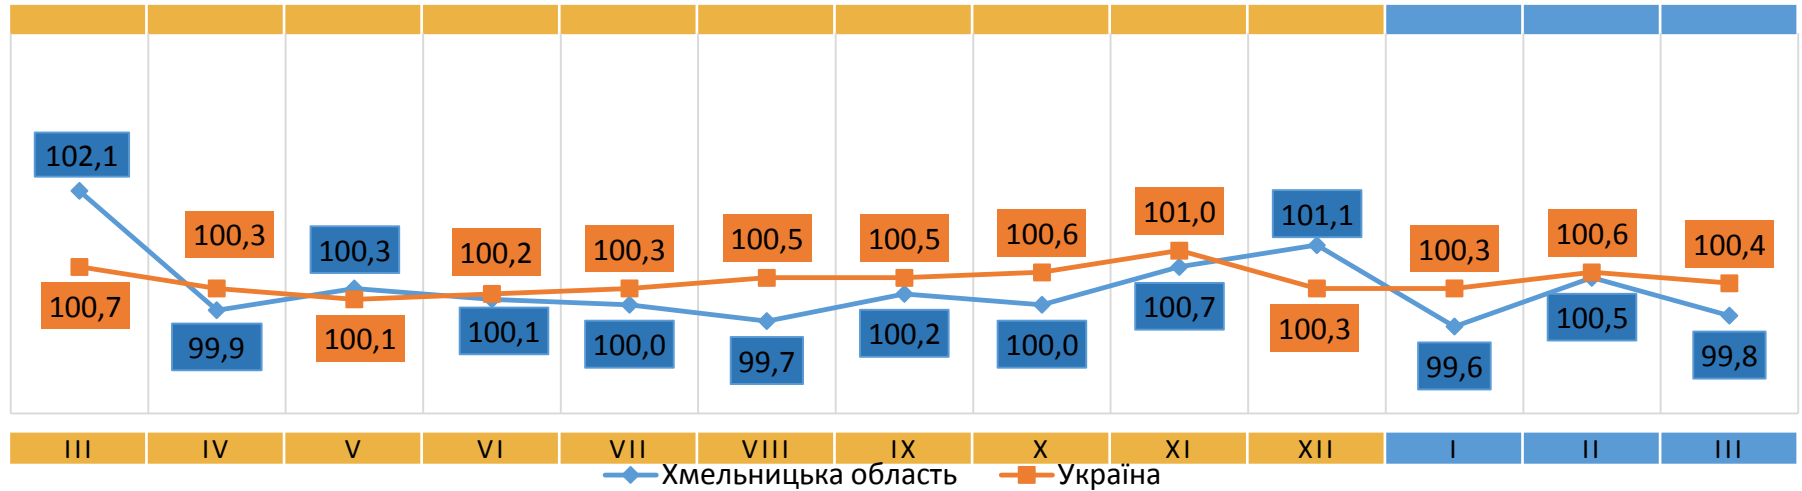

2023

ІНДЕКСИ СПОЖИВЧИХ ЦІН НА ХЛІБ

(у % до попереднього місяця)

2024