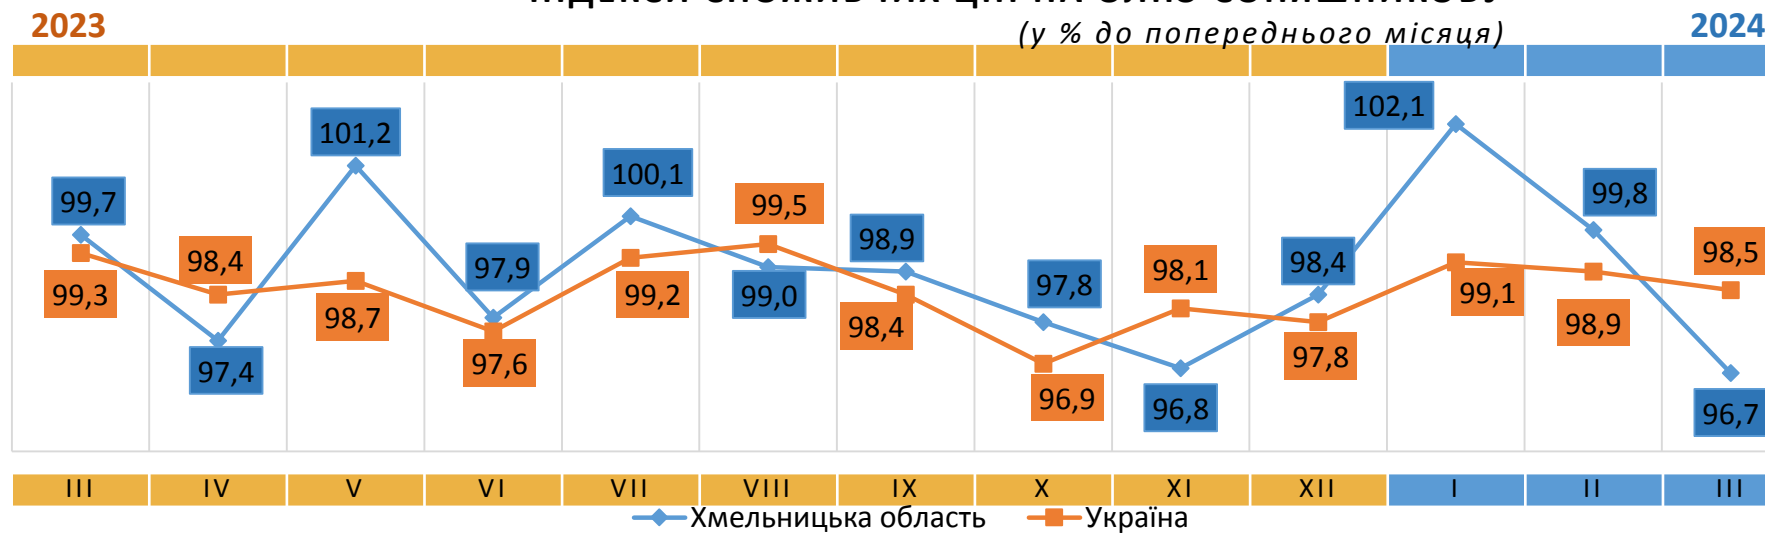

Відповідальний за випуск О. Катриченко

Індекс споживчих цін (індекс інфляції) є показником зміни в часі цін і тарифів на товари та послуги, які купує населення для невикористаного споживання. Розрахунок ІСЦ проводиться на базі даних про зміни цін (тарифів), одержаних шляхом щомісячної реєстрації цін (тарифів) на споживчому ринку, та даних національних рахунків щодо витрат домогосподарств на кінцеве споживання по країні в цілому з використанням деталізованих даних щодо структури фактичних споживчих грошових витрат домогосподарств.

- ▲ +27,1% - часник
- ▲ +15,7% - місцевий телефонний зв'язок
- ▲ +11,9% - туфлі дитячі
- ▲ +8,6% - ювелірні вироби з золота
- ▲ +8,4% - викладення керамічної плитки

2023

ІНДЕКСИ СПОЖИВЧИХ ЦІН НА ХЛІБ

(у % до попереднього місяця)

2024

2023

ІНДЕКСИ СПОЖИВЧИХ ЦІН НА МОЛОКО

(у % до попереднього місяця)

2024

ІНДЕКСИ СПОЖИВЧИХ ЦІН НА М'ЯСО ТА М'ЯСОПРОДУКТИ

(у % до попереднього місяця)

ІНДЕКСИ СПОЖИВЧИХ ЦІН НА ОЛІЮ СОНЯШНИКОВУ

(у % до попереднього місяця)

ІНДЕКСИ СПОЖИВЧИХ ЦІН НА ОВОЧІ

(у % до попереднього місяця)

ІНДЕКСИ СПОЖИВЧИХ ЦІН НА ЯЙЦЯ

(у % до попереднього місяця)