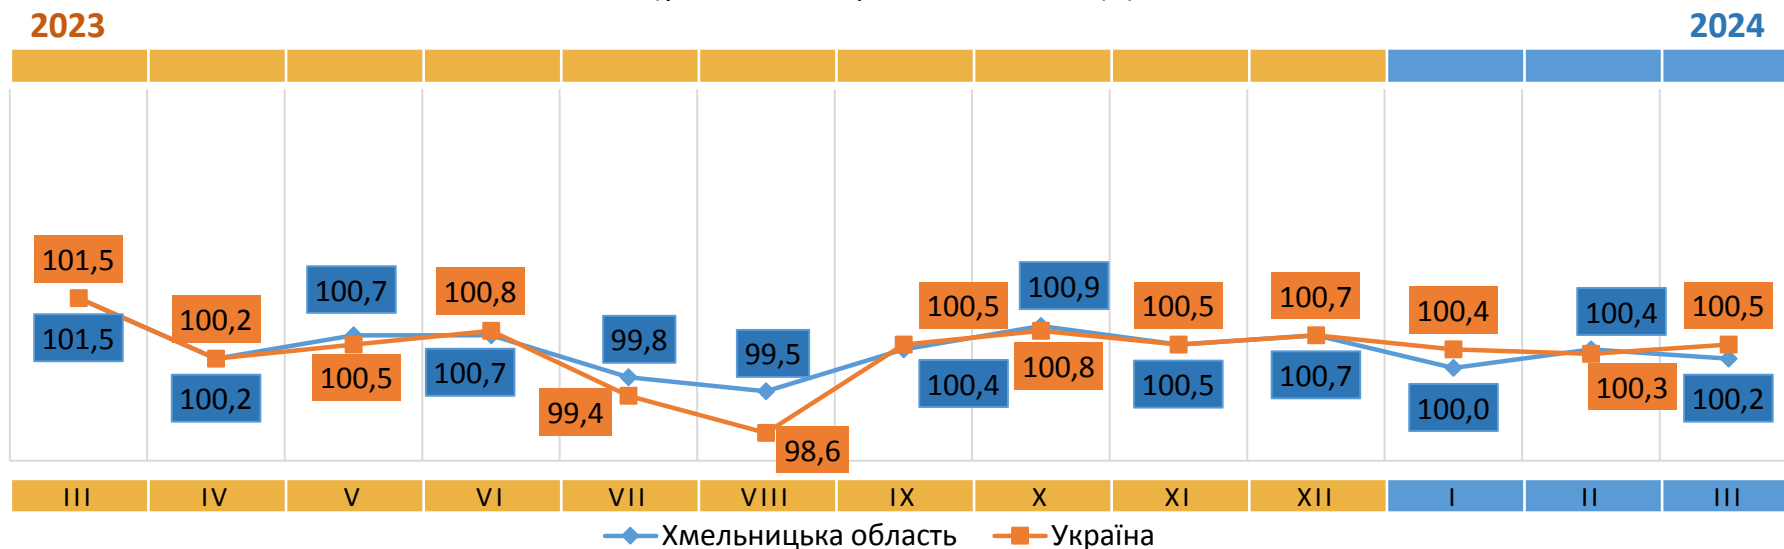

ІНДЕКСИ СПОЖИВЧИХ ЦІН (у % до попереднього місяця)

Зниження цін у березні 2024 року (у % до попереднього місяця)

- ▼ -18,8% - яйця
- ▼ -9,0% - капуста білокачанна
- ▼ -7,9% - ритуальні послуги
- ▼ -7,8% - морква
- ▼ -6,7% - сири м'які нежирні

Зростання цін у березні 2024 року (у % до попереднього місяця)

- ▲ +27,1% - часник
- ▲ +15,7% - місцевий телефонний зв'язок
- ▲ +11,9% - туфлі дитячі
- ▲ +8,6% - ювелірні вироби з золота
- ▲ +8,4% - викладення керамічної плитки