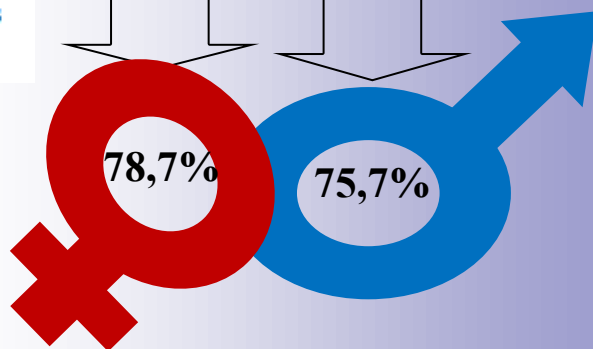

30
червня

День Молоді

Міське
населення
198,4 тис.

Сільське
населення
134,4 тис.

На 1 січня 2019 року
в області (за оцінкою)
проживало **332,8** тис. осіб
у віці 15-35 років

Жінки
161,7 тис.

Чоловіки
171,1 тис.

Молодь займає 26% від усього
населення області

- 15-19 років
- 20-24 роки
- 25-29 років
- 30-35 років

У віці 15-34 років
zareєстрували шлюб
5780 жінок та
5352 чоловіків

За 2018 рік матерями у віці до 34 років
народжено дітей