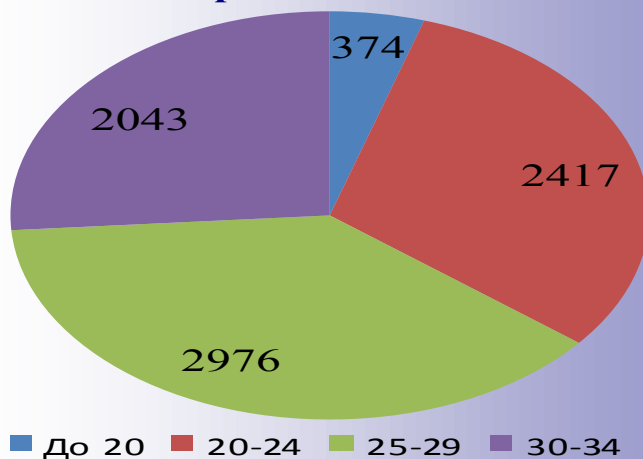

30
червня

День Молоді

Міське
населення
198,4 тис.

Сільське
населення
134,4 тис.

На 1 січня 2019 року
в області (за оцінкою)
проживало **332,8** тис. осіб
у віці 15-35 років

Жінки
161,7 тис.

Чоловіки
171,1 тис.

Молодь займає 26% від усього
населення області

- 15-19 років
- 20-24 роки
- 25-29 років
- 30-35 років

У віці 15-34 років
zareєстрували шлюб
5780 жінок та
5352 чоловіків

За 2018 рік матерями у віці до 34 років
народжено дітей

У віці 15-35 років на
100 жінок припадає
106 чоловіків

Випускники шкіл
18,2 тис. осіб

9 класів **64%**
11 класів **36%**

Випускники закладів
проф.-техн. освіти
5,8 тис. осіб

жінки 31%
чоловіки 69%

Випускники закладів
вищої освіти
8,3 тис. осіб