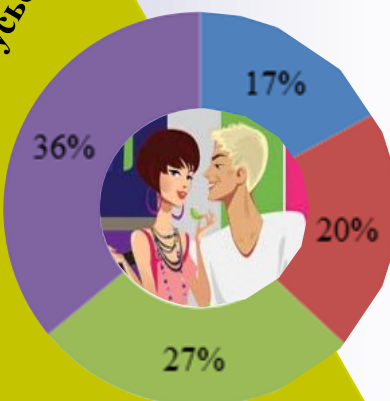

30
червня

День Молоді

Міське
населення
198,4 тис.

Сільське
населення
134,4 тис.

На 1 січня 2019 року
в області (за оцінкою)
проживало **332,8** тис. осіб
у віці 15-35 років

Жінки
161,7 тис.

Чоловіки
171,1 тис.

Молодь займає 26% від усього
населення області

- 15-19 років
- 20-24 роки
- 25-29 років
- 30-35 років

У віці 15-34 років
zareєстрували шлюб
5780 жінок та
5352 чоловіків

За 2018 рік матерями у віці до 34 років
народжено дітей