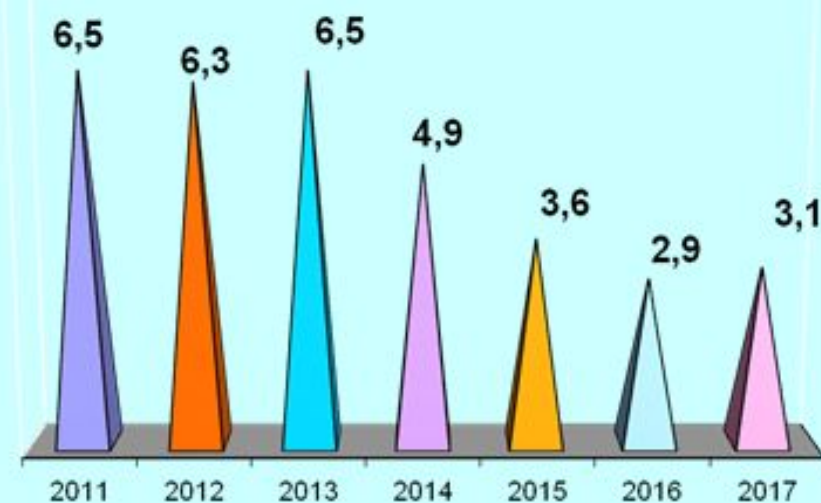

Борони (крім дискових), тис.шт

Причепи та напівпричепи, н.в.і.у., тис.шт