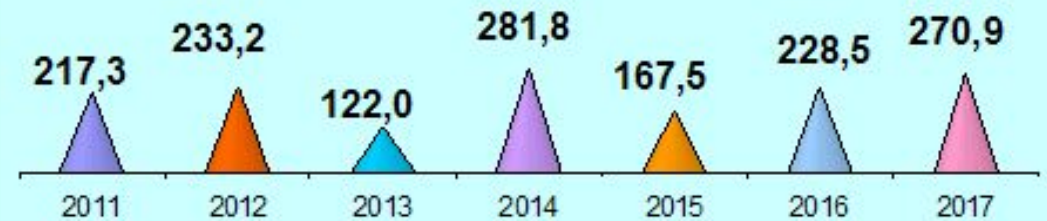

Цукор білий кристалічний буряковий, тис.т